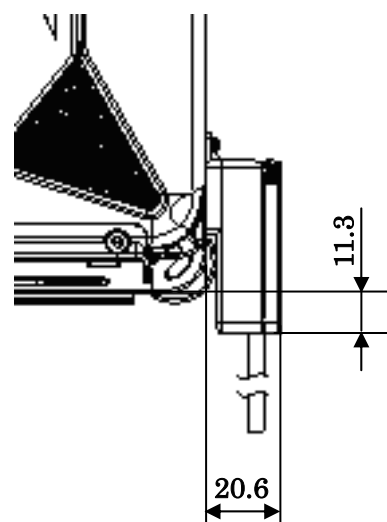

【本体取り付け面】

【市販の製品（液晶ディスプレイアーム）の取り付け面】

単位 : mm
質量 : 約 1.6kg

【本体取り付け時】

【固定金具ロック解除時】

※設置時には、作業エリアとして、左右 50mm 程度の空間を確保してください。

◆ 防塵防滴ケーブル (LAN 用) (FC-SC01N) 外形寸法図

【防塵防滴コネクタ】

【本体取付図】

【LAN ケーブル】

単位 : mm
質量 : 約 0.04kg

◆ 防塵防滴ケーブル (シリアル用) (FC-SC02NA) 外形寸法図

【本体取付図】

単位 : mm
質量 : 約 0.06kg

◆ 防塵防滴ケーブル (USB 用) (FC-SC03N) 外形寸法図

【本体取付図】

単位：mm
質量：約 0.03kg

◆ 防塵防滴カバー (電源コネクタ) (FC-SC04N・FC-SC04NA) 外形寸法図

【本体取付図】

単位：mm
質量：約 0.02kg

◆ 防塵防滴カバー（カードスロット用）（FC-SC05N）外形寸法図

【本体取付図】

単位：mm
質量：約 0.05kg

◆ ベルト(FC-BL01N/S) 外形寸法図

単位: mm
質量: 約 0.05kg

◆ 肩掛けベルト(FC-BL01N/L・FC-BL01N/LA) 外形寸法図

【肩掛けベルト】

【補助ベルト】

単位: mm
質量: 約 0.1kg

◆ 保護フィルム(FC-N019) 外形寸法図

単位: mm
質量: 約 0.05kg

◆ 外付 DVD スーパーマルチドライブ(FC-DV002UB)