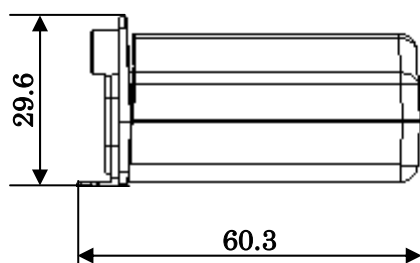

【本体取付図】

【LAN ケーブル】

単位 : mm
質量 : 約 0.04kg

◆ 防塵防滴ケーブル (シリアル用) (FC-SC02NA) 外形寸法図

【本体取付図】

単位 : mm
質量 : 約 0.06kg

◆ 防塵防滴ケーブル (USB 用) (FC-SC03N) 外形寸法図

【本体取付図】

単位：mm
質量：約 0.03kg

◆ 防塵防滴カバー (電源コネクタ) (FC-SC04N・FC-SC04NA) 外形寸法図

【本体取付図】

単位：mm
質量：約 0.02kg

◆ 防塵防滴カバー（カードスロット用）（FC-SC05N）外形寸法図

【本体取付図】

単位：mm
質量：約 0.05kg

◆ ベルト(FC-BL01N/S) 外形寸法図

単位: mm
質量: 約 0.05kg

◆ 肩掛けベルト(FC-BL01N/L・FC-BL01N/LA) 外形寸法図

【肩掛けベルト】

【補助ベルト】

単位: mm
質量: 約 0.1kg

◆ 保護フィルム(FC-N019) 外形寸法図

単位: mm
質量: 約 0.05kg

◆ 外付 DVD スーパーマルチドライブ(FC-DV002UB)

単位 : mm
質量 : 約 0.5kg
(ケーブル含む)