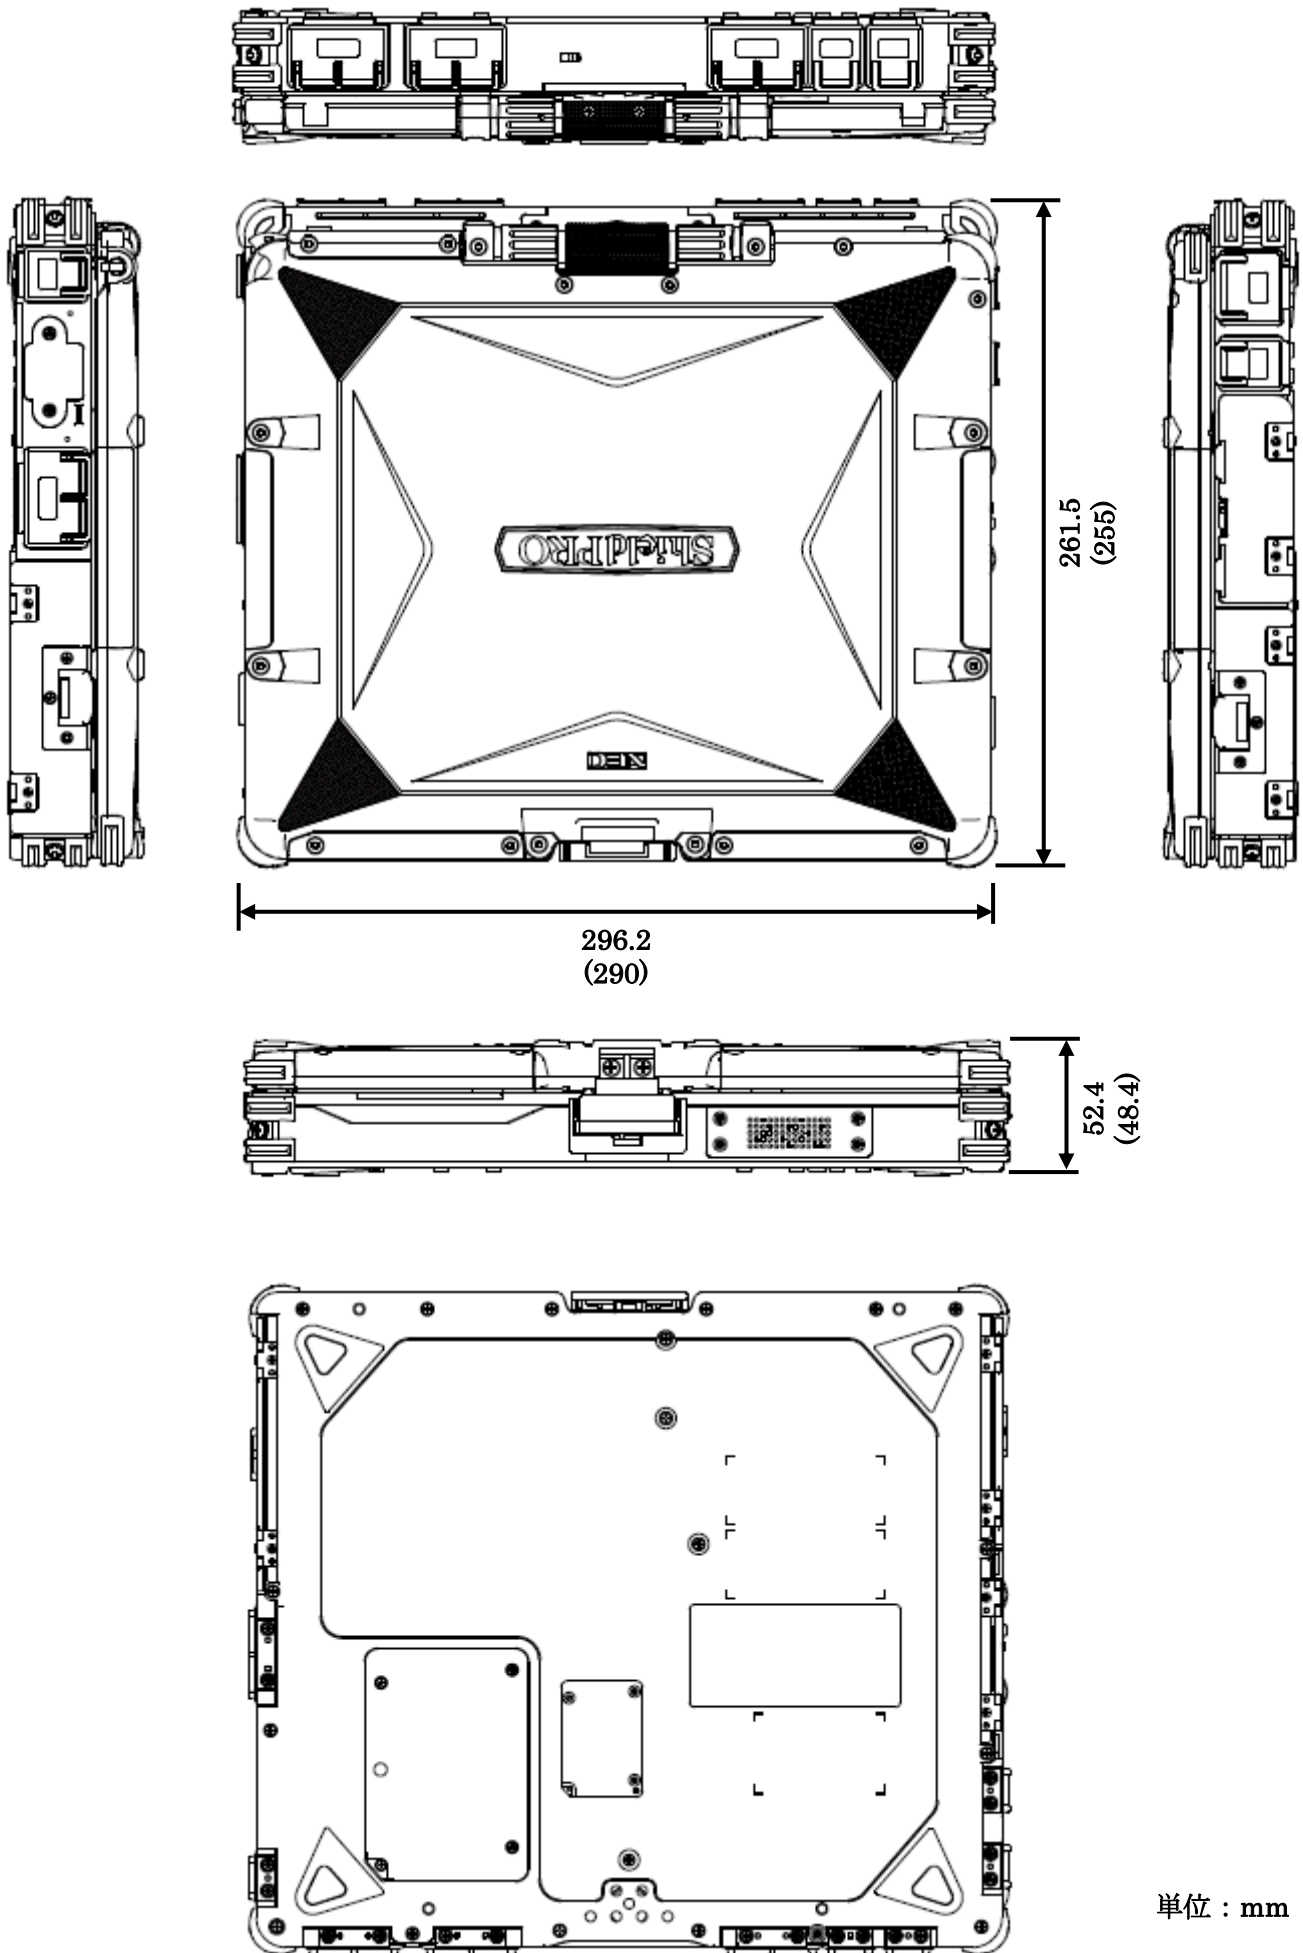

◆ 本体 外形寸法図

単位：mm

【本体固定用ネジ穴】 ※突起部、バンパー部は含まず

【画面回転】 ※突起部含まず (バンパー部 (四隅) は含む)

単位 : mm

【液晶を開いた時（ノートタイプ）】※突起部含まず（バンパー部（四隅）は含む）

単位：mm

【液晶を倒した時】

単位：mm

◆ ACアダプタ(添付品 / FC-AA02N) 外形寸法図

◆ ACコード(日本専用：添付品 / FC-AC01N) 外形寸法図

単位：mm
質量：約 0.1kg
※突起部含まず

◆ 交換用バッテリー（FC-BP02N、FC-BP02N/W、FC-BP02N/L）外形寸法図

単位：mm
 質量：約 0.4kg (FC-BP02N)
 約 0.5kg (FC-BP02N/W)
 約 0.55kg (FC-BP02N/L)

◆ バッテリー充電器（FC-BC02N）外形寸法図

単位：mm
 質量：約 0.28kg

◆ 固定ディスクドライブ（FC-HD160KN/S、FC-HD100KN/S）外形寸法図
シリコンディスクドライブ（FC-SD32KN/SA）外形寸法図

単位：mm

質量：FC-HD160KN/S 約 0.16kg
FC-HD100KN/S 約 0.16kg
FC-SD32KN/SA 約 0.2kg

◆ 固定金具(VESA 対応 : FC-RK02N) 外形寸法図

【本体取り付け面】

【市販の製品（液晶ディスプレイアーム）の取り付け面】

単位 : mm
質量 : 約 1.6kg

【本体取り付け時】

【固定金具ロック解除時】

※設置時には、作業エリアとして、左右 50mm 程度の空間を確保してください。

◆ 防塵防滴ケーブル (LAN 用) (FC-SC01N) 外形寸法図

【防塵防滴コネクタ】