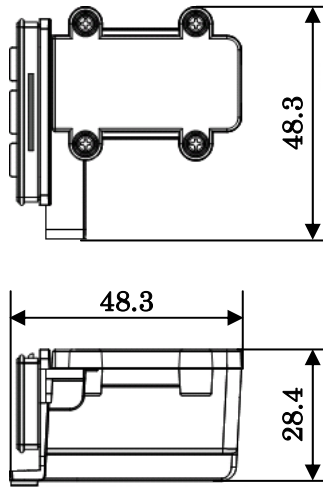

◆ バッテリー充電器（FC-BC02N）外形寸法図

単位：mm
 質量：約 0.28kg

◆ 固定ディスクドライブ（FC-HD160KN/S、FC-HD100KN/S）外形寸法図
シリコンディスクドライブ（FC-SD32KN/SA）外形寸法図

単位：mm

質量：FC-HD160KN/S 約 0.16kg
FC-HD100KN/S 約 0.16kg
FC-SD32KN/SA 約 0.2kg

◆ 固定金具(VESA 対応 : FC-RK02N) 外形寸法図

【本体取り付け面】

【市販の製品（液晶ディスプレイアーム）の取り付け面】

単位 : mm
質量 : 約 1.6kg

【本体取り付け時】

【固定金具ロック解除時】

※設置時には、作業エリアとして、左右 50mm 程度の空間を確保してください。

◆ 防塵防滴ケーブル (LAN 用) (FC-SC01N) 外形寸法図

【防塵防滴コネクタ】

【本体取付図】

【LAN ケーブル】

単位 : mm
質量 : 約 0.04kg

◆ 防塵防滴ケーブル (シリアル用) (FC-SC02NA) 外形寸法図

【本体取付図】

単位 : mm
質量 : 約 0.06kg

◆ 防塵防滴ケーブル (USB 用) (FC-SC03N) 外形寸法図

【本体取付図】

単位：mm
質量：約 0.03kg

◆ 防塵防滴カバー (電源コネクタ) (FC-SC04N・FC-SC04NA) 外形寸法図

【本体取付図】

単位：mm
質量：約 0.02kg

◆ 防塵防滴カバー（カードスロット用）（FC-SC05N）外形寸法図

【本体取付図】

単位：mm
質量：約 0.05kg

◆ ベルト(FC-BL01N/S) 外形寸法図