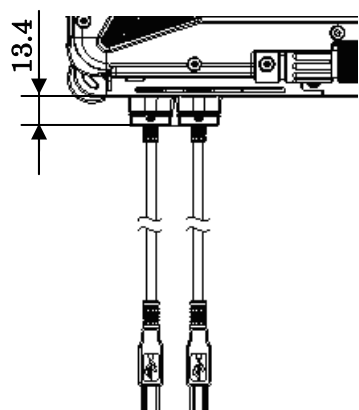

【本体取り付け面】

【市販の製品（液晶ディスプレイアーム）の取り付け面】

単位 : mm
質量 : 約 1.6kg

【本体取り付け時】

【固定金具ロック解除時】

※設置時には、作業エリアとして、左右 50mm 程度の空間を確保してください。

◆ 防塵防滴ケーブル (LAN 用) (FC-SC01N) 外形寸法図

【防塵防滴コネクタ】

【本体取付図】

【LAN ケーブル】

単位 : mm
質量 : 約 0.04kg

◆ 防塵防滴ケーブル (シリアル用) (FC-SC02NA) 外形寸法図

【本体取付図】

単位 : mm
質量 : 約 0.06kg

◆ 防塵防滴ケーブル (USB 用) (FC-SC03N) 外形寸法図

【本体取付図】

単位：mm
質量：約 0.03kg

◆ 防塵防滴カバー (電源コネクタ) (FC-SC04N・FC-SC04NA) 外形寸法図

【本体取付図】

単位：mm
質量：約 0.02kg

◆ 防塵防滴カバー（カードスロット用）（FC-SC05N）外形寸法図

【本体取付図】

単位：mm
質量：約 0.05kg

◆ ベルト(FC-BL01N/S) 外形寸法図