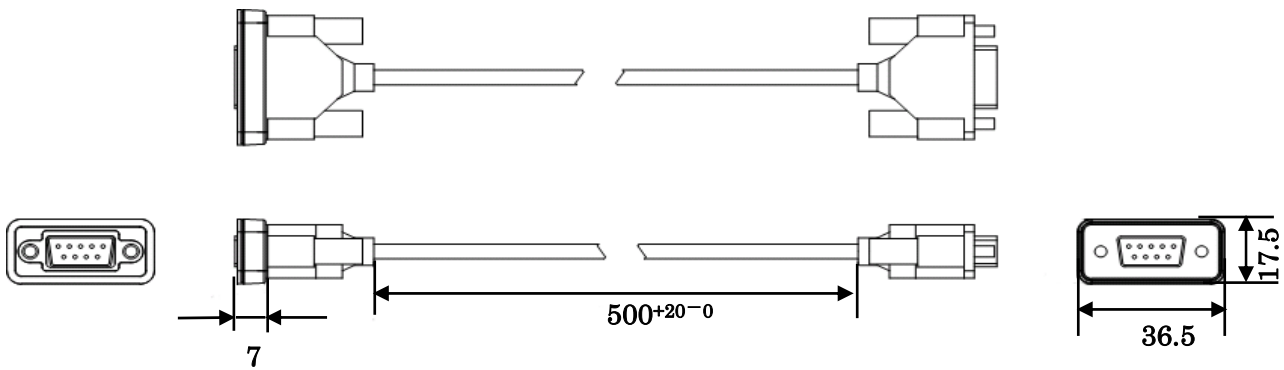

【本体取り付け面】

【市販の製品（液晶ディスプレイアーム）の取り付け面】

単位 : mm
質量 : 約 1.6kg

【本体取り付け時】

【固定金具ロック解除時】

※設置時には、作業エリアとして、左右 50mm 程度の空間を確保してください。

◆ 防塵防滴ケーブル (LAN 用) (FC-SC01N) 外形寸法図

【防塵防滴コネクタ】

【本体取付図】

【LAN ケーブル】

単位 : mm
質量 : 約 0.04kg

◆ 防塵防滴ケーブル (シリアル用) (FC-SC02NA) 外形寸法図

【本体取付図】

単位 : mm
質量 : 約 0.06kg

◆ 防塵防滴ケーブル (USB 用) (FC-SC03N) 外形寸法図

【本体取付図】

単位：mm
質量：約 0.03kg

◆ 防塵防滴カバー (電源コネクタ) (FC-SC04N・FC-SC04NA) 外形寸法図

【本体取付図】

単位：mm
質量：約 0.02kg

◆ 防塵防滴カバー（カードスロット用）（FC-SC05N）外形寸法図

【本体取付図】

単位：mm
質量：約 0.05kg

◆ ベルト(FC-BL01N/S) 外形寸法図