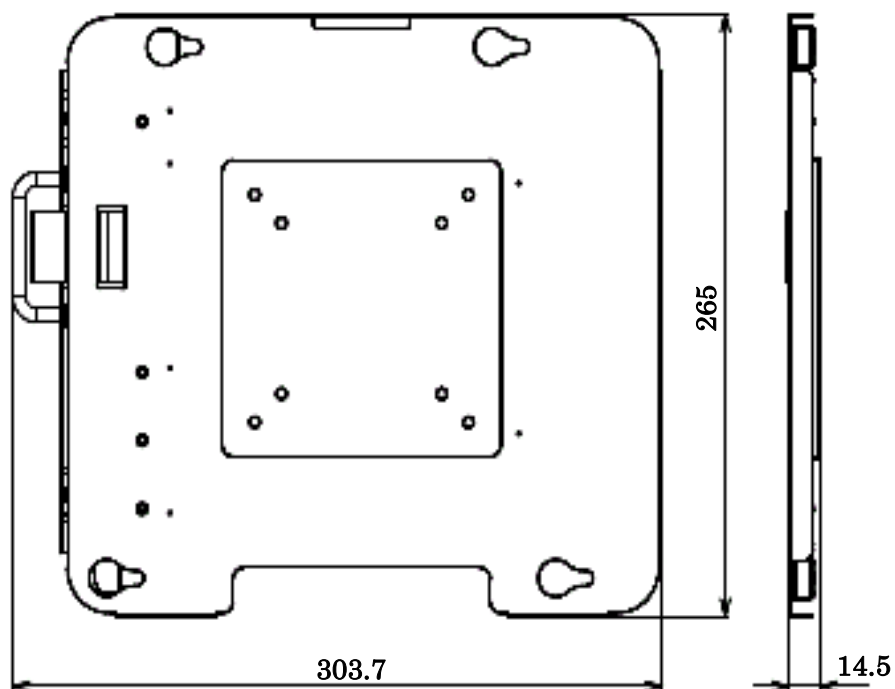

単位：mm

◆ ACアダプタ(添付品 / FC-AA02N) 外形寸法図

◆ ACコード(日本専用：添付品 / FC-AC01N) 外形寸法図

単位：mm
質量：約 0.1kg
※突起部含まず

◆ 交換用バッテリー（FC-BP02N、FC-BP02N/W、FC-BP02N/L）外形寸法図

単位：mm
 質量：約 0.4kg (FC-BP02N)
 約 0.5kg (FC-BP02N/W)
 約 0.55kg (FC-BP02N/L)

◆ バッテリー充電器（FC-BC02N）外形寸法図

単位：mm
 質量：約 0.28kg

◆ 固定ディスクドライブ（FC-HD160KN/S、FC-HD100KN/S）外形寸法図
シリコンディスクドライブ（FC-SD32KN/SA）外形寸法図

単位：mm

質量：FC-HD160KN/S 約 0.16kg
FC-HD100KN/S 約 0.16kg
FC-SD32KN/SA 約 0.2kg

◆ 固定金具(VESA 対応 : FC-RK02N) 外形寸法図

【本体取り付け面】

【市販の製品（液晶ディスプレイアーム）の取り付け面】

単位 : mm
質量 : 約 1.6kg

【本体取り付け時】

【固定金具ロック解除時】

※設置時には、作業エリアとして、左右 50mm 程度の空間を確保してください。

◆ 防塵防滴ケーブル (LAN 用) (FC-SC01N) 外形寸法図

【防塵防滴コネクタ】

【本体取付図】

【LAN ケーブル】

単位 : mm
質量 : 約 0.04kg

◆ 防塵防滴ケーブル (シリアル用) (FC-SC02NA) 外形寸法図

【本体取付図】

単位 : mm
質量 : 約 0.06kg

◆ 防塵防滴ケーブル (USB 用) (FC-SC03N) 外形寸法図

【本体取付図】