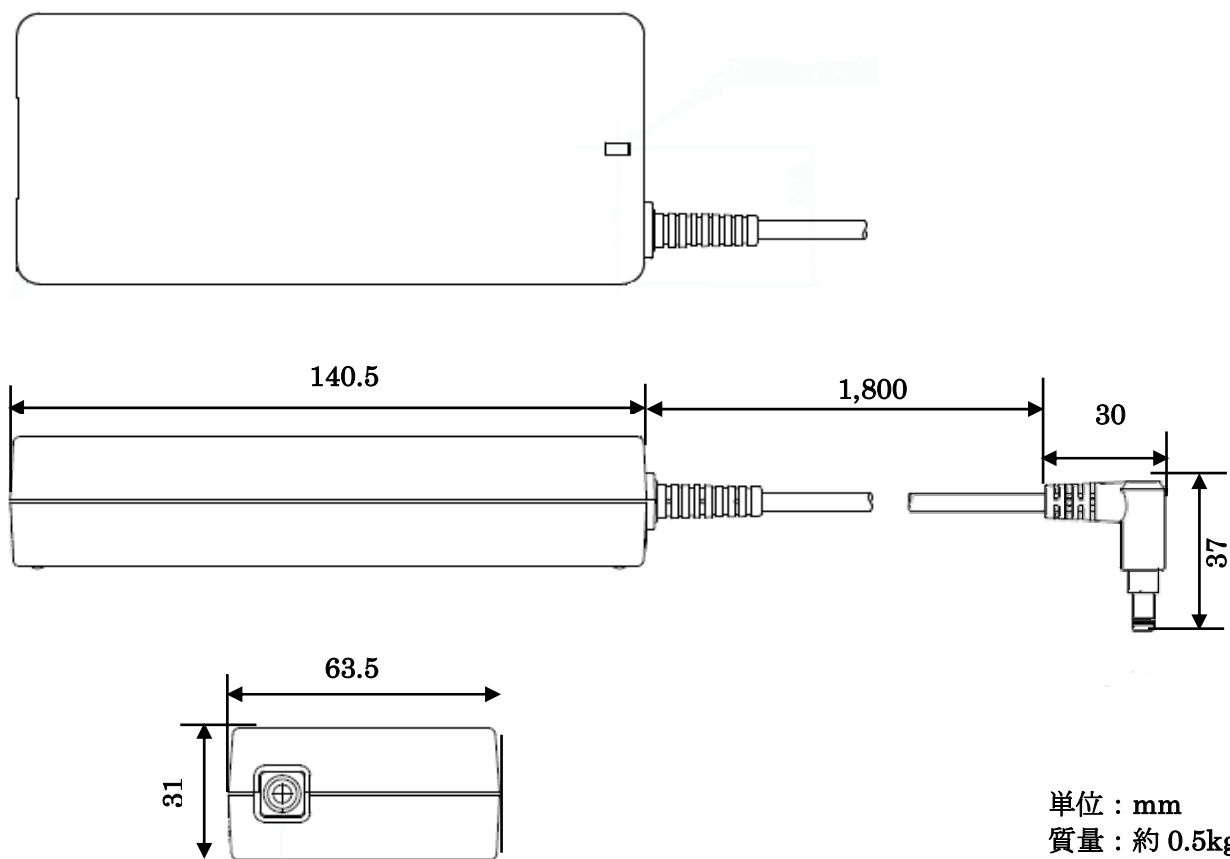

◆ 本体 外形寸法図

単位：mm

【本体固定用ネジ穴】 ※突起部、バンパー部は含まず

【画面回転】 ※突起部含まず (バンパー部 (四隅) は含む)

単位 : mm

【液晶を開いた時（ノートタイプ）】※突起部含まず（バンパー部（四隅）は含む）

単位：mm

【液晶を倒した時】

単位：mm

◆ ACアダプタ(添付品 / FC-AA02N) 外形寸法図

◆ ACコード(日本専用：添付品 / FC-AC01N) 外形寸法図

単位：mm
質量：約 0.1kg
※突起部含まず

◆ 交換用バッテリー（FC-BP02N、FC-BP02N/W、FC-BP02N/L）外形寸法図

単位：mm
 質量：約 0.4kg (FC-BP02N)
 約 0.5kg (FC-BP02N/W)
 約 0.55kg (FC-BP02N/L)

◆ バッテリー充電器（FC-BC02N）外形寸法図

単位：mm
 質量：約 0.28kg

◆ 固定ディスクドライブ（FC-HD160KN/S、FC-HD100KN/S）外形寸法図
シリコンディスクドライブ（FC-SD32KN/SA）外形寸法図

単位：mm

質量：FC-HD160KN/S 約 0.16kg
FC-HD100KN/S 約 0.16kg
FC-SD32KN/SA 約 0.2kg

◆ 固定金具(VESA 対応 : FC-RK02N) 外形寸法図

【本体取り付け面】

【市販の製品（液晶ディスプレイアーム）の取り付け面】

単位 : mm
質量 : 約 1.6kg

【本体取り付け時】

【固定金具ロック解除時】

※設置時には、作業エリアとして、左右 50mm 程度の空間を確保してください。

◆ 防塵防滴ケーブル (LAN 用) (FC-SC01N) 外形寸法図

【防塵防滴コネクタ】