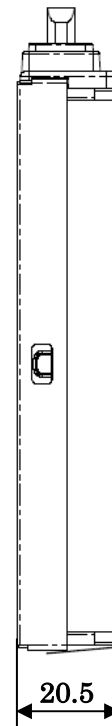

◆ 本体 外形寸法図

単位：mm

【本体固定用ネジ穴】 ※突起部、バンパー部は含まず

【画面回転】 ※突起部含まず (バンパー部 (四隅) は含む)

単位 : mm

【液晶を開いた時（ノートタイプ）】※突起部含まず（バンパー部（四隅）は含む）

単位：mm

【液晶を倒した時】

単位：mm

◆ ACアダプタ(添付品 / FC-AA02N) 外形寸法図

◆ ACコード(日本専用：添付品 / FC-AC01N) 外形寸法図

単位：mm
質量：約 0.1kg
※突起部含まず

◆ 交換用バッテリー（FC-BP02N、FC-BP02N/W、FC-BP02N/L）外形寸法図

単位：mm
 質量：約 0.4kg (FC-BP02N)
 約 0.5kg (FC-BP02N/W)
 約 0.55kg (FC-BP02N/L)

◆ バッテリー充電器（FC-BC02N）外形寸法図

単位：mm
 質量：約 0.28kg

◆ 固定ディスクドライブ（FC-HD160KN/S、FC-HD100KN/S）外形寸法図
シリコンディスクドライブ（FC-SD32KN/SA）外形寸法図

単位：mm

質量：FC-HD160KN/S 約 0.16kg
FC-HD100KN/S 約 0.16kg
FC-SD32KN/SA 約 0.2kg

◆ 固定金具(VESA 対応 : FC-RK02N) 外形寸法図

【本体取り付け面】

【市販の製品（液晶ディスプレイアーム）の取り付け面】

単位 : mm
質量 : 約 1.6kg

【本体取り付け時】

【固定金具ロック解除時】

※設置時には、作業エリアとして、左右 50mm 程度の空間を確保してください。

◆ 防塵防滴ケーブル (LAN 用) (FC-SC01N) 外形寸法図

【防塵防滴コネクタ】