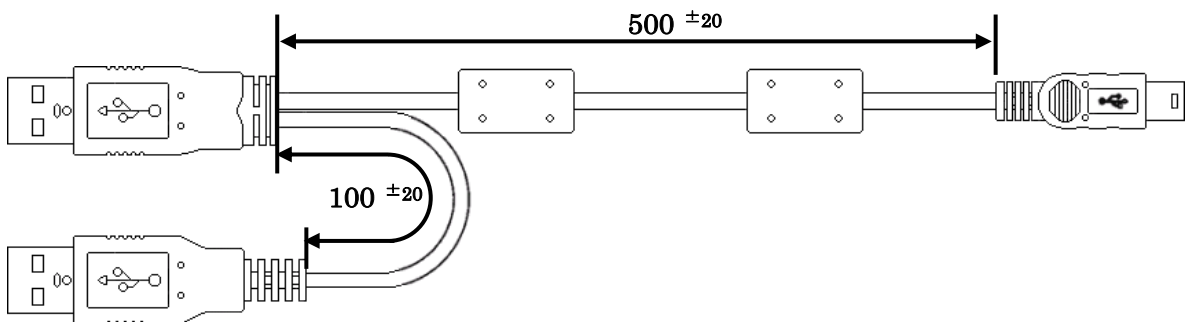

単位: mm
質量: 約 0.05kg

◆ 肩掛けベルト(FC-BL01N/L・FC-BL01N/LA) 外形寸法図

【肩掛けベルト】

【補助ベルト】

単位: mm
質量: 約 0.1kg

◆ 保護フィルム(FC-N019) 外形寸法図

単位: mm
質量: 約 0.05kg

◆ 外付 DVD スーパーマルチドライブ(FC-DV002UB)