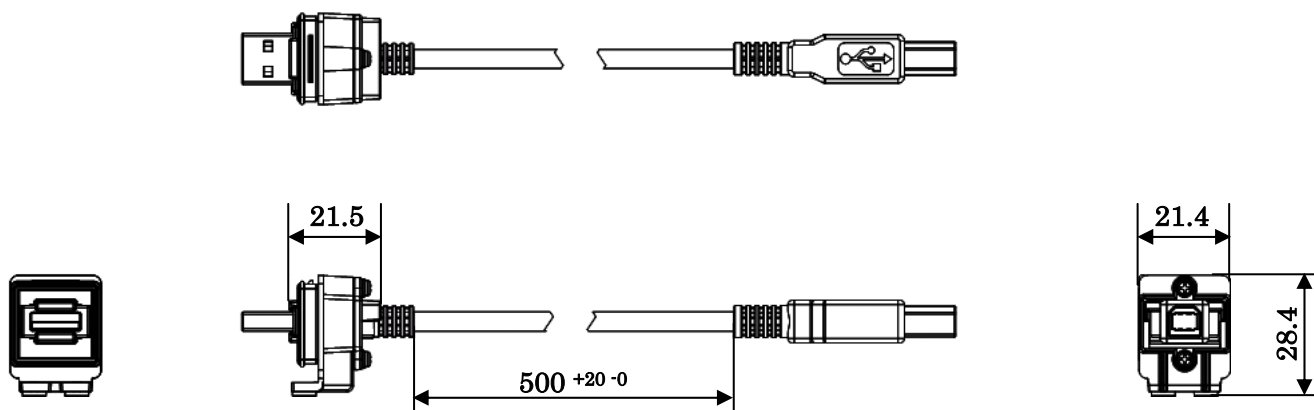

【本体取り付け面】

【市販の製品（液晶ディスプレイアーム）の取り付け面】

単位 : mm
質量 : 約 1.6kg

【本体取り付け時】

【固定金具ロック解除時】

※設置時には、作業エリアとして、左右 50mm 程度の空間を確保してください。

◆ 防塵防滴ケーブル (LAN 用) (FC-SC01N) 外形寸法図

【防塵防滴コネクタ】

【本体取付図】

【LAN ケーブル】

単位 : mm
質量 : 約 0.04kg

◆ 防塵防滴ケーブル (シリアル用) (FC-SC02NA) 外形寸法図

【本体取付図】

単位 : mm
質量 : 約 0.06kg

◆ 防塵防滴ケーブル (USB 用) (FC-SC03N) 外形寸法図

【本体取付図】

単位：mm
質量：約 0.03kg

◆ 防塵防滴カバー (電源コネクタ) (FC-SC04N・FC-SC04NA) 外形寸法図

【本体取付図】

単位：mm
質量：約 0.02kg

◆ 防塵防滴カバー（カードスロット用）（FC-SC05N）外形寸法図

【本体取付図】

単位：mm
質量：約 0.05kg

◆ ベルト(FC-BL01N/S) 外形寸法図