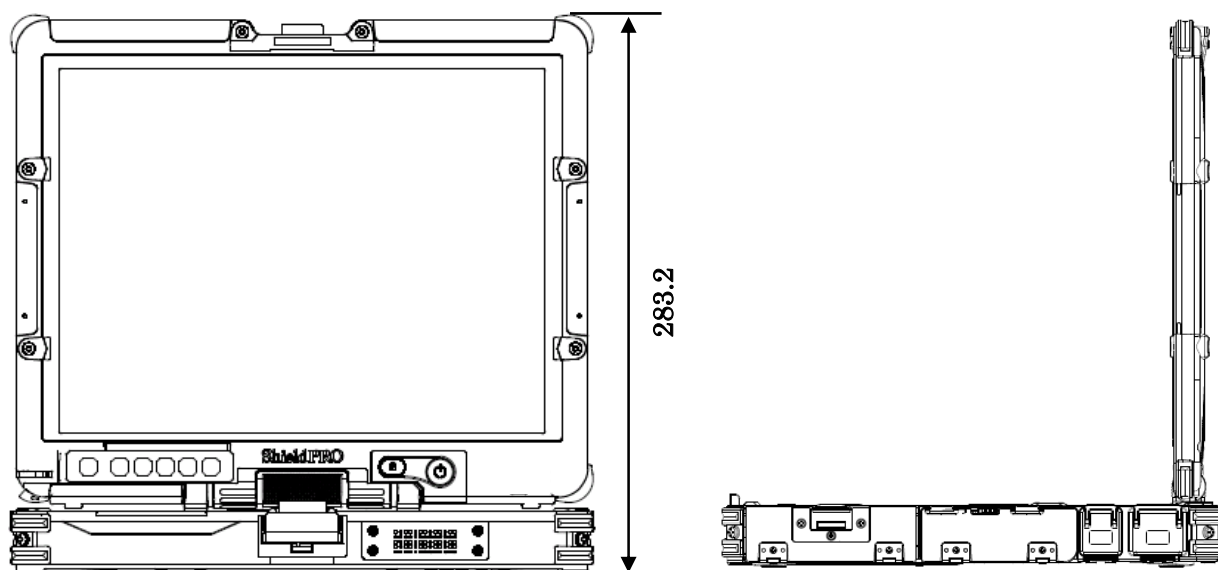

◆ 本体 外形寸法図

単位：mm

【本体固定用ネジ穴】 ※突起部、バンパー部は含まず

【画面回転】 ※突起部含まず (バンパー部 (四隅) は含む)

単位 : mm

【液晶を開いた時（ノートタイプ）】※突起部含まず（バンパー部（四隅）は含む）

単位：mm

【液晶を倒した時】

単位：mm

◆ ACアダプタ(添付品 / FC-AA02N) 外形寸法図

◆ ACコード(日本専用：添付品 / FC-AC01N) 外形寸法図

単位：mm
質量：約 0.1kg
※突起部含まず

◆ 交換用バッテリー（FC-BP02N、FC-BP02N/W、FC-BP02N/L）外形寸法図

単位：mm
 質量：約 0.4kg (FC-BP02N)
 約 0.5kg (FC-BP02N/W)
 約 0.55kg (FC-BP02N/L)

◆ バッテリー充電器（FC-BC02N）外形寸法図

単位：mm
 質量：約 0.28kg

◆ 固定ディスクドライブ（FC-HD160KN/S、FC-HD100KN/S）外形寸法図
シリコンディスクドライブ（FC-SD32KN/SA）外形寸法図

単位：mm

質量：FC-HD160KN/S 約 0.16kg
FC-HD100KN/S 約 0.16kg
FC-SD32KN/SA 約 0.2kg

◆ 固定金具(VESA 対応 : FC-RK02N) 外形寸法図

【本体取り付け面】

【市販の製品（液晶ディスプレイアーム）の取り付け面】

単位 : mm
質量 : 約 1.6kg

【本体取り付け時】

【固定金具ロック解除時】

※設置時には、作業エリアとして、左右 50mm 程度の空間を確保してください。

◆ 防塵防滴ケーブル (LAN 用) (FC-SC01N) 外形寸法図

【防塵防滴コネクタ】