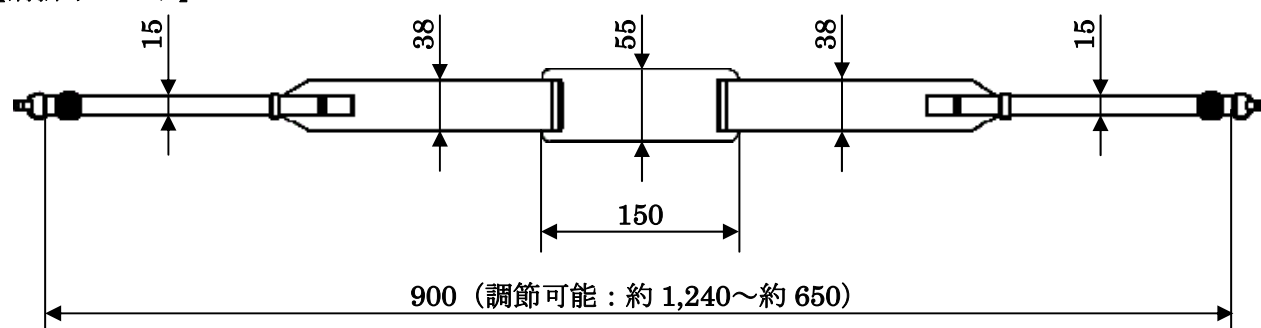

◆ 肩掛けベルト(FC-BL01N/L・FC-BL01N/LA) 外形寸法図

【肩掛けベルト】