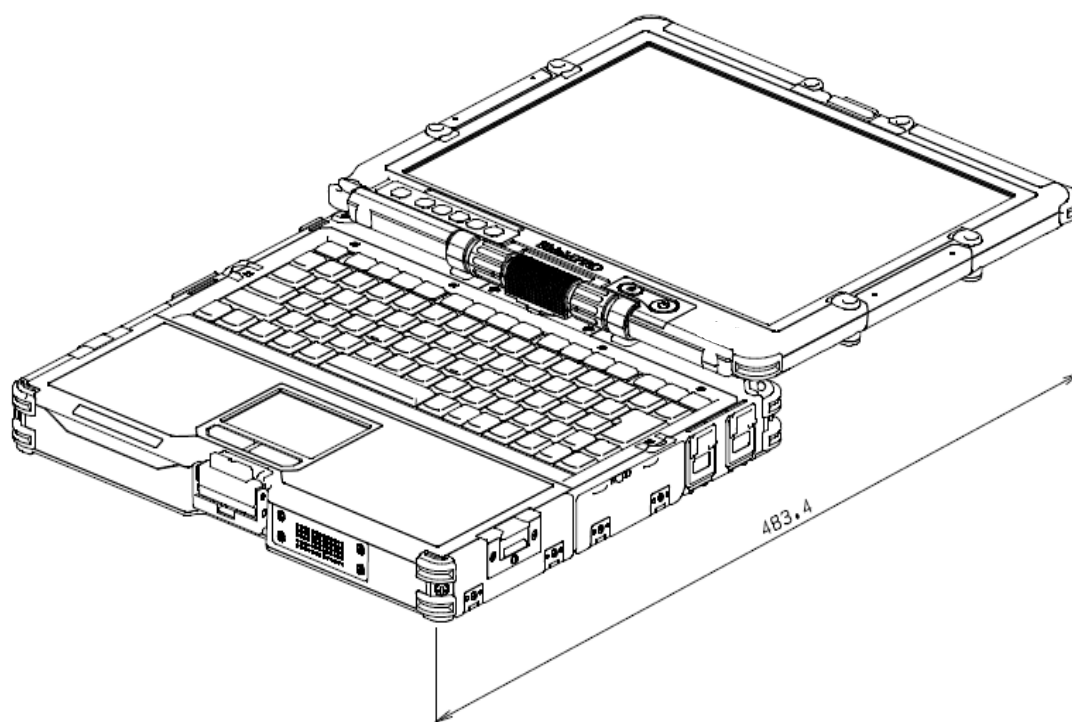

◆ 本体 外形寸法図

単位：mm

【本体固定用ネジ穴】 ※突起部、バンパー部は含まず

【画面回転】 ※突起部含まず (バンパー部 (四隅) は含む)

単位 : mm

【液晶を開いた時（ノートタイプ）】※突起部含まず（バンパー部（四隅）は含む）

単位：mm

【液晶を倒した時】

単位：mm

◆ ACアダプタ(添付品 / FC-AA02N) 外形寸法図

◆ ACコード(日本専用：添付品 / FC-AC01N) 外形寸法図

単位：mm
質量：約 0.1kg
※突起部含まず

◆ 交換用バッテリー（FC-BP02N、FC-BP02N/W、FC-BP02N/L）外形寸法図

単位：mm
 質量：約 0.4kg (FC-BP02N)
 約 0.5kg (FC-BP02N/W)
 約 0.55kg (FC-BP02N/L)

◆ バッテリー充電器（FC-BC02N）外形寸法図

単位：mm
 質量：約 0.28kg

◆ 固定ディスクドライブ（FC-HD160KN/S、FC-HD100KN/S）外形寸法図
シリコンディスクドライブ（FC-SD32KN/SA）外形寸法図

単位：mm

質量：FC-HD160KN/S 約 0.16kg
FC-HD100KN/S 約 0.16kg
FC-SD32KN/SA 約 0.2kg

◆ 固定金具(VESA 対応 : FC-RK02N) 外形寸法図

【本体取り付け面】

【市販の製品（液晶ディスプレイアーム）の取り付け面】

単位 : mm
質量 : 約 1.6kg

【本体取り付け時】

【固定金具ロック解除時】

※設置時には、作業エリアとして、左右 50mm 程度の空間を確保してください。

◆ 防塵防滴ケーブル (LAN 用) (FC-SC01N) 外形寸法図

【防塵防滴コネクタ】