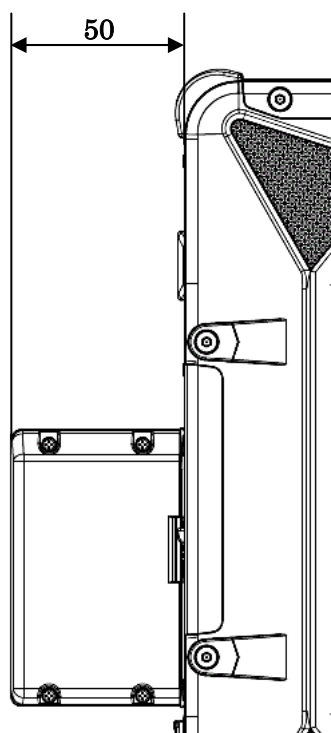

【本体取り付け面】

【市販の製品（液晶ディスプレイアーム）の取り付け面】

単位 : mm
質量 : 約 1.6kg

【本体取り付け時】

【固定金具ロック解除時】

※設置時には、作業エリアとして、左右 50mm 程度の空間を確保してください。

◆ 防塵防滴ケーブル (LAN 用) (FC-SC01N) 外形寸法図

【防塵防滴コネクタ】

【本体取付図】

【LAN ケーブル】

単位 : mm
質量 : 約 0.04kg

◆ 防塵防滴ケーブル (シリアル用) (FC-SC02NA) 外形寸法図

【本体取付図】

単位 : mm
質量 : 約 0.06kg

◆ 防塵防滴ケーブル (USB 用) (FC-SC03N) 外形寸法図

【本体取付図】

単位：mm
質量：約 0.03kg

◆ 防塵防滴カバー (電源コネクタ) (FC-SC04N・FC-SC04NA) 外形寸法図

【本体取付図】

単位：mm
質量：約 0.02kg

◆ 防塵防滴カバー（カードスロット用）（FC-SC05N）外形寸法図

【本体取付図】

単位：mm
質量：約 0.05kg

◆ ベルト(FC-BL01N/S) 外形寸法図

単位: mm
質量: 約 0.05kg

◆ 肩掛けベルト(FC-BL01N/L・FC-BL01N/LA) 外形寸法図

【肩掛けベルト】

【補助ベルト】

単位: mm
質量: 約 0.1kg

◆ 保護フィルム(FC-N019) 外形寸法図

単位: mm
質量: 約 0.05kg

◆ 外付 DVD スーパーマルチドライブ(FC-DV002UB)