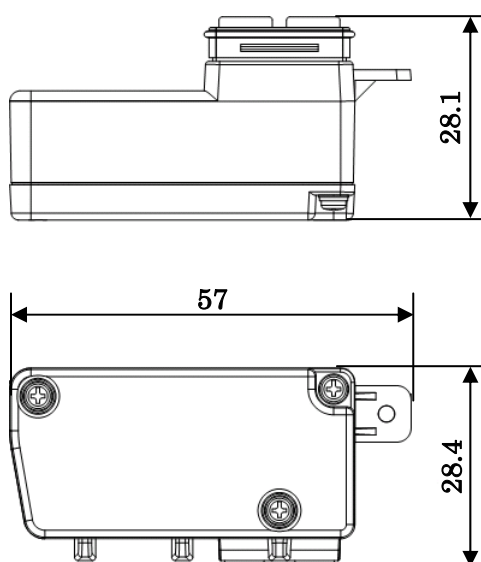

◆ バッテリー充電器（FC-BC02N）外形寸法図

単位：mm
 質量：約 0.28kg

◆ 固定ディスクドライブ（FC-HD160KN/S、FC-HD100KN/S）外形寸法図
シリコンディスクドライブ（FC-SD32KN/SA）外形寸法図

単位：mm

質量：FC-HD160KN/S 約 0.16kg
FC-HD100KN/S 約 0.16kg
FC-SD32KN/SA 約 0.2kg

◆ 固定金具(VESA 対応 : FC-RK02N) 外形寸法図

【本体取り付け面】

【市販の製品（液晶ディスプレイアーム）の取り付け面】

単位 : mm
質量 : 約 1.6kg

【本体取り付け時】

【固定金具ロック解除時】

※設置時には、作業エリアとして、左右 50mm 程度の空間を確保してください。

◆ 防塵防滴ケーブル (LAN 用) (FC-SC01N) 外形寸法図

【防塵防滴コネクタ】

【本体取付図】

【LAN ケーブル】

単位 : mm
質量 : 約 0.04kg

◆ 防塵防滴ケーブル (シリアル用) (FC-SC02NA) 外形寸法図

【本体取付図】

単位 : mm
質量 : 約 0.06kg

◆ 防塵防滴ケーブル (USB 用) (FC-SC03N) 外形寸法図

【本体取付図】

単位：mm
質量：約 0.03kg

◆ 防塵防滴カバー (電源コネクタ) (FC-SC04N・FC-SC04NA) 外形寸法図

【本体取付図】

単位：mm
質量：約 0.02kg

◆ 防塵防滴カバー（カードスロット用）（FC-SC05N）外形寸法図

【本体取付図】

単位：mm
質量：約 0.05kg

◆ ベルト(FC-BL01N/S) 外形寸法図