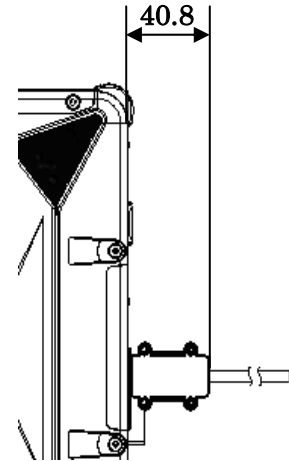

◆ バッテリー充電器（FC-BC02N）外形寸法図

単位：mm
 質量：約 0.28kg

◆ 固定ディスクドライブ（FC-HD160KN/S、FC-HD100KN/S）外形寸法図
シリコンディスクドライブ（FC-SD32KN/SA）外形寸法図

単位：mm

質量：FC-HD160KN/S 約 0.16kg
FC-HD100KN/S 約 0.16kg
FC-SD32KN/SA 約 0.2kg

◆ 固定金具(VESA 対応 : FC-RK02N) 外形寸法図

【本体取り付け面】

【市販の製品（液晶ディスプレイアーム）の取り付け面】

単位 : mm
質量 : 約 1.6kg

【本体取り付け時】

【固定金具ロック解除時】

※設置時には、作業エリアとして、左右 50mm 程度の空間を確保してください。

◆ 防塵防滴ケーブル (LAN 用) (FC-SC01N) 外形寸法図

【防塵防滴コネクタ】

【本体取付図】

【LAN ケーブル】

単位 : mm
質量 : 約 0.04kg

◆ 防塵防滴ケーブル (シリアル用) (FC-SC02NA) 外形寸法図

【本体取付図】

単位 : mm
質量 : 約 0.06kg

◆ 防塵防滴ケーブル (USB 用) (FC-SC03N) 外形寸法図

【本体取付図】

単位：mm
質量：約 0.03kg

◆ 防塵防滴カバー (電源コネクタ) (FC-SC04N・FC-SC04NA) 外形寸法図

【本体取付図】

単位：mm
質量：約 0.02kg

◆ 防塵防滴カバー（カードスロット用）（FC-SC05N）外形寸法図

【本体取付図】

単位：mm
質量：約 0.05kg

◆ ベルト(FC-BL01N/S) 外形寸法図