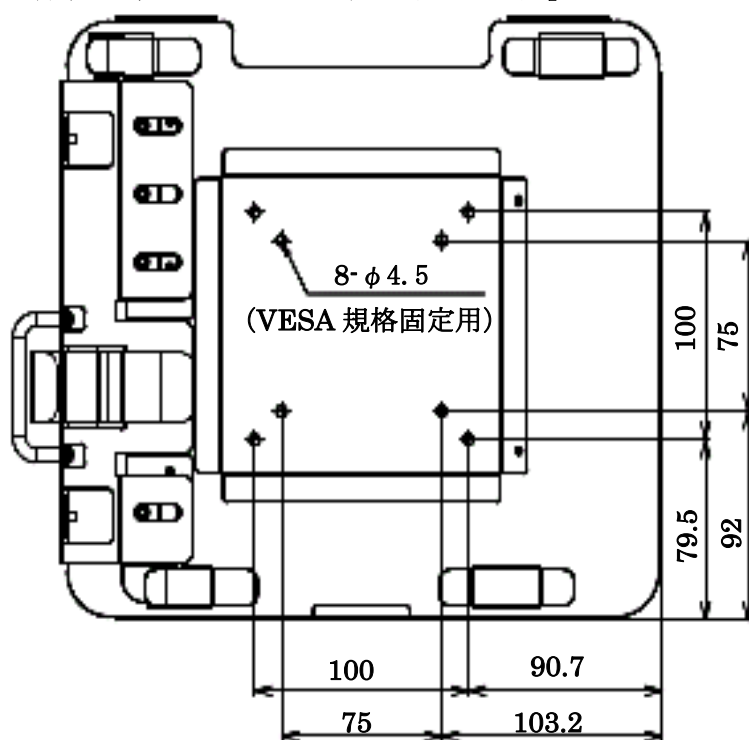

単位：mm

◆ ACアダプタ(添付品 / FC-AA02N) 外形寸法図

◆ ACコード(日本専用：添付品 / FC-AC01N) 外形寸法図

単位：mm
質量：約 0.1kg
※突起部含まず

◆ 交換用バッテリー（FC-BP02N、FC-BP02N/W、FC-BP02N/L）外形寸法図

単位：mm
 質量：約 0.4kg (FC-BP02N)
 約 0.5kg (FC-BP02N/W)
 約 0.55kg (FC-BP02N/L)

◆ バッテリー充電器（FC-BC02N）外形寸法図

単位：mm
 質量：約 0.28kg

◆ 固定ディスクドライブ（FC-HD160KN/S、FC-HD100KN/S）外形寸法図
シリコンディスクドライブ（FC-SD32KN/SA）外形寸法図

単位：mm

質量：FC-HD160KN/S 約 0.16kg
FC-HD100KN/S 約 0.16kg
FC-SD32KN/SA 約 0.2kg

◆ 固定金具(VESA 対応 : FC-RK02N) 外形寸法図

【本体取り付け面】

【市販の製品（液晶ディスプレイアーム）の取り付け面】

単位 : mm
質量 : 約 1.6kg

【本体取り付け時】

【固定金具ロック解除時】

※設置時には、作業エリアとして、左右 50mm 程度の空間を確保してください。

◆ 防塵防滴ケーブル (LAN 用) (FC-SC01N) 外形寸法図

【防塵防滴コネクタ】

【本体取付図】

【LAN ケーブル】

単位 : mm
質量 : 約 0.04kg

◆ 防塵防滴ケーブル (シリアル用) (FC-SC02NA) 外形寸法図

【本体取付図】

単位 : mm
質量 : 約 0.06kg

◆ 防塵防滴ケーブル (USB 用) (FC-SC03N) 外形寸法図

【本体取付図】