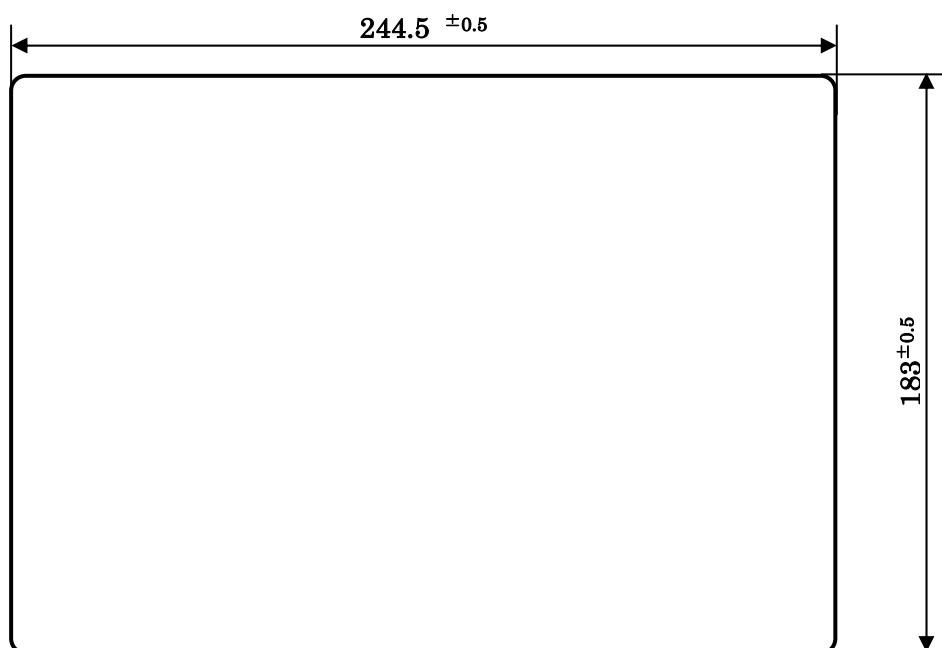

単位: mm
質量: 約 0.05kg

◆ 肩掛けベルト(FC-BL01N/L・FC-BL01N/LA) 外形寸法図

【肩掛けベルト】

【補助ベルト】

単位: mm
質量: 約 0.1kg

◆ 保護フィルム(FC-N019) 外形寸法図

単位: mm
質量: 約 0.05kg

◆ 外付 DVD スーパーマルチドライブ(FC-DV002UB)