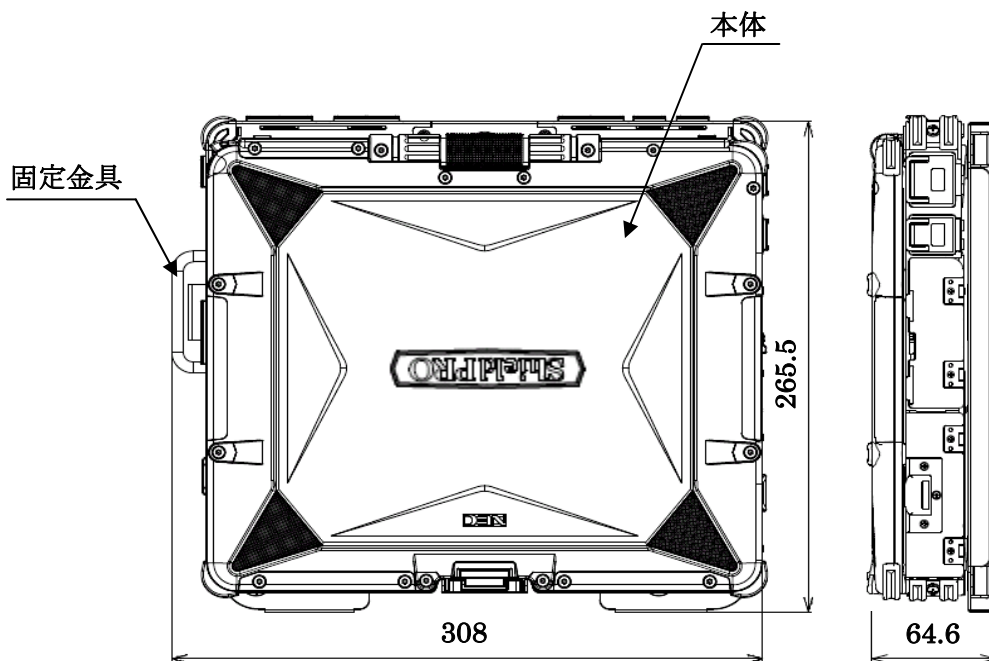

◆ バッテリー充電器（FC-BC02N）外形寸法図

単位：mm
 質量：約 0.28kg

◆ 固定ディスクドライブ（FC-HD160KN/S、FC-HD100KN/S）外形寸法図
シリコンディスクドライブ（FC-SD32KN/SA）外形寸法図

単位：mm

質量：FC-HD160KN/S 約 0.16kg
FC-HD100KN/S 約 0.16kg
FC-SD32KN/SA 約 0.2kg

◆ 固定金具(VESA 対応 : FC-RK02N) 外形寸法図

【本体取り付け面】

【市販の製品（液晶ディスプレイアーム）の取り付け面】

単位 : mm
質量 : 約 1.6kg

【本体取り付け時】

【固定金具ロック解除時】

※設置時には、作業エリアとして、左右 50mm 程度の空間を確保してください。

◆ 防塵防滴ケーブル (LAN 用) (FC-SC01N) 外形寸法図

【防塵防滴コネクタ】

【本体取付図】

【LAN ケーブル】

単位 : mm
質量 : 約 0.04kg

◆ 防塵防滴ケーブル (シリアル用) (FC-SC02NA) 外形寸法図

【本体取付図】

単位 : mm
質量 : 約 0.06kg

◆ 防塵防滴ケーブル (USB 用) (FC-SC03N) 外形寸法図

【本体取付図】