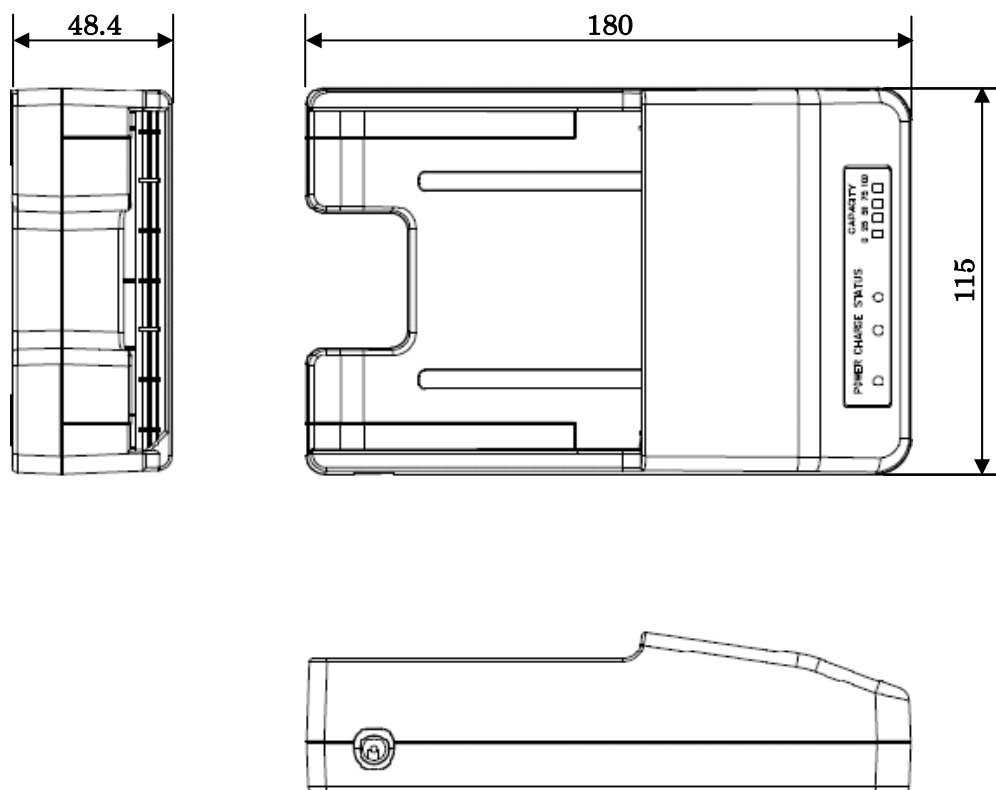

単位：mm

◆ ACアダプタ(添付品 / FC-AA02N) 外形寸法図

◆ ACコード(日本専用：添付品 / FC-AC01N) 外形寸法図

単位：mm
質量：約 0.1kg
※突起部含まず

◆ 交換用バッテリー（FC-BP02N、FC-BP02N/W、FC-BP02N/L）外形寸法図

単位：mm
 質量：約 0.4kg (FC-BP02N)
 約 0.5kg (FC-BP02N/W)
 約 0.55kg (FC-BP02N/L)

◆ バッテリー充電器（FC-BC02N）外形寸法図

単位：mm
 質量：約 0.28kg

◆ 固定ディスクドライブ（FC-HD160KN/S、FC-HD100KN/S）外形寸法図
シリコンディスクドライブ（FC-SD32KN/SA）外形寸法図

単位：mm

質量：FC-HD160KN/S 約 0.16kg
FC-HD100KN/S 約 0.16kg
FC-SD32KN/SA 約 0.2kg

◆ 固定金具(VESA 対応 : FC-RK02N) 外形寸法図

【本体取り付け面】

【市販の製品（液晶ディスプレイアーム）の取り付け面】

単位 : mm
質量 : 約 1.6kg

【本体取り付け時】

【固定金具ロック解除時】

※設置時には、作業エリアとして、左右 50mm 程度の空間を確保してください。

◆ 防塵防滴ケーブル (LAN 用) (FC-SC01N) 外形寸法図

【防塵防滴コネクタ】

【本体取付図】

【LAN ケーブル】

単位 : mm
質量 : 約 0.04kg

◆ 防塵防滴ケーブル (シリアル用) (FC-SC02NA) 外形寸法図

【本体取付図】

単位 : mm
質量 : 約 0.06kg

◆ 防塵防滴ケーブル (USB 用) (FC-SC03N) 外形寸法図

【本体取付図】