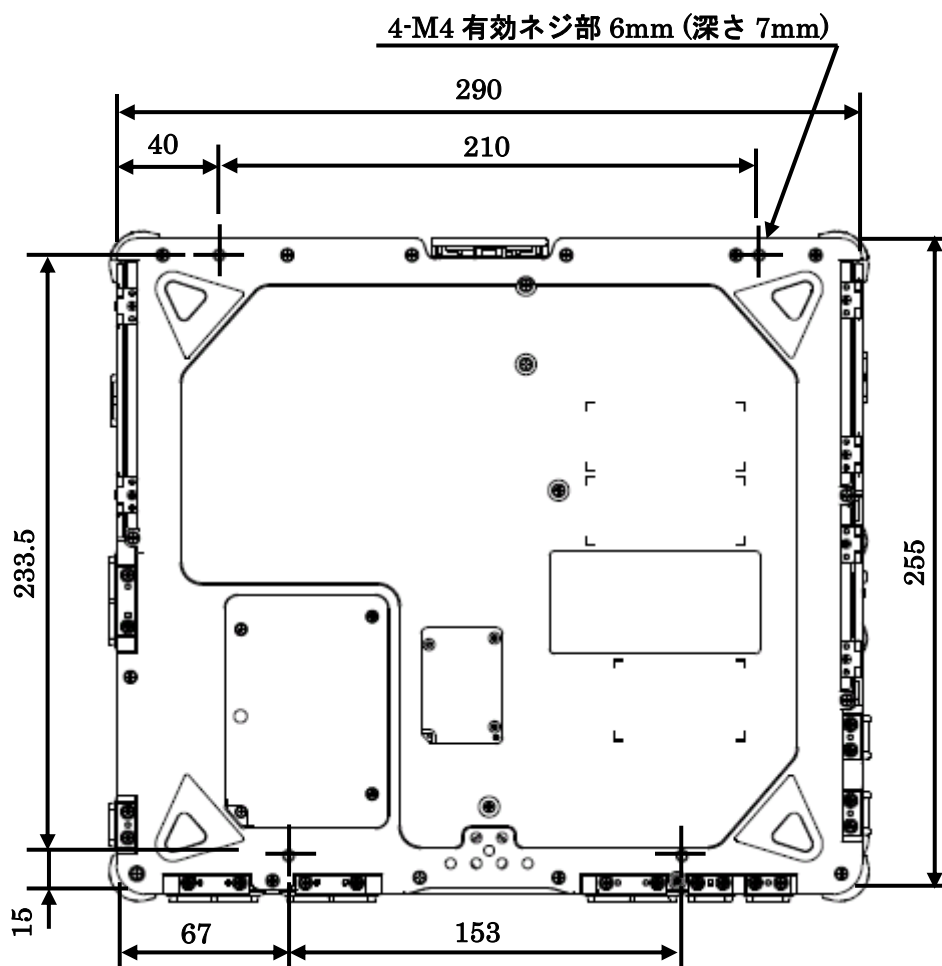

◆ 本体 外形寸法図

単位：mm

【本体固定用ネジ穴】 ※突起部、バンパー部は含まず

【画面回転】 ※突起部含まず (バンパー部 (四隅) は含む)

単位 : mm

【液晶を開いた時（ノートタイプ）】※突起部含まず（バンパー部（四隅）は含む）

単位：mm

【液晶を倒した時】

単位：mm

◆ ACアダプタ(添付品 / FC-AA02N) 外形寸法図

◆ ACコード(日本専用：添付品 / FC-AC01N) 外形寸法図

単位：mm
質量：約 0.1kg
※突起部含まず

◆ 交換用バッテリー（FC-BP02N、FC-BP02N/W、FC-BP02N/L）外形寸法図

単位：mm
 質量：約 0.4kg (FC-BP02N)
 約 0.5kg (FC-BP02N/W)
 約 0.55kg (FC-BP02N/L)

◆ バッテリー充電器（FC-BC02N）外形寸法図

単位：mm
 質量：約 0.28kg

◆ 固定ディスクドライブ（FC-HD160KN/S、FC-HD100KN/S）外形寸法図
シリコンディスクドライブ（FC-SD32KN/SA）外形寸法図

単位：mm

質量：FC-HD160KN/S 約 0.16kg
FC-HD100KN/S 約 0.16kg
FC-SD32KN/SA 約 0.2kg

◆ 固定金具(VESA 対応 : FC-RK02N) 外形寸法図

【本体取り付け面】

【市販の製品（液晶ディスプレイアーム）の取り付け面】

単位 : mm
質量 : 約 1.6kg

【本体取り付け時】

【固定金具ロック解除時】

※設置時には、作業エリアとして、左右 50mm 程度の空間を確保してください。

◆ 防塵防滴ケーブル (LAN 用) (FC-SC01N) 外形寸法図

【防塵防滴コネクタ】