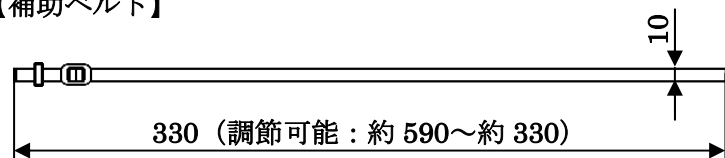

【本体取付図】

【LAN ケーブル】

単位 : mm
質量 : 約 0.04kg

◆ 防塵防滴ケーブル (シリアル用) (FC-SC02NA) 外形寸法図

【本体取付図】

単位 : mm
質量 : 約 0.06kg

◆ 防塵防滴ケーブル (USB 用) (FC-SC03N) 外形寸法図

【本体取付図】

単位：mm
質量：約 0.03kg

◆ 防塵防滴カバー (電源コネクタ) (FC-SC04N・FC-SC04NA) 外形寸法図

【本体取付図】

単位：mm
質量：約 0.02kg

◆ 防塵防滴カバー（カードスロット用）（FC-SC05N）外形寸法図

【本体取付図】

単位：mm
質量：約 0.05kg

◆ ベルト(FC-BL01N/S) 外形寸法図

単位: mm
質量: 約 0.05kg

◆ 肩掛けベルト(FC-BL01N/L・FC-BL01N/LA) 外形寸法図

【肩掛けベルト】

【補助ベルト】

単位: mm
質量: 約 0.1kg

◆ 保護フィルム(FC-N019) 外形寸法図

単位: mm
質量: 約 0.05kg

◆ 外付 DVD スーパーマルチドライブ(FC-DV002UB)