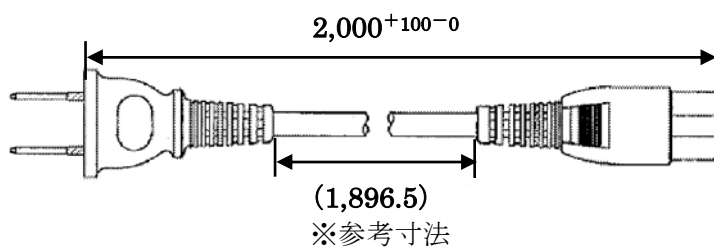

◆ 本体 外形寸法図

単位：mm

【本体固定用ネジ穴】 ※突起部、バンパー部は含まず

【画面回転】 ※突起部含まず (バンパー部 (四隅) は含む)

単位 : mm

【液晶を開いた時（ノートタイプ）】※突起部含まず（バンパー部（四隅）は含む）

単位：mm

【液晶を倒した時】

単位：mm

◆ ACアダプタ(添付品 / FC-AA02N) 外形寸法図

◆ ACコード(日本専用：添付品 / FC-AC01N) 外形寸法図

単位：mm
質量：約 0.1kg
※突起部含まず

◆ 交換用バッテリー（FC-BP02N、FC-BP02N/W、FC-BP02N/L）外形寸法図

単位：mm
 質量：約 0.4kg (FC-BP02N)
 約 0.5kg (FC-BP02N/W)
 約 0.55kg (FC-BP02N/L)

◆ バッテリー充電器（FC-BC02N）外形寸法図

単位：mm
 質量：約 0.28kg

◆ 固定ディスクドライブ（FC-HD160KN/S、FC-HD100KN/S）外形寸法図
シリコンディスクドライブ（FC-SD32KN/SA）外形寸法図

単位：mm

質量：FC-HD160KN/S 約 0.16kg
FC-HD100KN/S 約 0.16kg
FC-SD32KN/SA 約 0.2kg

◆ 固定金具(VESA 対応 : FC-RK02N) 外形寸法図

【本体取り付け面】

【市販の製品（液晶ディスプレイアーム）の取り付け面】

単位 : mm
質量 : 約 1.6kg

【本体取り付け時】

【固定金具ロック解除時】

※設置時には、作業エリアとして、左右 50mm 程度の空間を確保してください。

◆ 防塵防滴ケーブル (LAN 用) (FC-SC01N) 外形寸法図

【防塵防滴コネクタ】