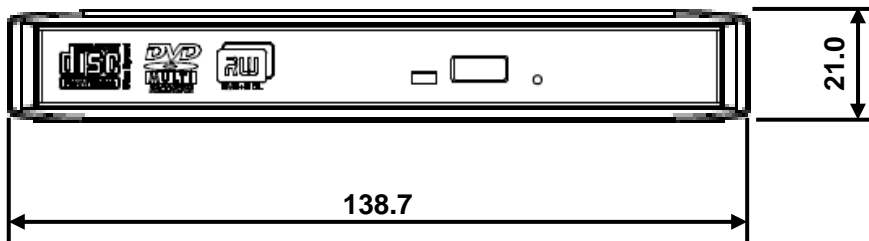

単位: mm
質量: 約 0.05kg

◆ 肩掛けベルト(FC-BL01N/L・FC-BL01N/LA) 外形寸法図

【肩掛けベルト】

【補助ベルト】

単位: mm
質量: 約 0.1kg

◆ 保護フィルム(FC-N019) 外形寸法図

単位: mm
質量: 約 0.05kg

◆ 外付 DVD スーパーマルチドライブ(FC-DV002UB)