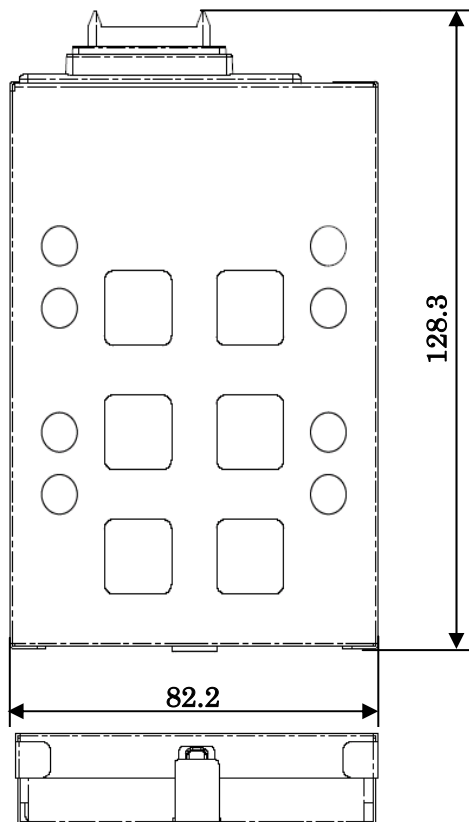

◆ 本体 外形寸法図

単位：mm

【本体固定用ネジ穴】 ※突起部、バンパー部は含まず

【画面回転】 ※突起部含まず (バンパー部 (四隅) は含む)

単位 : mm

【液晶を開いた時（ノートタイプ）】※突起部含まず（バンパー部（四隅）は含む）

単位：mm

【液晶を倒した時】

単位：mm

◆ ACアダプタ(添付品 / FC-AA02N) 外形寸法図

◆ ACコード(日本専用：添付品 / FC-AC01N) 外形寸法図

単位：mm
質量：約 0.1kg
※突起部含まず

◆ 交換用バッテリー（FC-BP02N、FC-BP02N/W、FC-BP02N/L）外形寸法図

単位：mm
 質量：約 0.4kg (FC-BP02N)
 約 0.5kg (FC-BP02N/W)
 約 0.55kg (FC-BP02N/L)

◆ バッテリー充電器（FC-BC02N）外形寸法図

単位：mm
 質量：約 0.28kg

◆ 固定ディスクドライブ（FC-HD160KN/S、FC-HD100KN/S）外形寸法図
シリコンディスクドライブ（FC-SD32KN/SA）外形寸法図

単位：mm

質量：FC-HD160KN/S 約 0.16kg
FC-HD100KN/S 約 0.16kg
FC-SD32KN/SA 約 0.2kg

◆ 固定金具(VESA 対応 : FC-RK02N) 外形寸法図

【本体取り付け面】

【市販の製品（液晶ディスプレイアーム）の取り付け面】

単位 : mm
質量 : 約 1.6kg

【本体取り付け時】

【固定金具ロック解除時】

※設置時には、作業エリアとして、左右 50mm 程度の空間を確保してください。

◆ 防塵防滴ケーブル (LAN 用) (FC-SC01N) 外形寸法図

【防塵防滴コネクタ】