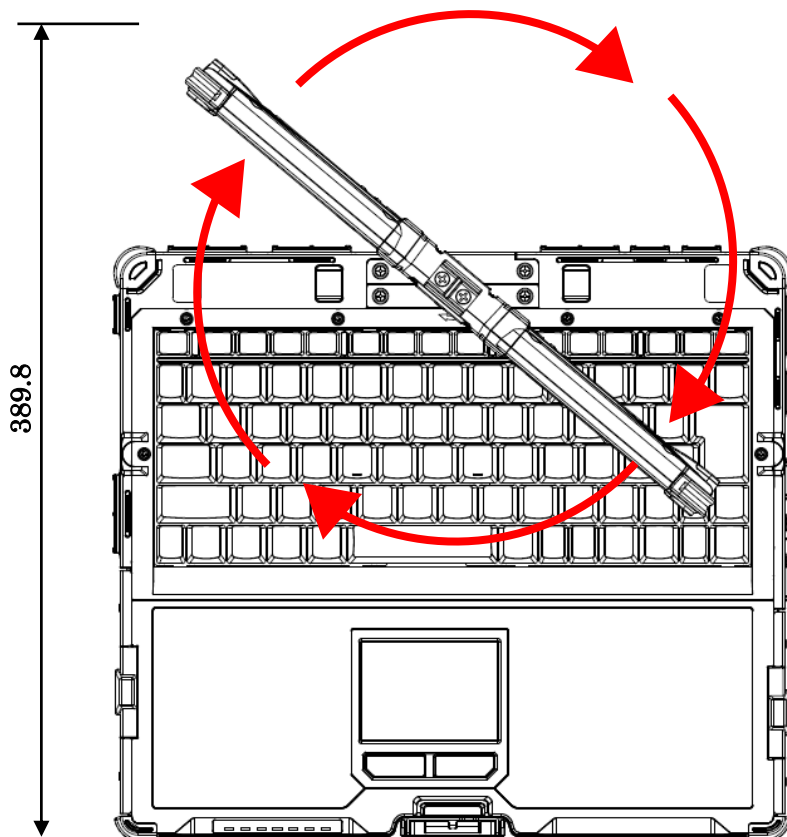

◆ 本体 外形寸法図

単位：mm

【本体固定用ネジ穴】 ※突起部、バンパー部は含まず

【画面回転】 ※突起部含まず (バンパー部 (四隅) は含む)

単位 : mm

【液晶を開いた時（ノートタイプ）】※突起部含まず（バンパー部（四隅）は含む）

単位：mm

【液晶を倒した時】

単位：mm

◆ ACアダプタ(添付品 / FC-AA02N) 外形寸法図

◆ ACコード(日本専用：添付品 / FC-AC01N) 外形寸法図

単位：mm
質量：約 0.1kg
※突起部含まず

◆ 交換用バッテリー（FC-BP02N、FC-BP02N/W、FC-BP02N/L）外形寸法図

単位：mm
 質量：約 0.4kg (FC-BP02N)
 約 0.5kg (FC-BP02N/W)
 約 0.55kg (FC-BP02N/L)

◆ バッテリー充電器（FC-BC02N）外形寸法図

単位：mm
 質量：約 0.28kg

◆ 固定ディスクドライブ（FC-HD160KN/S、FC-HD100KN/S）外形寸法図
シリコンディスクドライブ（FC-SD32KN/SA）外形寸法図

単位：mm

質量：FC-HD160KN/S 約 0.16kg
FC-HD100KN/S 約 0.16kg
FC-SD32KN/SA 約 0.2kg

◆ 固定金具(VESA 対応 : FC-RK02N) 外形寸法図

【本体取り付け面】

【市販の製品（液晶ディスプレイアーム）の取り付け面】

単位 : mm
質量 : 約 1.6kg

【本体取り付け時】

【固定金具ロック解除時】

※設置時には、作業エリアとして、左右 50mm 程度の空間を確保してください。

◆ 防塵防滴ケーブル (LAN 用) (FC-SC01N) 外形寸法図

【防塵防滴コネクタ】