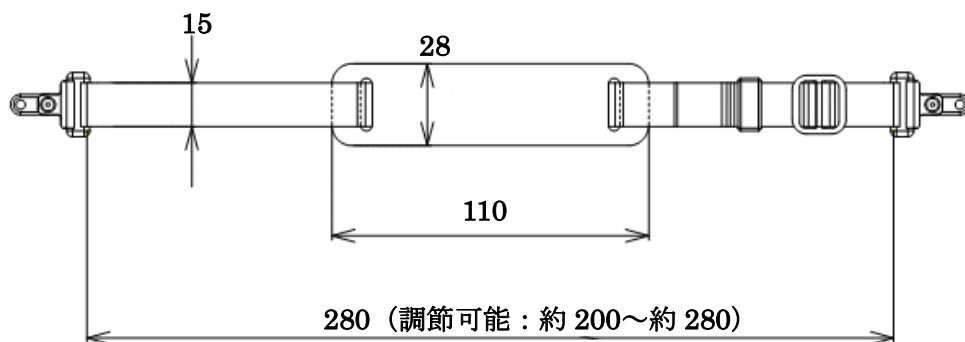

【本体取付図】

【LAN ケーブル】

単位 : mm
質量 : 約 0.04kg

◆ 防塵防滴ケーブル (シリアル用) (FC-SC02NA) 外形寸法図

【本体取付図】

単位 : mm
質量 : 約 0.06kg

◆ 防塵防滴ケーブル (USB 用) (FC-SC03N) 外形寸法図

【本体取付図】

単位：mm
質量：約 0.03kg

◆ 防塵防滴カバー (電源コネクタ) (FC-SC04N・FC-SC04NA) 外形寸法図

【本体取付図】

単位：mm
質量：約 0.02kg

◆ 防塵防滴カバー（カードスロット用）（FC-SC05N）外形寸法図

【本体取付図】

単位：mm
質量：約 0.05kg

◆ ベルト(FC-BL01N/S) 外形寸法図

単位: mm
質量: 約 0.05kg

◆ 肩掛けベルト(FC-BL01N/L・FC-BL01N/LA) 外形寸法図

【肩掛けベルト】

【補助ベルト】

単位: mm
質量: 約 0.1kg

◆ 保護フィルム(FC-N019) 外形寸法図

単位: mm
質量: 約 0.05kg

◆ 外付 DVD スーパーマルチドライブ(FC-DV002UB)