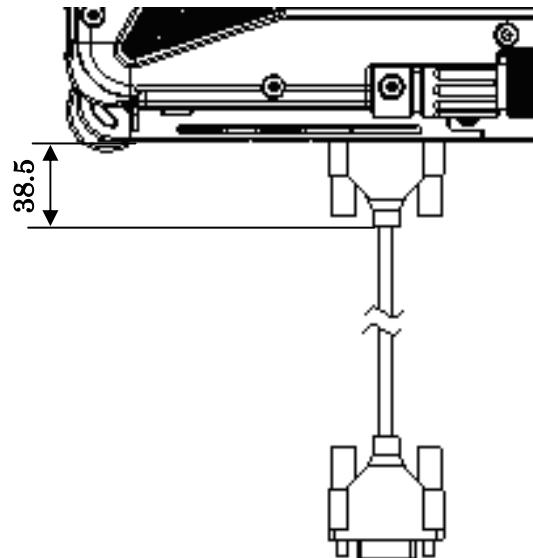

【本体取り付け面】

【市販の製品（液晶ディスプレイアーム）の取り付け面】

単位 : mm
質量 : 約 1.6kg

【本体取り付け時】

【固定金具ロック解除時】

※設置時には、作業エリアとして、左右 50mm 程度の空間を確保してください。

◆ 防塵防滴ケーブル (LAN 用) (FC-SC01N) 外形寸法図

【防塵防滴コネクタ】

【本体取付図】

【LAN ケーブル】

単位 : mm
質量 : 約 0.04kg

◆ 防塵防滴ケーブル (シリアル用) (FC-SC02NA) 外形寸法図

【本体取付図】

単位 : mm
質量 : 約 0.06kg

◆ 防塵防滴ケーブル (USB 用) (FC-SC03N) 外形寸法図

【本体取付図】

単位：mm
質量：約 0.03kg

◆ 防塵防滴カバー (電源コネクタ) (FC-SC04N・FC-SC04NA) 外形寸法図

【本体取付図】

単位：mm
質量：約 0.02kg

◆ 防塵防滴カバー（カードスロット用）（FC-SC05N）外形寸法図

【本体取付図】

単位：mm
質量：約 0.05kg

◆ ベルト(FC-BL01N/S) 外形寸法図