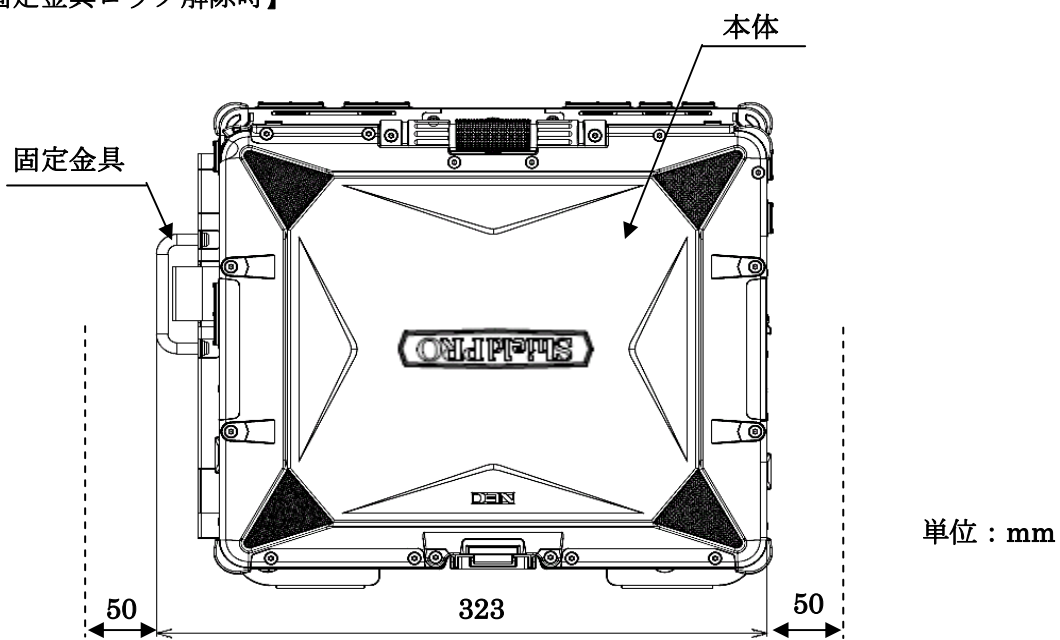

◆ バッテリー充電器（FC-BC02N）外形寸法図

単位：mm
 質量：約 0.28kg

◆ 固定ディスクドライブ（FC-HD160KN/S、FC-HD100KN/S）外形寸法図
シリコンディスクドライブ（FC-SD32KN/SA）外形寸法図

単位：mm

質量：FC-HD160KN/S 約 0.16kg
FC-HD100KN/S 約 0.16kg
FC-SD32KN/SA 約 0.2kg

◆ 固定金具(VESA 対応 : FC-RK02N) 外形寸法図

【本体取り付け面】

【市販の製品（液晶ディスプレイアーム）の取り付け面】

単位 : mm
質量 : 約 1.6kg

【本体取り付け時】

【固定金具ロック解除時】

※設置時には、作業エリアとして、左右 50mm 程度の空間を確保してください。

◆ 防塵防滴ケーブル (LAN 用) (FC-SC01N) 外形寸法図

【防塵防滴コネクタ】

【本体取付図】

【LAN ケーブル】

単位 : mm
質量 : 約 0.04kg

◆ 防塵防滴ケーブル (シリアル用) (FC-SC02NA) 外形寸法図

【本体取付図】

単位 : mm
質量 : 約 0.06kg

◆ 防塵防滴ケーブル (USB 用) (FC-SC03N) 外形寸法図

【本体取付図】