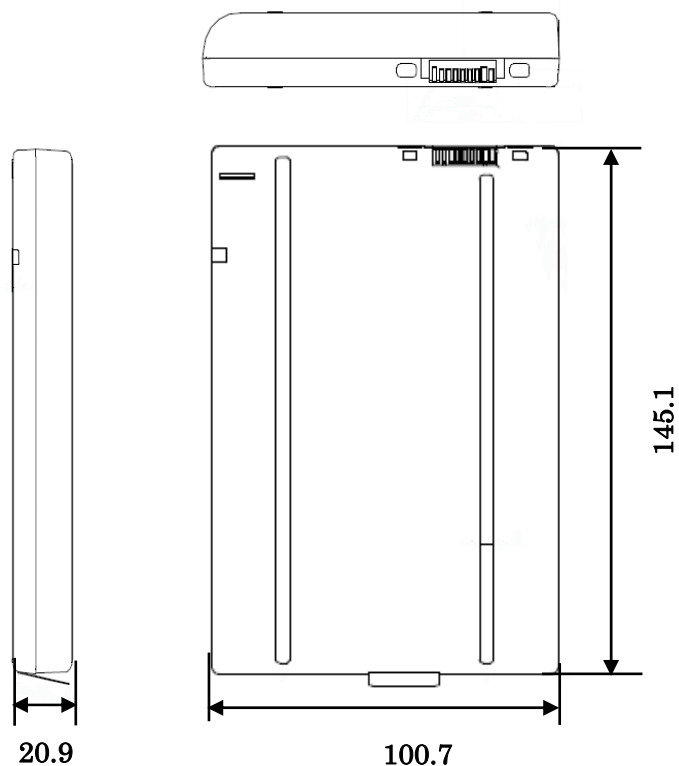

◆ 本体 外形寸法図

単位：mm

【本体固定用ネジ穴】 ※突起部、バンパー部は含まず

【画面回転】 ※突起部含まず (バンパー部 (四隅) は含む)

単位 : mm

【液晶を開いた時（ノートタイプ）】※突起部含まず（バンパー部（四隅）は含む）

単位：mm

【液晶を倒した時】

単位：mm

◆ ACアダプタ(添付品 / FC-AA02N) 外形寸法図

◆ ACコード(日本専用：添付品 / FC-AC01N) 外形寸法図

単位：mm
質量：約 0.1kg
※突起部含まず

◆ 交換用バッテリー（FC-BP02N、FC-BP02N/W、FC-BP02N/L）外形寸法図

単位：mm
 質量：約 0.4kg (FC-BP02N)
 約 0.5kg (FC-BP02N/W)
 約 0.55kg (FC-BP02N/L)

◆ バッテリー充電器（FC-BC02N）外形寸法図

単位：mm
 質量：約 0.28kg

◆ 固定ディスクドライブ（FC-HD160KN/S、FC-HD100KN/S）外形寸法図
シリコンディスクドライブ（FC-SD32KN/SA）外形寸法図

単位：mm

質量：FC-HD160KN/S 約 0.16kg
FC-HD100KN/S 約 0.16kg
FC-SD32KN/SA 約 0.2kg

◆ 固定金具(VESA 対応 : FC-RK02N) 外形寸法図

【本体取り付け面】

【市販の製品（液晶ディスプレイアーム）の取り付け面】

単位 : mm
質量 : 約 1.6kg

【本体取り付け時】

【固定金具ロック解除時】

※設置時には、作業エリアとして、左右 50mm 程度の空間を確保してください。

◆ 防塵防滴ケーブル (LAN 用) (FC-SC01N) 外形寸法図

【防塵防滴コネクタ】