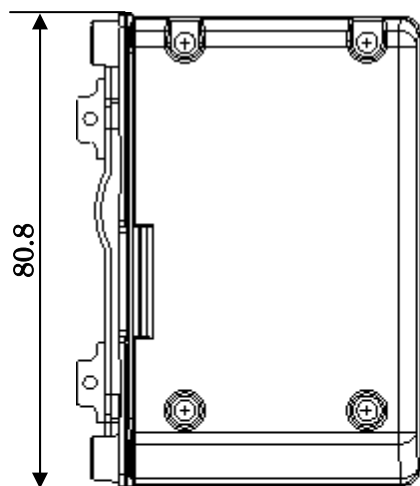

【本体取り付け面】

【市販の製品（液晶ディスプレイアーム）の取り付け面】

単位 : mm
質量 : 約 1.6kg

【本体取り付け時】

【固定金具ロック解除時】

※設置時には、作業エリアとして、左右 50mm 程度の空間を確保してください。

◆ 防塵防滴ケーブル (LAN 用) (FC-SC01N) 外形寸法図

【防塵防滴コネクタ】

【本体取付図】

【LAN ケーブル】

単位 : mm
質量 : 約 0.04kg

◆ 防塵防滴ケーブル (シリアル用) (FC-SC02NA) 外形寸法図

【本体取付図】

単位 : mm
質量 : 約 0.06kg

◆ 防塵防滴ケーブル (USB 用) (FC-SC03N) 外形寸法図

【本体取付図】

単位：mm
質量：約 0.03kg

◆ 防塵防滴カバー (電源コネクタ) (FC-SC04N・FC-SC04NA) 外形寸法図

【本体取付図】

単位：mm
質量：約 0.02kg

◆ 防塵防滴カバー（カードスロット用）（FC-SC05N）外形寸法図

【本体取付図】

単位：mm
質量：約 0.05kg

◆ ベルト(FC-BL01N/S) 外形寸法図

単位: mm
質量: 約 0.05kg

◆ 肩掛けベルト(FC-BL01N/L・FC-BL01N/LA) 外形寸法図

【肩掛けベルト】

【補助ベルト】

単位: mm
質量: 約 0.1kg

◆ 保護フィルム(FC-N019) 外形寸法図

単位: mm
質量: 約 0.05kg

◆ 外付 DVD スーパーマルチドライブ(FC-DV002UB)