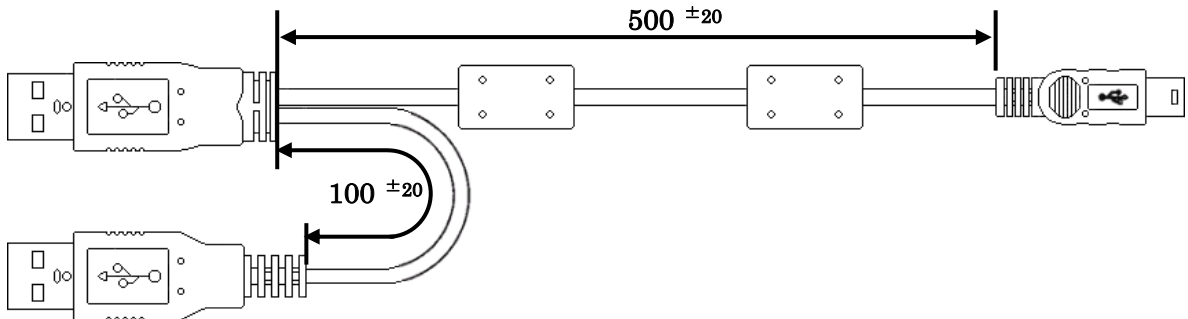

◆ 外付 DVD スーパーマルチドライブ(FC-DV002UA)

単位 : mm
質量 : 約 0.4kg
(ケーブル含む)