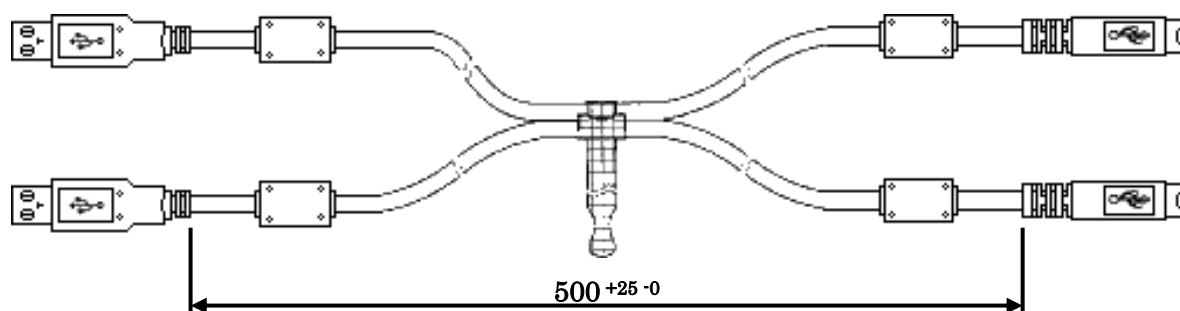

- 外付 CD-R/RW with DVD-ROM ドライブ (FC-CW002U)
- 外付 DVD スーパーマルチドライブ (FC-DV002U)

単位 : mm
質量 : 約 0.45kg