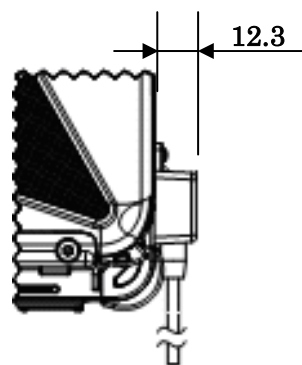

【液晶を倒した時】

単位：mm

◆ ACアダプタ(添付品 / FC-AA01N) 外形寸法図

◆ ACコード(日本専用：添付品 / FC-AC01N) 外形寸法図

単位：mm
質量：約 0.1kg
※突起部含まず

◆ 交換用バッテリー（FC-BP01N、FC-BP01N/W、FC-BP01N/L）外形寸法図

単位：mm
 質量：約 0.4kg (FC-BP01N)
 約 0.5kg (FC-BP01N/W)
 約 0.55kg (FC-BP01N/L)

◆ バッテリー充電器（FC-BC01N）外形寸法図

単位：mm
 質量：約 0.28kg

◆カーアダプタ（FC-VA01N）外形寸法図

【カーアダプタカバー】

【本体取付図】

単位：mm
 質量：本体 約 0.36kg
 カバー 約 0.01kg

◆固定ディスクドライブ（FC-HD80KN/S、FC-HD40KN/S）外形寸法図
 シリコンディスクドライブ（FC-SD20KN/S、FC-SD32KN/S）外形寸法図

単位：mm
 質量：FC-HD80KN/S 約 0.16kg
 FC-HD40KN/S 約 0.16kg
 FC-SD20KN/S 約 0.2kg
 FC-SD32KN/S 約 0.2kg

◆ 固定金具(VESA 対応 : FC-RK02N) 外形寸法図

【本体取り付け面】

【市販の製品（液晶ディスプレイアーム）の取り付け面】

単位 : mm
質量 : 約 1.6kg

【本体取り付け時】

単位：mm

【固定金具ロック解除時】

【本体取付図】

単位 : mm
質量 : 約 0.06kg

◆ 防塵防滴ケーブル (USB 用) (FC-SC03N) 外形寸法図

【本体取付図】

単位：mm
質量：約 0.03kg

◆ 防塵防滴カバー (電源コネクタ) (FC-SC04N) 外形寸法図

【本体取付図】

単位：mm
質量：約 0.02kg