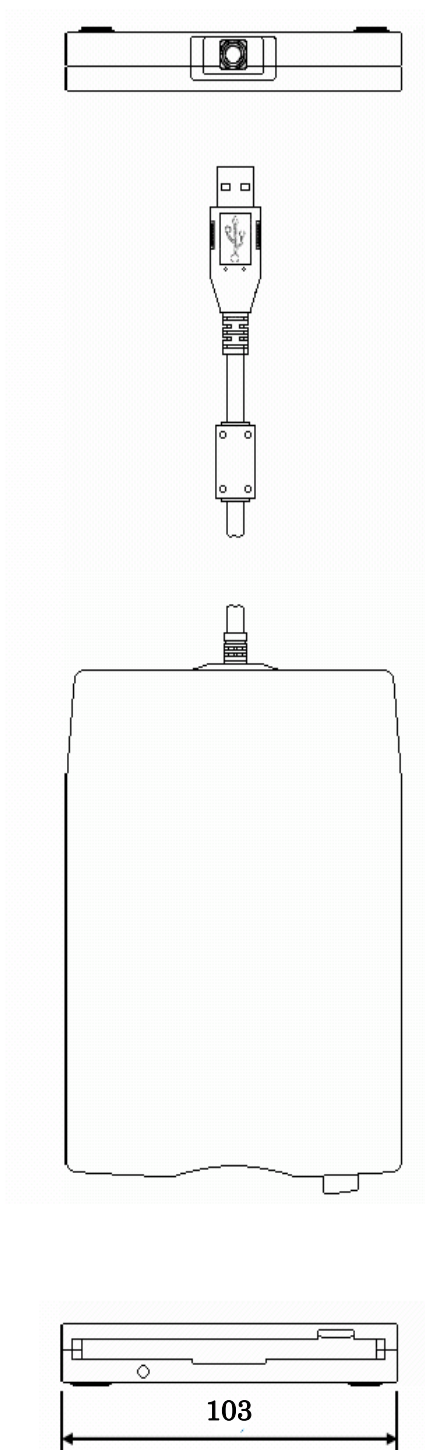

◆ 外付 3.5 型フロッピーディスクドライブ (FC-FD002U)

単位 : mm
質量 : 約 0.3kg