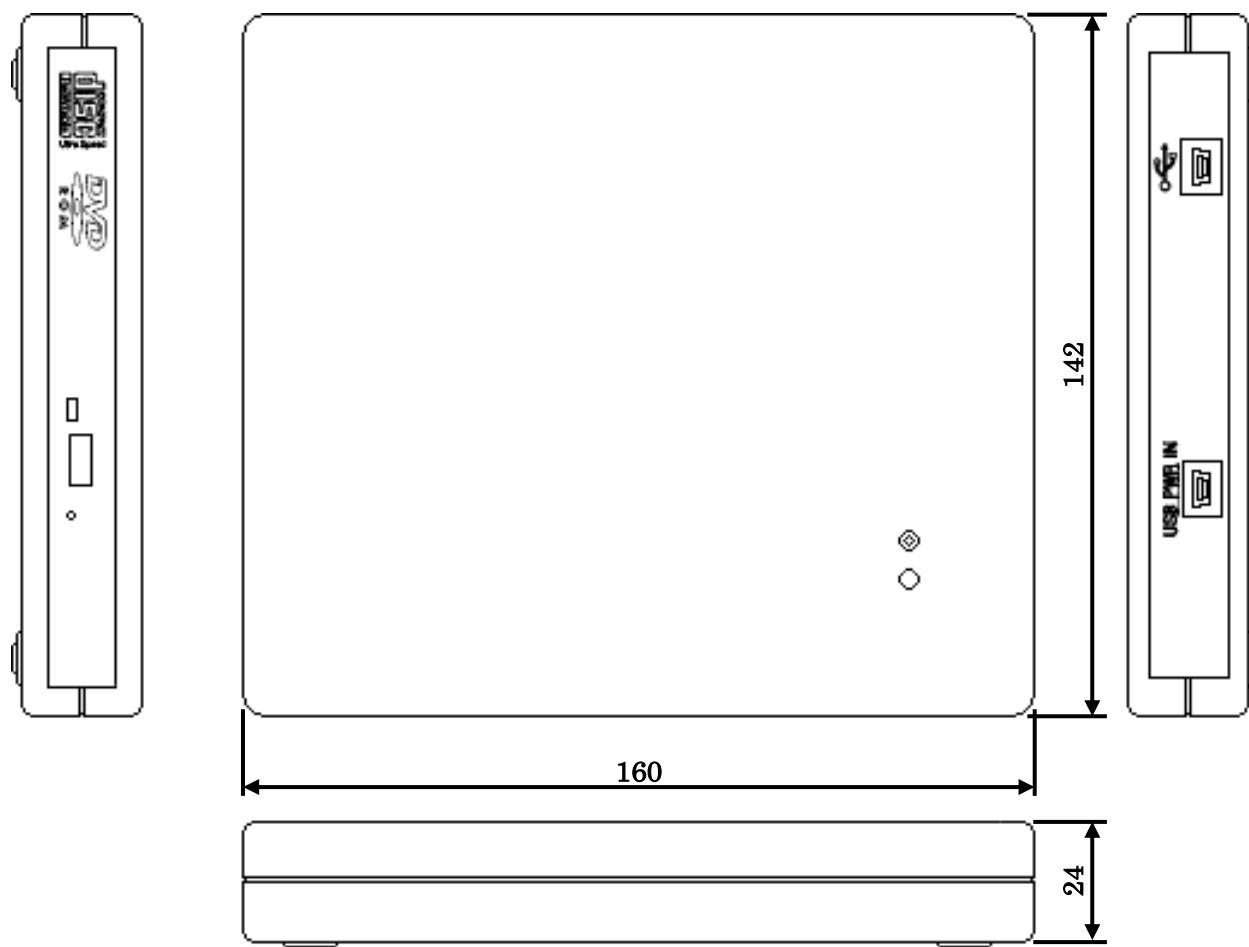

単位: mm
質量: 約 0.1kg

◆ 保護フィルム(FC-N019) 外形寸法図

単位: mm
質量: 約 0.05kg

◆ 外付 3.5 型フロッピーディスクドライブ (FC-FD002U)

単位 : mm
質量 : 約 0.3kg

- ◆ 外付 CD-R/RW with DVD-ROM ドライブ (FC-CW002U)
- ◆ 外付 DVD スーパーマルチドライブ (FC-DV002U)

単位 : mm
質量 : 約 0.45kg