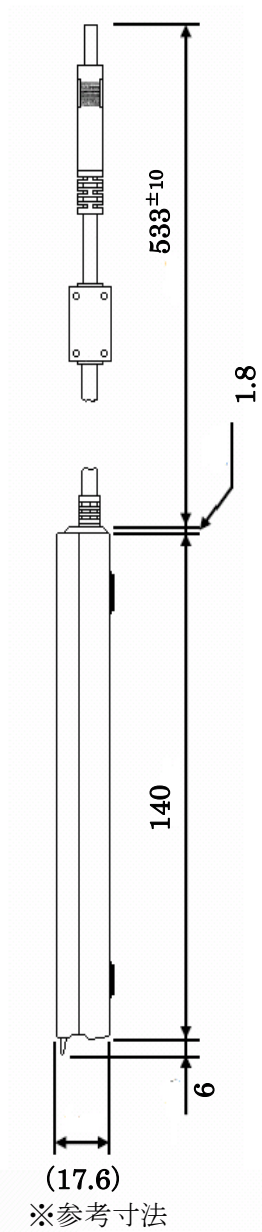

◆ 外付 3.5 型フロッピーディスクドライブ (FC-FD002U)

単位 : mm
質量 : 約 0.3kg