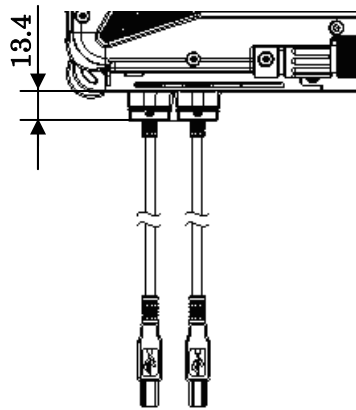

単位：mm
 質量：FC-HD80KN/S 約 0.16kg
 FC-HD40KN/S 約 0.16kg
 FC-SD20KN/S 約 0.2kg
 FC-SD32KN/S 約 0.2kg

◆ 固定金具(VESA 対応 : FC-RK02N) 外形寸法図

【本体取り付け面】

【市販の製品（液晶ディスプレイアーム）の取り付け面】

単位 : mm
質量 : 約 1.6kg

【本体取り付け時】

単位：mm

【固定金具ロック解除時】

単位：mm

※設置時には、作業エリアとして、左右 50mm 程度の空間を確保してください。

◆ 防塵防滴ケーブル (LAN 用) (FC-SC01N) 外形寸法図

【防塵防滴コネクタ】

【本体取付図】

【LAN ケーブル】

単位 : mm
質量 : 約 0.04kg

◆ 防塵防滴ケーブル (シリアル用) (FC-SC02N) 外形寸法図

【本体取付図】

単位 : mm
質量 : 約 0.06kg

◆ 防塵防滴ケーブル (USB 用) (FC-SC03N) 外形寸法図

【本体取付図】

単位：mm
質量：約 0.03kg

◆ 防塵防滴カバー (電源コネクタ) (FC-SC04N) 外形寸法図

【本体取付図】

単位：mm
質量：約 0.02kg

◆ 防塵防滴カバー（カードスロット用）（FC-SC05N）外形寸法図

【本体取付図】

単位：mm
質量：約 0.05kg

◆ ベルト(FC-BL01N/S) 外形寸法図

単位: mm
質量: 約 0.05kg

◆ 肩掛けベルト(FC-BL01N/L) 外形寸法図

【肩掛けベルト】

【補助ベルト】