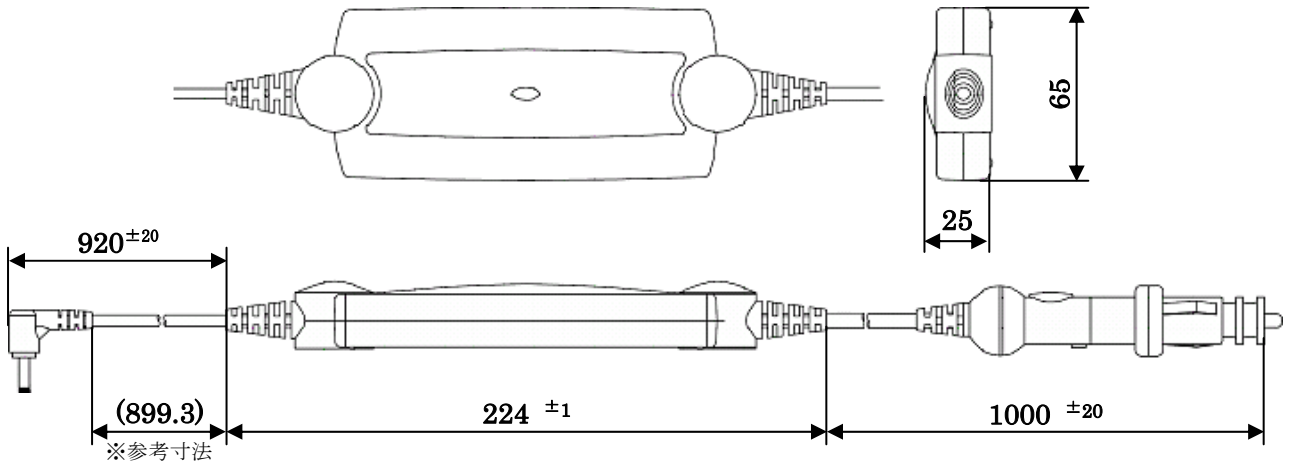

【液晶を倒した時】

単位：mm

◆ ACアダプタ(添付品 / FC-AA01N) 外形寸法図

◆ ACコード(日本専用：添付品 / FC-AC01N) 外形寸法図

単位：mm
質量：約 0.1kg
※突起部含まず

◆ 交換用バッテリー（FC-BP01N、FC-BP01N/W、FC-BP01N/L）外形寸法図

単位：mm
 質量：約 0.4kg (FC-BP01N)
 約 0.5kg (FC-BP01N/W)
 約 0.55kg (FC-BP01N/L)

◆ バッテリー充電器（FC-BC01N）外形寸法図

単位：mm
 質量：約 0.28kg

◆カーアダプタ（FC-VA01N）外形寸法図

【カーアダプタカバー】

【本体取付図】

単位：mm
 質量：本体 約 0.36kg
 カバー 約 0.01kg

◆固定ディスクドライブ（FC-HD80KN/S、FC-HD40KN/S）外形寸法図
 シリコンディスクドライブ（FC-SD20KN/S、FC-SD32KN/S）外形寸法図

単位：mm
 質量：FC-HD80KN/S 約 0.16kg
 FC-HD40KN/S 約 0.16kg
 FC-SD20KN/S 約 0.2kg
 FC-SD32KN/S 約 0.2kg

◆ 固定金具(VESA 対応 : FC-RK02N) 外形寸法図

【本体取り付け面】

【市販の製品（液晶ディスプレイアーム）の取り付け面】

単位 : mm
質量 : 約 1.6kg

【本体取り付け時】

単位：mm

【固定金具ロック解除時】

単位：mm

※設置時には、作業エリアとして、左右 50mm 程度の空間を確保してください。

◆ 防塵防滴ケーブル (LAN 用) (FC-SC01N) 外形寸法図

【防塵防滴コネクタ】

【本体取付図】

【LAN ケーブル】

単位 : mm
質量 : 約 0.04kg

◆ 防塵防滴ケーブル (シリアル用) (FC-SC02N) 外形寸法図