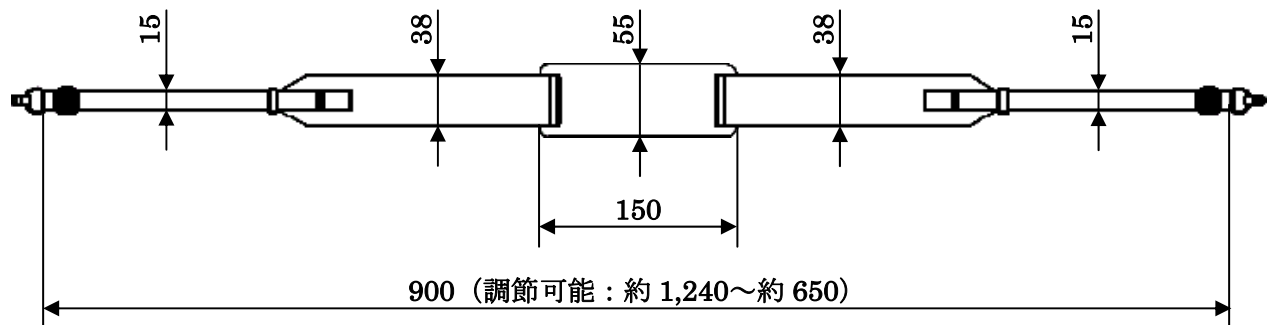

◆ 防塵防滴カバー（カードスロット用）（FC-SC05N）外形寸法図

【本体取付図】

単位：mm
質量：約 0.05kg

◆ ベルト(FC-BL01N/S) 外形寸法図

単位: mm
質量: 約 0.05kg

◆ 肩掛けベルト(FC-BL01N/L) 外形寸法図

【肩掛けベルト】

【補助ベルト】