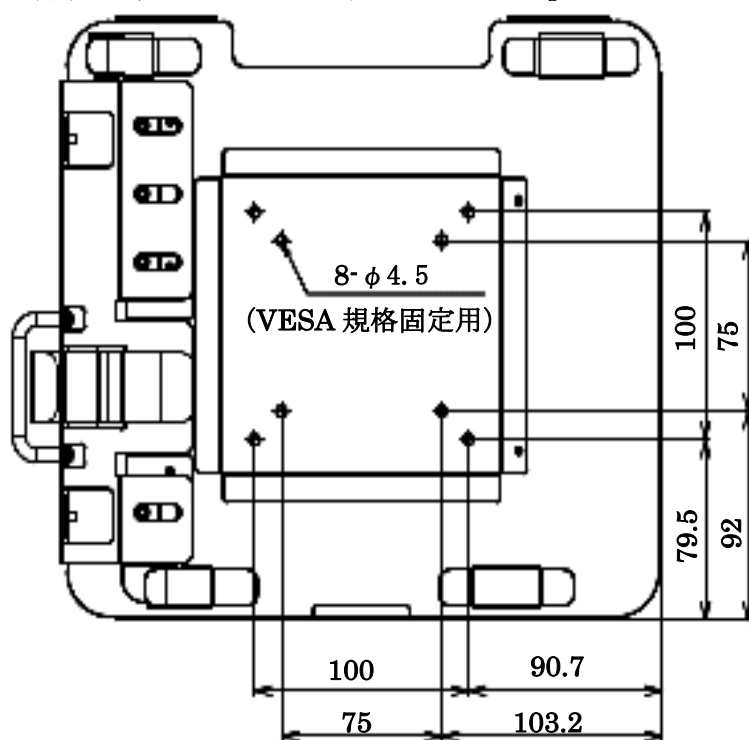

【液晶を倒した時】

単位：mm

◆ ACアダプタ(添付品 / FC-AA01N) 外形寸法図

◆ ACコード(日本専用：添付品 / FC-AC01N) 外形寸法図

単位：mm
質量：約 0.1kg
※突起部含まず

◆ 交換用バッテリー（FC-BP01N、FC-BP01N/W、FC-BP01N/L）外形寸法図

単位：mm
 質量：約 0.4kg (FC-BP01N)
 約 0.5kg (FC-BP01N/W)
 約 0.55kg (FC-BP01N/L)

◆ バッテリー充電器（FC-BC01N）外形寸法図

単位：mm
 質量：約 0.28kg

◆カーアダプタ（FC-VA01N）外形寸法図

【カーアダプタカバー】

【本体取付図】

単位：mm
 質量：本体 約 0.36kg
 カバー 約 0.01kg

◆固定ディスクドライブ（FC-HD80KN/S、FC-HD40KN/S）外形寸法図
 シリコンディスクドライブ（FC-SD20KN/S、FC-SD32KN/S）外形寸法図

単位：mm
 質量：FC-HD80KN/S 約 0.16kg
 FC-HD40KN/S 約 0.16kg
 FC-SD20KN/S 約 0.2kg
 FC-SD32KN/S 約 0.2kg

◆ 固定金具(VESA 対応 : FC-RK02N) 外形寸法図

【本体取り付け面】

【市販の製品（液晶ディスプレイアーム）の取り付け面】

単位 : mm
質量 : 約 1.6kg

【本体取り付け時】

単位：mm

【固定金具ロック解除時】

単位：mm

※設置時には、作業エリアとして、左右 50mm 程度の空間を確保してください。

◆ 防塵防滴ケーブル (LAN 用) (FC-SC01N) 外形寸法図

【防塵防滴コネクタ】

【本体取付図】

【LAN ケーブル】

単位 : mm
質量 : 約 0.04kg

◆ 防塵防滴ケーブル (シリアル用) (FC-SC02N) 外形寸法図