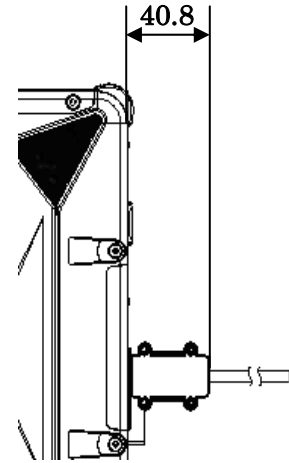

単位：mm
 質量：FC-HD80KN/S 約 0.16kg
 FC-HD40KN/S 約 0.16kg
 FC-SD20KN/S 約 0.2kg
 FC-SD32KN/S 約 0.2kg

◆ 固定金具(VESA 対応 : FC-RK02N) 外形寸法図

【本体取り付け面】

【市販の製品（液晶ディスプレイアーム）の取り付け面】

単位 : mm
質量 : 約 1.6kg

【本体取り付け時】

単位：mm

【固定金具ロック解除時】

単位：mm

※設置時には、作業エリアとして、左右 50mm 程度の空間を確保してください。

◆ 防塵防滴ケーブル (LAN 用) (FC-SC01N) 外形寸法図

【防塵防滴コネクタ】

【本体取付図】

【LAN ケーブル】

単位 : mm
質量 : 約 0.04kg

◆ 防塵防滴ケーブル (シリアル用) (FC-SC02N) 外形寸法図

【本体取付図】

単位 : mm
質量 : 約 0.06kg

◆ 防塵防滴ケーブル (USB 用) (FC-SC03N) 外形寸法図

【本体取付図】

単位：mm
質量：約 0.03kg

◆ 防塵防滴カバー (電源コネクタ) (FC-SC04N) 外形寸法図

【本体取付図】

単位：mm
質量：約 0.02kg

◆ 防塵防滴カバー（カードスロット用）（FC-SC05N）外形寸法図

【本体取付図】

単位：mm
質量：約 0.05kg

◆ ベルト(FC-BL01N/S) 外形寸法図

単位: mm
質量: 約 0.05kg

◆ 肩掛けベルト(FC-BL01N/L) 外形寸法図

【肩掛けベルト】

【補助ベルト】