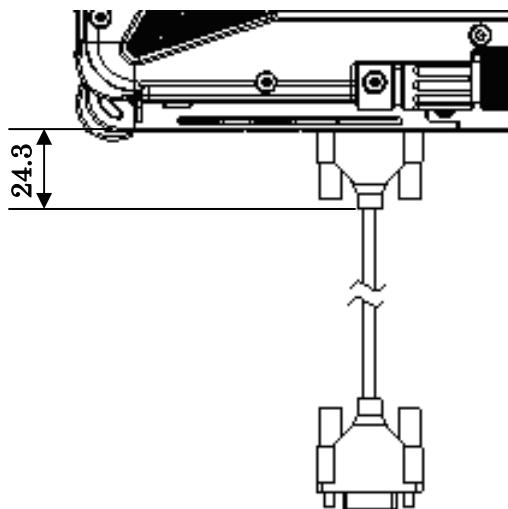

単位：mm
 質量：FC-HD80KN/S 約 0.16kg
 FC-HD40KN/S 約 0.16kg
 FC-SD20KN/S 約 0.2kg
 FC-SD32KN/S 約 0.2kg

◆ 固定金具(VESA 対応 : FC-RK02N) 外形寸法図

【本体取り付け面】

【市販の製品（液晶ディスプレイアーム）の取り付け面】

単位 : mm
質量 : 約 1.6kg

【本体取り付け時】

単位：mm

【固定金具ロック解除時】

単位：mm

※設置時には、作業エリアとして、左右 50mm 程度の空間を確保してください。

◆ 防塵防滴ケーブル (LAN 用) (FC-SC01N) 外形寸法図

【防塵防滴コネクタ】

【本体取付図】

【LAN ケーブル】

単位 : mm
質量 : 約 0.04kg

◆ 防塵防滴ケーブル (シリアル用) (FC-SC02N) 外形寸法図

【本体取付図】

単位 : mm
質量 : 約 0.06kg

◆ 防塵防滴ケーブル (USB 用) (FC-SC03N) 外形寸法図

【本体取付図】

単位：mm
質量：約 0.03kg

◆ 防塵防滴カバー (電源コネクタ) (FC-SC04N) 外形寸法図

【本体取付図】

単位：mm
質量：約 0.02kg

◆ 防塵防滴カバー（カードスロット用）（FC-SC05N）外形寸法図

【本体取付図】

単位：mm
質量：約 0.05kg

◆ ベルト(FC-BL01N/S) 外形寸法図

単位: mm
質量: 約 0.05kg

◆ 肩掛けベルト(FC-BL01N/L) 外形寸法図

【肩掛けベルト】

【補助ベルト】