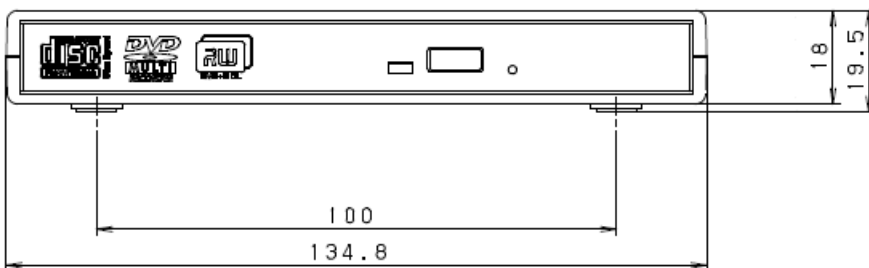

◆ 外付 DVD スーパーマルチドライブ(FC-DV002UA)

単位 : mm
質量 : 約 0.4kg
(ケーブル含む)