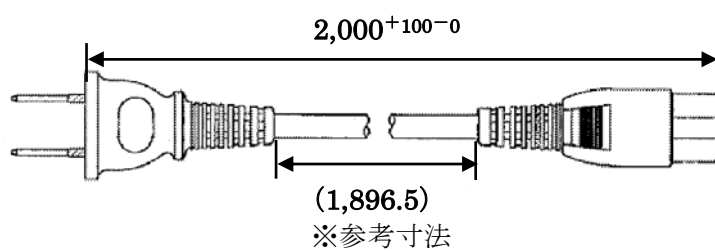

【液晶を倒した時】

単位：mm

◆ ACアダプタ(添付品 / FC-AA01N) 外形寸法図

◆ ACコード(日本専用：添付品 / FC-AC01N) 外形寸法図

単位：mm
質量：約 0.1kg
※突起部含まず

◆ 交換用バッテリー（FC-BP01N、FC-BP01N/W、FC-BP01N/L）外形寸法図

単位：mm
 質量：約 0.4kg (FC-BP01N)
 約 0.5kg (FC-BP01N/W)
 約 0.55kg (FC-BP01N/L)

◆ バッテリー充電器（FC-BC01N）外形寸法図

単位：mm
 質量：約 0.28kg

◆カーアダプタ（FC-VA01N）外形寸法図

【カーアダプタカバー】

【本体取付図】

単位：mm
 質量：本体 約 0.36kg
 カバー 約 0.01kg

◆固定ディスクドライブ（FC-HD80KN/S、FC-HD40KN/S）外形寸法図
 シリコンディスクドライブ（FC-SD20KN/S、FC-SD32KN/S）外形寸法図

単位：mm
 質量：FC-HD80KN/S 約 0.16kg
 FC-HD40KN/S 約 0.16kg
 FC-SD20KN/S 約 0.2kg
 FC-SD32KN/S 約 0.2kg

◆ 固定金具(VESA 対応 : FC-RK02N) 外形寸法図

【本体取り付け面】

【市販の製品（液晶ディスプレイアーム）の取り付け面】

単位 : mm
質量 : 約 1.6kg

【本体取り付け時】

単位：mm

【固定金具ロック解除時】

【本体取付図】

単位 : mm
質量 : 約 0.06kg

◆ 防塵防滴ケーブル (USB 用) (FC-SC03N) 外形寸法図

【本体取付図】

単位：mm
質量：約 0.03kg

◆ 防塵防滴カバー (電源コネクタ) (FC-SC04N) 外形寸法図

【本体取付図】

単位：mm
質量：約 0.02kg