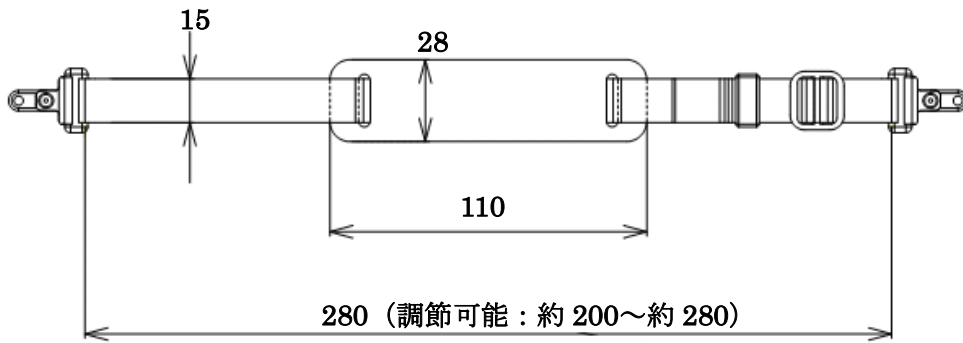

単位：mm
 質量：FC-HD80KN/S 約 0.16kg
 FC-HD40KN/S 約 0.16kg
 FC-SD20KN/S 約 0.2kg
 FC-SD32KN/S 約 0.2kg

◆ 固定金具(VESA 対応 : FC-RK02N) 外形寸法図

【本体取り付け面】

【市販の製品（液晶ディスプレイアーム）の取り付け面】

単位 : mm
質量 : 約 1.6kg

【本体取り付け時】

単位：mm

【固定金具ロック解除時】

【本体取付図】

単位 : mm
質量 : 約 0.06kg

◆ 防塵防滴ケーブル (USB 用) (FC-SC03N) 外形寸法図

【本体取付図】

単位：mm
質量：約 0.03kg

◆ 防塵防滴カバー (電源コネクタ) (FC-SC04N) 外形寸法図

【本体取付図】

単位：mm
質量：約 0.02kg

◆ 防塵防滴カバー（カードスロット用）（FC-SC05N）外形寸法図

【本体取付図】

単位：mm
質量：約 0.05kg

◆ ベルト(FC-BL01N/S) 外形寸法図

単位: mm
質量: 約 0.05kg

◆ 肩掛けベルト(FC-BL01N/L) 外形寸法図

【肩掛けベルト】

【補助ベルト】