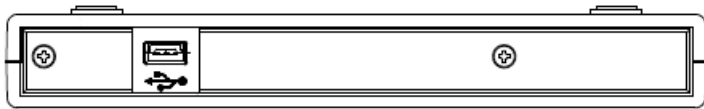

◆ 外付 DVD スーパーマルチドライブ(FC-DV002UA)

単位 : mm
質量 : 約 0.4kg
(ケーブル含む)