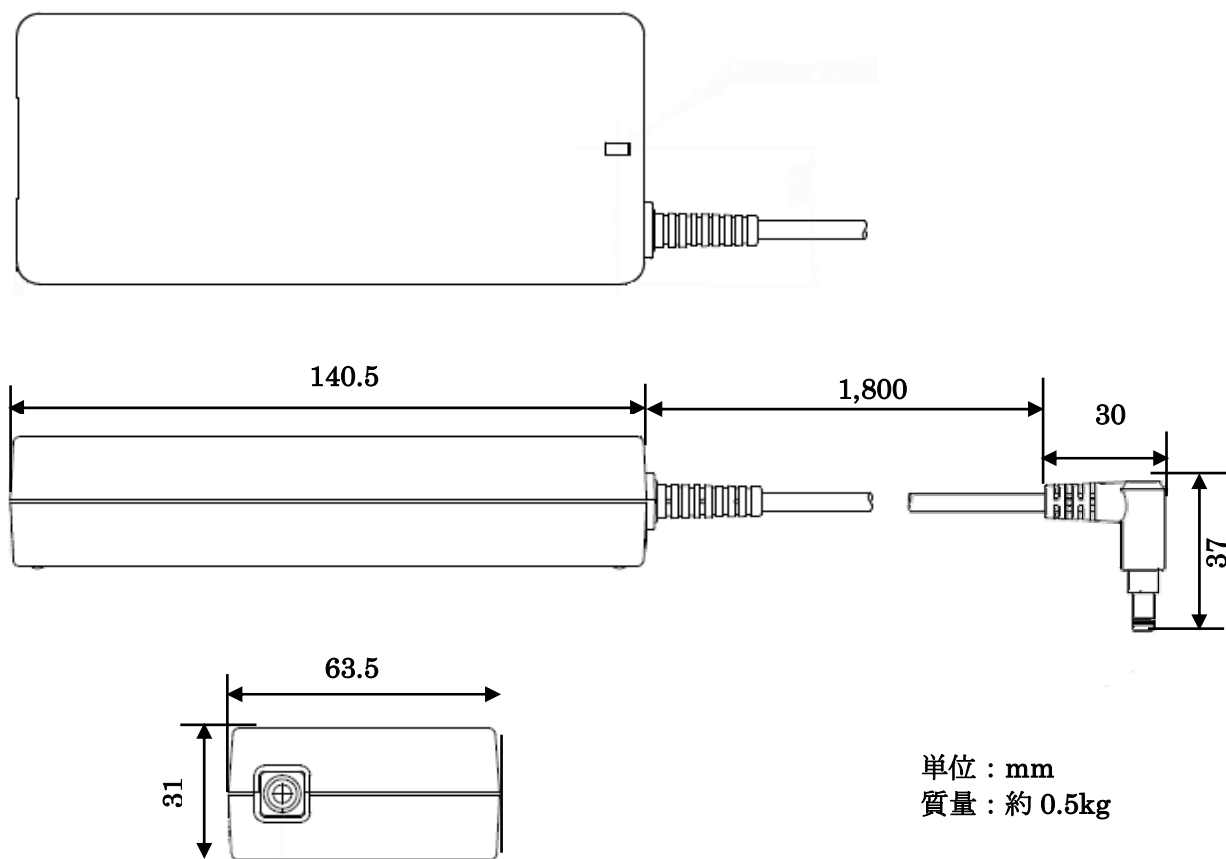

◆ 本体 外形寸法図

単位：mm

【本体固定用ネジ穴】 ※突起部、バンパー部は含まず

単位 : mm

【画面回転】 ※突起部含まず (バンパー部 (四隅) は含む)

単位 : mm

【液晶を開いた時（ノートタイプ）】※突起部含まず（バンパー部（四隅）は含む）

単位：mm

【液晶を倒した時】

単位：mm

◆ ACアダプタ(添付品 / FC-AA01N) 外形寸法図

◆ ACコード(日本専用：添付品 / FC-AC01N) 外形寸法図

単位：mm
質量：約 0.1kg
※突起部含まず

◆ 交換用バッテリー（FC-BP01N、FC-BP01N/W、FC-BP01N/L）外形寸法図

単位：mm
 質量：約 0.4kg (FC-BP01N)
 約 0.5kg (FC-BP01N/W)
 約 0.55kg (FC-BP01N/L)

◆ バッテリー充電器（FC-BC01N）外形寸法図

単位：mm
 質量：約 0.28kg

◆カーアダプタ（FC-VA01N）外形寸法図

【カーアダプタカバー】

【本体取付図】

単位：mm
 質量：本体 約 0.36kg
 カバー 約 0.01kg

◆固定ディスクドライブ（FC-HD80KN/S、FC-HD40KN/S）外形寸法図
 シリコンディスクドライブ（FC-SD20KN/S、FC-SD32KN/S）外形寸法図

単位：mm
 質量：FC-HD80KN/S 約 0.16kg
 FC-HD40KN/S 約 0.16kg
 FC-SD20KN/S 約 0.2kg
 FC-SD32KN/S 約 0.2kg

◆ 固定金具(VESA 対応 : FC-RK02N) 外形寸法図

【本体取り付け面】

【市販の製品（液晶ディスプレイアーム）の取り付け面】

単位 : mm
質量 : 約 1.6kg

【本体取り付け時】

単位：mm

【固定金具ロック解除時】