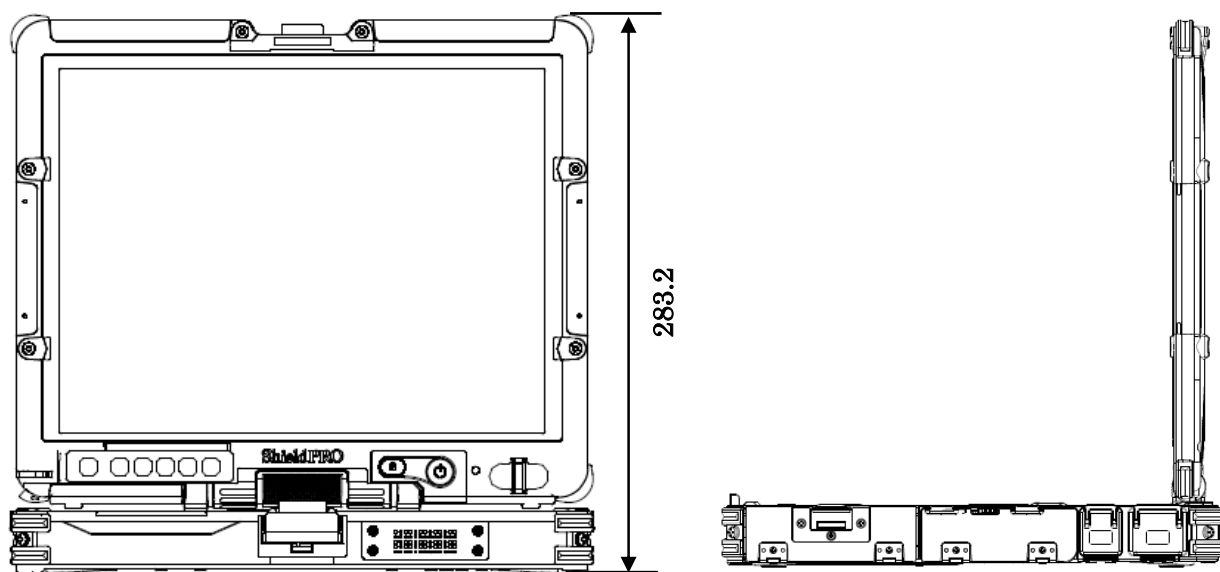

【液晶を開いた時（ノートタイプ）】※突起部含まず（バンパー部（四隅）は含む）

単位：mm

【液晶を倒した時】