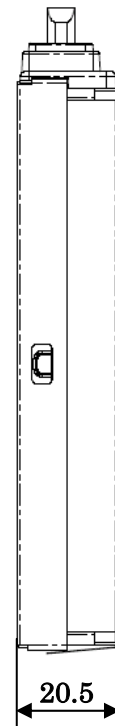

◆ 本体 外形寸法図

単位：mm

【本体固定用ネジ穴】 ※突起部、バンパー部は含まず

単位 : mm

【画面回転】 ※突起部含まず (バンパー部 (四隅) は含む)

単位 : mm

【液晶を開いた時（ノートタイプ）】※突起部含まず（バンパー部（四隅）は含む）

単位：mm

【液晶を倒した時】

単位：mm

◆ ACアダプタ(添付品 / FC-AA01N) 外形寸法図

◆ ACコード(日本専用：添付品 / FC-AC01N) 外形寸法図

単位：mm
質量：約 0.1kg
※突起部含まず

◆ 交換用バッテリー（FC-BP01N、FC-BP01N/W、FC-BP01N/L）外形寸法図

単位：mm
 質量：約 0.4kg (FC-BP01N)
 約 0.5kg (FC-BP01N/W)
 約 0.55kg (FC-BP01N/L)

◆ バッテリー充電器（FC-BC01N）外形寸法図

単位：mm
 質量：約 0.28kg

◆カーアダプタ（FC-VA01N）外形寸法図

【カーアダプタカバー】

【本体取付図】

単位：mm
 質量：本体 約 0.36kg
 カバー 約 0.01kg

◆固定ディスクドライブ（FC-HD80KN/S、FC-HD40KN/S）外形寸法図
 シリコンディスクドライブ（FC-SD20KN/S、FC-SD32KN/S）外形寸法図

単位：mm
 質量：FC-HD80KN/S 約 0.16kg
 FC-HD40KN/S 約 0.16kg
 FC-SD20KN/S 約 0.2kg
 FC-SD32KN/S 約 0.2kg

◆ 固定金具(VESA 対応 : FC-RK02N) 外形寸法図

【本体取り付け面】

【市販の製品（液晶ディスプレイアーム）の取り付け面】

単位 : mm
質量 : 約 1.6kg

【本体取り付け時】

単位：mm

【固定金具ロック解除時】