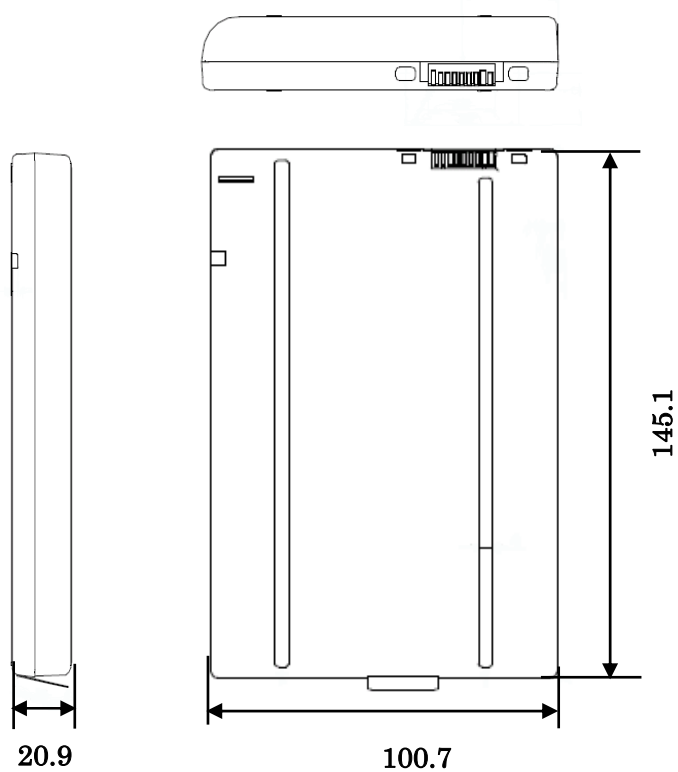

【液晶を倒した時】

単位：mm

◆ ACアダプタ(添付品 / FC-AA01N) 外形寸法図

◆ ACコード(日本専用：添付品 / FC-AC01N) 外形寸法図

単位：mm
質量：約 0.1kg
※突起部含まず

◆ 交換用バッテリー（FC-BP01N、FC-BP01N/W、FC-BP01N/L）外形寸法図

単位：mm
 質量：約 0.4kg (FC-BP01N)
 約 0.5kg (FC-BP01N/W)
 約 0.55kg (FC-BP01N/L)

◆ バッテリー充電器（FC-BC01N）外形寸法図

単位：mm
 質量：約 0.28kg

◆カーアダプタ（FC-VA01N）外形寸法図

【カーアダプタカバー】

【本体取付図】

単位：mm
 質量：本体 約 0.36kg
 カバー 約 0.01kg

◆固定ディスクドライブ（FC-HD80KN/S、FC-HD40KN/S）外形寸法図
 シリコンディスクドライブ（FC-SD20KN/S、FC-SD32KN/S）外形寸法図

単位：mm
 質量：FC-HD80KN/S 約 0.16kg
 FC-HD40KN/S 約 0.16kg
 FC-SD20KN/S 約 0.2kg
 FC-SD32KN/S 約 0.2kg

◆ 固定金具(VESA 対応 : FC-RK02N) 外形寸法図

【本体取り付け面】

【市販の製品（液晶ディスプレイアーム）の取り付け面】

単位 : mm
質量 : 約 1.6kg

【本体取り付け時】

単位：mm

【固定金具ロック解除時】

単位：mm

※設置時には、作業エリアとして、左右 50mm 程度の空間を確保してください。

◆ 防塵防滴ケーブル (LAN 用) (FC-SC01N) 外形寸法図

【防塵防滴コネクタ】

【本体取付図】

【LAN ケーブル】

単位 : mm
質量 : 約 0.04kg

◆ 防塵防滴ケーブル (シリアル用) (FC-SC02N) 外形寸法図