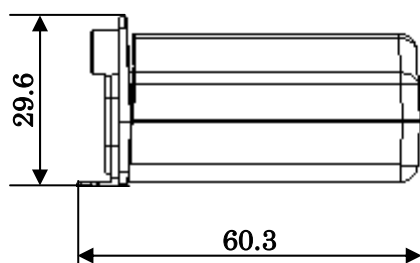

単位：mm
 質量：FC-HD80KN/S 約 0.16kg
 FC-HD40KN/S 約 0.16kg
 FC-SD20KN/S 約 0.2kg
 FC-SD32KN/S 約 0.2kg

◆ 固定金具(VESA 対応 : FC-RK02N) 外形寸法図

【本体取り付け面】

【市販の製品（液晶ディスプレイアーム）の取り付け面】

単位 : mm
質量 : 約 1.6kg

【本体取り付け時】

単位：mm

【固定金具ロック解除時】

単位：mm

※設置時には、作業エリアとして、左右 50mm 程度の空間を確保してください。

◆ 防塵防滴ケーブル (LAN 用) (FC-SC01N) 外形寸法図

【防塵防滴コネクタ】

【本体取付図】

【LAN ケーブル】

単位 : mm
質量 : 約 0.04kg

◆ 防塵防滴ケーブル (シリアル用) (FC-SC02N) 外形寸法図

【本体取付図】

単位 : mm
質量 : 約 0.06kg

◆ 防塵防滴ケーブル (USB 用) (FC-SC03N) 外形寸法図

【本体取付図】

単位：mm
質量：約 0.03kg

◆ 防塵防滴カバー (電源コネクタ) (FC-SC04N) 外形寸法図

【本体取付図】

単位：mm
質量：約 0.02kg

◆ 防塵防滴カバー（カードスロット用）（FC-SC05N）外形寸法図

【本体取付図】

単位：mm
質量：約 0.05kg

◆ ベルト(FC-BL01N/S) 外形寸法図

単位: mm
質量: 約 0.05kg

◆ 肩掛けベルト(FC-BL01N/L) 外形寸法図

【肩掛けベルト】

【補助ベルト】