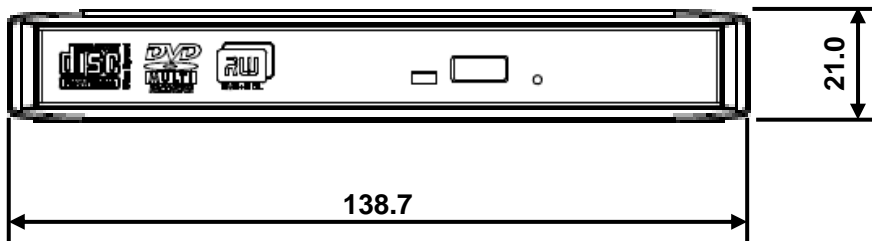

◆ 外付 DVD スーパーマルチドライブ(FC-DV002UB)

単位 : mm
質量 : 約 0.5kg
(ケーブル含む)