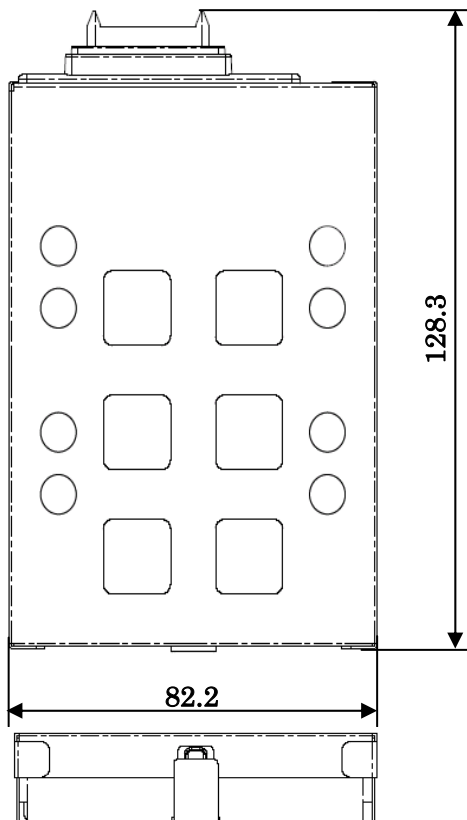

【液晶を倒した時】

単位：mm

◆ ACアダプタ(添付品 / FC-AA01N) 外形寸法図

◆ ACコード(日本専用：添付品 / FC-AC01N) 外形寸法図

単位：mm
質量：約 0.1kg
※突起部含まず

◆ 交換用バッテリー（FC-BP01N、FC-BP01N/W、FC-BP01N/L）外形寸法図

単位：mm
 質量：約 0.4kg (FC-BP01N)
 約 0.5kg (FC-BP01N/W)
 約 0.55kg (FC-BP01N/L)

◆ バッテリー充電器（FC-BC01N）外形寸法図

単位：mm
 質量：約 0.28kg

◆カーアダプタ（FC-VA01N）外形寸法図

【カーアダプタカバー】

【本体取付図】

単位：mm
 質量：本体 約 0.36kg
 カバー 約 0.01kg

◆固定ディスクドライブ（FC-HD80KN/S、FC-HD40KN/S）外形寸法図
 シリコンディスクドライブ（FC-SD20KN/S、FC-SD32KN/S）外形寸法図

単位：mm
 質量：FC-HD80KN/S 約 0.16kg
 FC-HD40KN/S 約 0.16kg
 FC-SD20KN/S 約 0.2kg
 FC-SD32KN/S 約 0.2kg

◆ 固定金具(VESA 対応 : FC-RK02N) 外形寸法図

【本体取り付け面】

【市販の製品（液晶ディスプレイアーム）の取り付け面】

単位 : mm
質量 : 約 1.6kg

【本体取り付け時】

単位：mm

【固定金具ロック解除時】

単位：mm

※設置時には、作業エリアとして、左右 50mm 程度の空間を確保してください。

◆ 防塵防滴ケーブル (LAN 用) (FC-SC01N) 外形寸法図

【防塵防滴コネクタ】

【本体取付図】

【LAN ケーブル】

単位 : mm
質量 : 約 0.04kg

◆ 防塵防滴ケーブル (シリアル用) (FC-SC02N) 外形寸法図