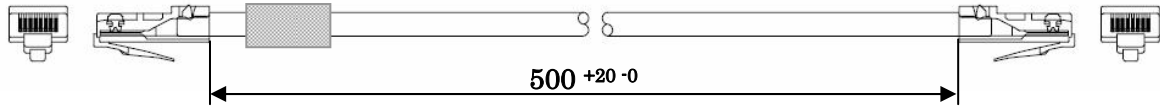

単位：mm
 質量：FC-HD80KN/S 約 0.16kg
 FC-HD40KN/S 約 0.16kg
 FC-SD20KN/S 約 0.2kg
 FC-SD32KN/S 約 0.2kg

◆ 固定金具(VESA 対応 : FC-RK02N) 外形寸法図

【本体取り付け面】

【市販の製品（液晶ディスプレイアーム）の取り付け面】

単位 : mm
質量 : 約 1.6kg

【本体取り付け時】

単位：mm

【固定金具ロック解除時】

単位：mm

※設置時には、作業エリアとして、左右 50mm 程度の空間を確保してください。

◆ 防塵防滴ケーブル (LAN 用) (FC-SC01N) 外形寸法図

【防塵防滴コネクタ】

【本体取付図】

【LAN ケーブル】

単位 : mm
質量 : 約 0.04kg

◆ 防塵防滴ケーブル (シリアル用) (FC-SC02N) 外形寸法図

【本体取付図】

単位 : mm
質量 : 約 0.06kg

◆ 防塵防滴ケーブル (USB 用) (FC-SC03N) 外形寸法図

【本体取付図】

単位：mm
質量：約 0.03kg

◆ 防塵防滴カバー (電源コネクタ) (FC-SC04N) 外形寸法図

【本体取付図】

単位：mm
質量：約 0.02kg