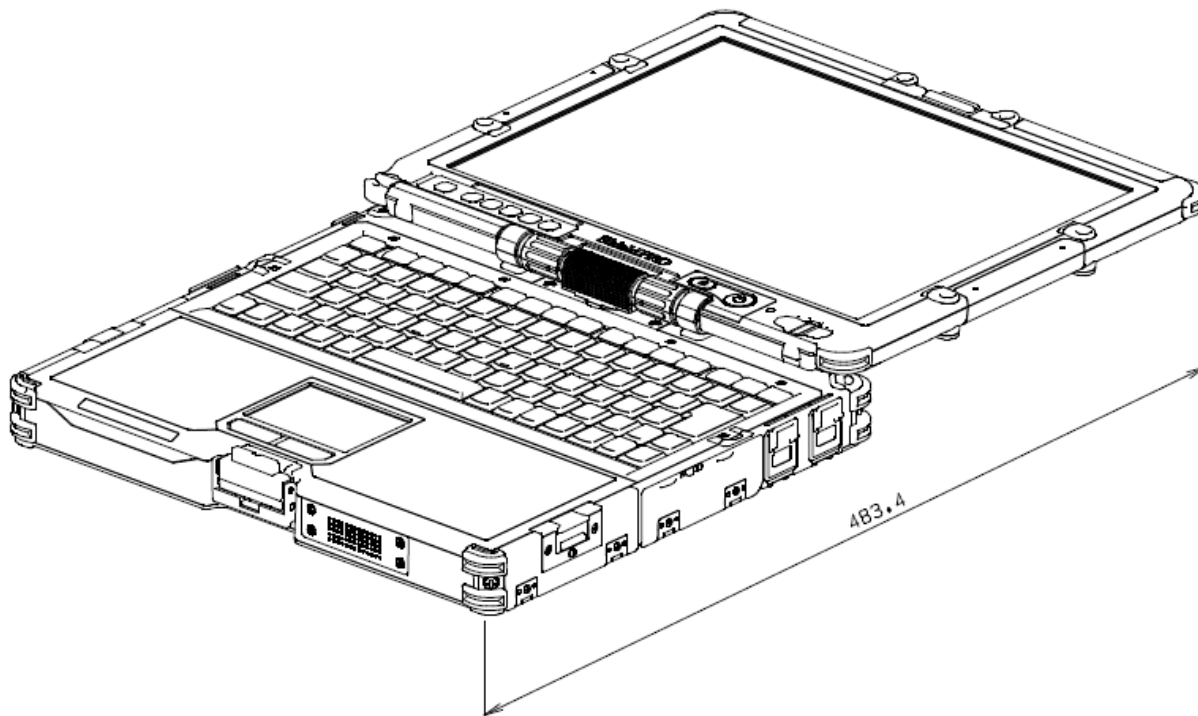

◆ 本体 外形寸法図

単位：mm

【本体固定用ネジ穴】 ※突起部、バンパー部は含まず

単位 : mm

【画面回転】 ※突起部含まず (バンパー部 (四隅) は含む)

単位 : mm

【液晶を開いた時（ノートタイプ）】※突起部含まず（バンパー部（四隅）は含む）

単位：mm

【液晶を倒した時】

単位：mm

◆ ACアダプタ(添付品 / FC-AA01N) 外形寸法図

◆ ACコード(日本専用：添付品 / FC-AC01N) 外形寸法図

単位：mm
質量：約 0.1kg
※突起部含まず

◆ 交換用バッテリー（FC-BP01N、FC-BP01N/W、FC-BP01N/L）外形寸法図

単位：mm
 質量：約 0.4kg (FC-BP01N)
 約 0.5kg (FC-BP01N/W)
 約 0.55kg (FC-BP01N/L)

◆ バッテリー充電器（FC-BC01N）外形寸法図

単位：mm
 質量：約 0.28kg

◆カーアダプタ（FC-VA01N）外形寸法図

【カーアダプタカバー】

【本体取付図】

単位：mm
 質量：本体 約 0.36kg
 カバー 約 0.01kg

◆固定ディスクドライブ（FC-HD80KN/S、FC-HD40KN/S）外形寸法図
 シリコンディスクドライブ（FC-SD20KN/S、FC-SD32KN/S）外形寸法図

単位：mm
 質量：FC-HD80KN/S 約 0.16kg
 FC-HD40KN/S 約 0.16kg
 FC-SD20KN/S 約 0.2kg
 FC-SD32KN/S 約 0.2kg

◆ 固定金具(VESA 対応 : FC-RK02N) 外形寸法図

【本体取り付け面】

【市販の製品（液晶ディスプレイアーム）の取り付け面】

単位 : mm
質量 : 約 1.6kg

【本体取り付け時】

単位：mm

【固定金具ロック解除時】