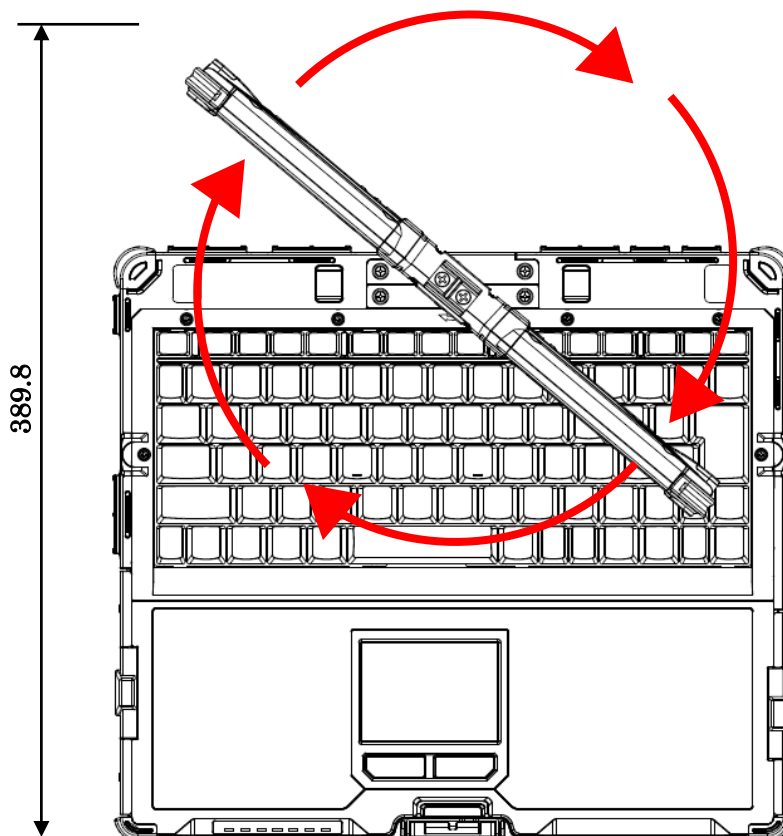

◆ 本体 外形寸法図

単位：mm

【本体固定用ネジ穴】 ※突起部、バンパー部は含まず

単位 : mm

【画面回転】 ※突起部含まず (バンパー部 (四隅) は含む)

単位 : mm

【液晶を開いた時（ノートタイプ）】※突起部含まず（バンパー部（四隅）は含む）

単位：mm

【液晶を倒した時】

単位：mm

◆ ACアダプタ(添付品 / FC-AA01N) 外形寸法図

◆ ACコード(日本専用：添付品 / FC-AC01N) 外形寸法図

単位：mm
質量：約 0.1kg
※突起部含まず

◆ 交換用バッテリー（FC-BP01N、FC-BP01N/W、FC-BP01N/L）外形寸法図

単位：mm
 質量：約 0.4kg (FC-BP01N)
 約 0.5kg (FC-BP01N/W)
 約 0.55kg (FC-BP01N/L)

◆ バッテリー充電器（FC-BC01N）外形寸法図

単位：mm
 質量：約 0.28kg

◆カーアダプタ（FC-VA01N）外形寸法図

【カーアダプタカバー】

【本体取付図】

単位：mm
 質量：本体 約 0.36kg
 カバー 約 0.01kg

◆固定ディスクドライブ（FC-HD80KN/S、FC-HD40KN/S）外形寸法図
 シリコンディスクドライブ（FC-SD20KN/S、FC-SD32KN/S）外形寸法図

単位：mm
 質量：FC-HD80KN/S 約 0.16kg
 FC-HD40KN/S 約 0.16kg
 FC-SD20KN/S 約 0.2kg
 FC-SD32KN/S 約 0.2kg

◆ 固定金具(VESA 対応 : FC-RK02N) 外形寸法図

【本体取り付け面】

【市販の製品（液晶ディスプレイアーム）の取り付け面】

単位 : mm
質量 : 約 1.6kg

【本体取り付け時】

単位：mm

【固定金具ロック解除時】