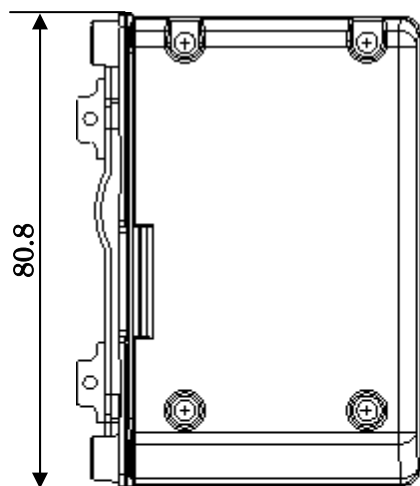

単位：mm
 質量：FC-HD80KN/S 約 0.16kg
 FC-HD40KN/S 約 0.16kg
 FC-SD20KN/S 約 0.2kg
 FC-SD32KN/S 約 0.2kg

◆ 固定金具(VESA 対応 : FC-RK02N) 外形寸法図

【本体取り付け面】

【市販の製品（液晶ディスプレイアーム）の取り付け面】

単位 : mm
質量 : 約 1.6kg

【本体取り付け時】

単位：mm

【固定金具ロック解除時】

単位：mm

※設置時には、作業エリアとして、左右 50mm 程度の空間を確保してください。

◆ 防塵防滴ケーブル (LAN 用) (FC-SC01N) 外形寸法図

【防塵防滴コネクタ】

【本体取付図】

【LAN ケーブル】

単位 : mm
質量 : 約 0.04kg

◆ 防塵防滴ケーブル (シリアル用) (FC-SC02N) 外形寸法図

【本体取付図】

単位 : mm
質量 : 約 0.06kg

◆ 防塵防滴ケーブル (USB 用) (FC-SC03N) 外形寸法図

【本体取付図】

単位：mm
質量：約 0.03kg

◆ 防塵防滴カバー (電源コネクタ) (FC-SC04N) 外形寸法図

【本体取付図】

単位：mm
質量：約 0.02kg

◆ 防塵防滴カバー（カードスロット用）（FC-SC05N）外形寸法図

【本体取付図】

単位：mm
質量：約 0.05kg

◆ ベルト(FC-BL01N/S) 外形寸法図

単位: mm
質量: 約 0.05kg

◆ 肩掛けベルト(FC-BL01N/L) 外形寸法図

【肩掛けベルト】

【補助ベルト】