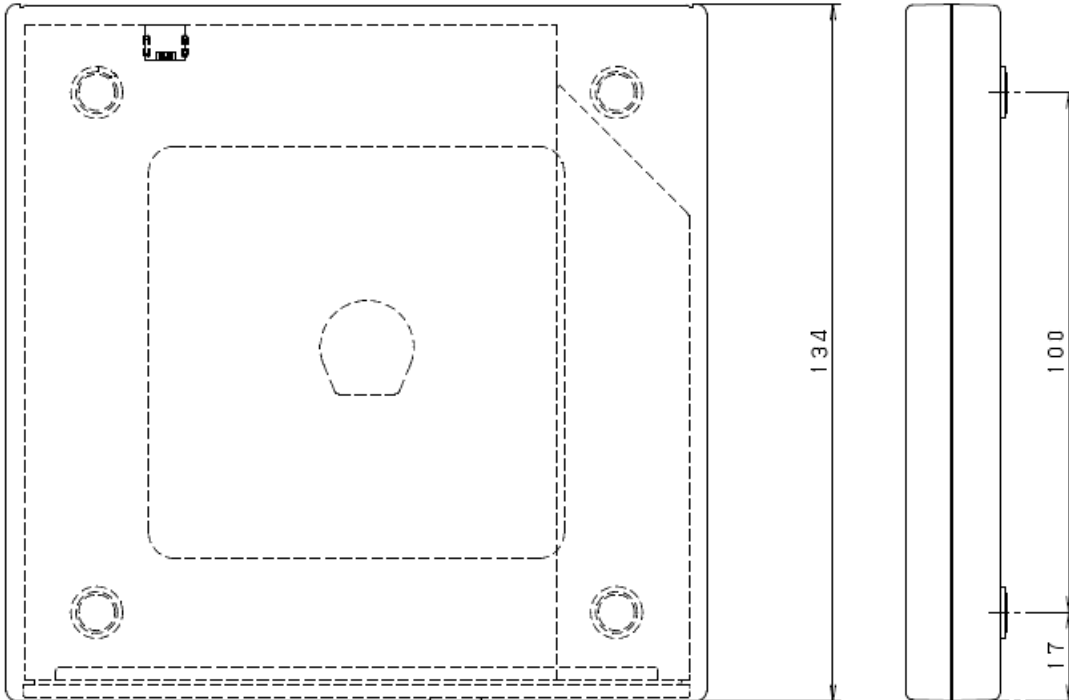

◆ 外付 DVD スーパーマルチドライブ(FC-DV002UA)

単位 : mm
質量 : 約 0.4kg
(ケーブル含む)