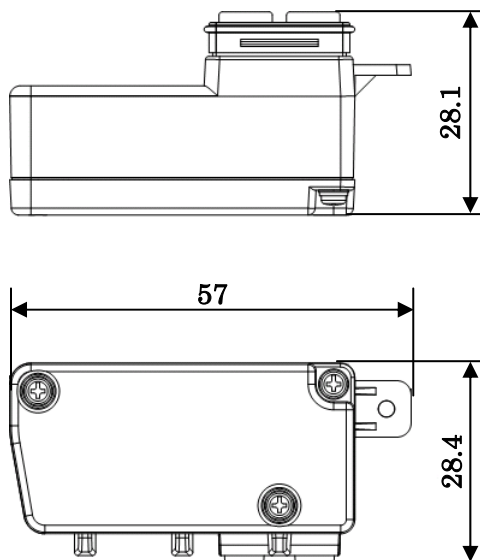

単位：mm
 質量：FC-HD80KN/S 約 0.16kg
 FC-HD40KN/S 約 0.16kg
 FC-SD20KN/S 約 0.2kg
 FC-SD32KN/S 約 0.2kg

◆ 固定金具(VESA 対応 : FC-RK02N) 外形寸法図

【本体取り付け面】

【市販の製品（液晶ディスプレイアーム）の取り付け面】

単位 : mm
質量 : 約 1.6kg

【本体取り付け時】

単位：mm

【固定金具ロック解除時】

単位：mm

※設置時には、作業エリアとして、左右 50mm 程度の空間を確保してください。

◆ 防塵防滴ケーブル (LAN 用) (FC-SC01N) 外形寸法図

【防塵防滴コネクタ】

【本体取付図】

【LAN ケーブル】

単位 : mm
質量 : 約 0.04kg

◆ 防塵防滴ケーブル (シリアル用) (FC-SC02N) 外形寸法図

【本体取付図】

単位 : mm
質量 : 約 0.06kg

◆ 防塵防滴ケーブル (USB 用) (FC-SC03N) 外形寸法図

【本体取付図】

単位：mm
質量：約 0.03kg

◆ 防塵防滴カバー (電源コネクタ) (FC-SC04N) 外形寸法図

【本体取付図】

単位：mm
質量：約 0.02kg

◆ 防塵防滴カバー（カードスロット用）（FC-SC05N）外形寸法図

【本体取付図】

単位：mm
質量：約 0.05kg

◆ ベルト(FC-BL01N/S) 外形寸法図

単位: mm
質量: 約 0.05kg

◆ 肩掛けベルト(FC-BL01N/L) 外形寸法図

【肩掛けベルト】

【補助ベルト】