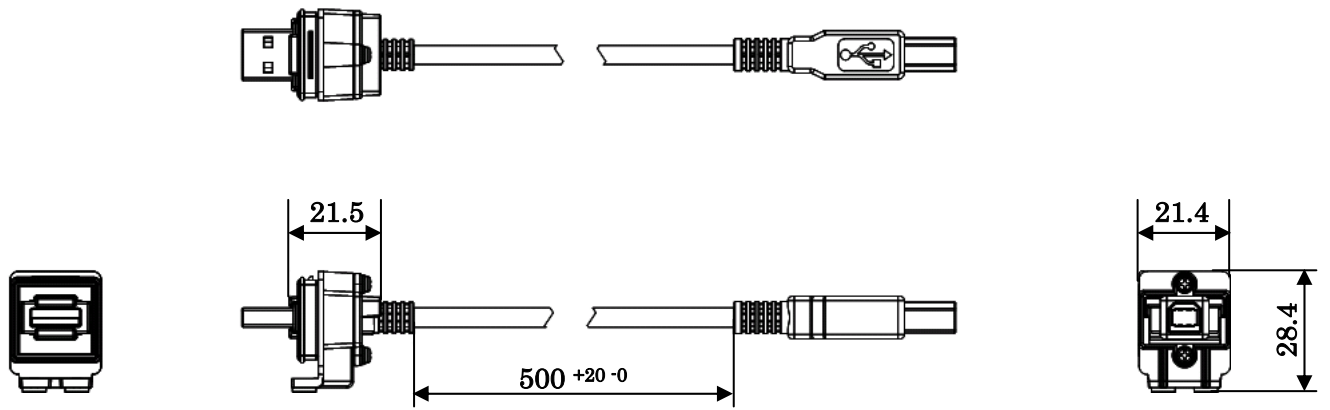

単位：mm
 質量：FC-HD80KN/S 約 0.16kg
 FC-HD40KN/S 約 0.16kg
 FC-SD20KN/S 約 0.2kg
 FC-SD32KN/S 約 0.2kg

◆ 固定金具(VESA 対応 : FC-RK02N) 外形寸法図

【本体取り付け面】

【市販の製品（液晶ディスプレイアーム）の取り付け面】

単位 : mm
質量 : 約 1.6kg

【本体取り付け時】

単位：mm

【固定金具ロック解除時】

単位：mm

※設置時には、作業エリアとして、左右 50mm 程度の空間を確保してください。

◆ 防塵防滴ケーブル (LAN 用) (FC-SC01N) 外形寸法図

【防塵防滴コネクタ】

【本体取付図】

【LAN ケーブル】

単位 : mm
質量 : 約 0.04kg

◆ 防塵防滴ケーブル (シリアル用) (FC-SC02N) 外形寸法図

【本体取付図】

単位 : mm
質量 : 約 0.06kg

◆ 防塵防滴ケーブル (USB 用) (FC-SC03N) 外形寸法図

【本体取付図】

単位：mm
質量：約 0.03kg

◆ 防塵防滴カバー (電源コネクタ) (FC-SC04N) 外形寸法図

【本体取付図】

単位：mm
質量：約 0.02kg

◆ 防塵防滴カバー（カードスロット用）（FC-SC05N）外形寸法図

【本体取付図】

単位：mm
質量：約 0.05kg

◆ ベルト(FC-BL01N/S) 外形寸法図

単位: mm
質量: 約 0.05kg

◆ 肩掛けベルト(FC-BL01N/L) 外形寸法図

【肩掛けベルト】

【補助ベルト】