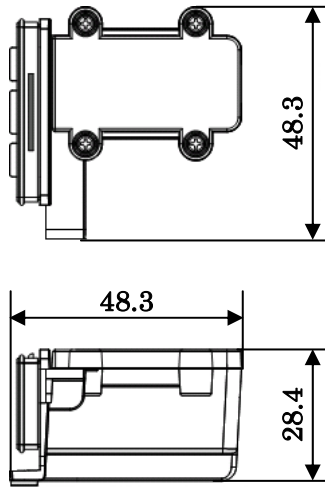

◆ バッテリー充電器（FC-BC01N）外形寸法図

単位：mm
 質量：約 0.28kg

◆カーアダプタ（FC-VA01N）外形寸法図

【カーアダプタカバー】

【本体取付図】

単位：mm
 質量：本体 約 0.36kg
 カバー 約 0.01kg

◆固定ディスクドライブ（FC-HD80KN/S、FC-HD40KN/S）外形寸法図
 シリコンディスクドライブ（FC-SD20KN/S、FC-SD32KN/S）外形寸法図

単位：mm
 質量：FC-HD80KN/S 約 0.16kg
 FC-HD40KN/S 約 0.16kg
 FC-SD20KN/S 約 0.2kg
 FC-SD32KN/S 約 0.2kg

◆ 固定金具(VESA 対応 : FC-RK02N) 外形寸法図

【本体取り付け面】

【市販の製品（液晶ディスプレイアーム）の取り付け面】

単位 : mm
質量 : 約 1.6kg

【本体取り付け時】

単位：mm

【固定金具ロック解除時】

単位：mm

※設置時には、作業エリアとして、左右 50mm 程度の空間を確保してください。

◆ 防塵防滴ケーブル (LAN 用) (FC-SC01N) 外形寸法図

【防塵防滴コネクタ】

【本体取付図】

【LAN ケーブル】

単位 : mm
質量 : 約 0.04kg

◆ 防塵防滴ケーブル (シリアル用) (FC-SC02N) 外形寸法図

【本体取付図】

単位 : mm
質量 : 約 0.06kg

◆ 防塵防滴ケーブル (USB 用) (FC-SC03N) 外形寸法図

【本体取付図】

単位：mm
質量：約 0.03kg

◆ 防塵防滴カバー (電源コネクタ) (FC-SC04N) 外形寸法図

【本体取付図】

単位：mm
質量：約 0.02kg