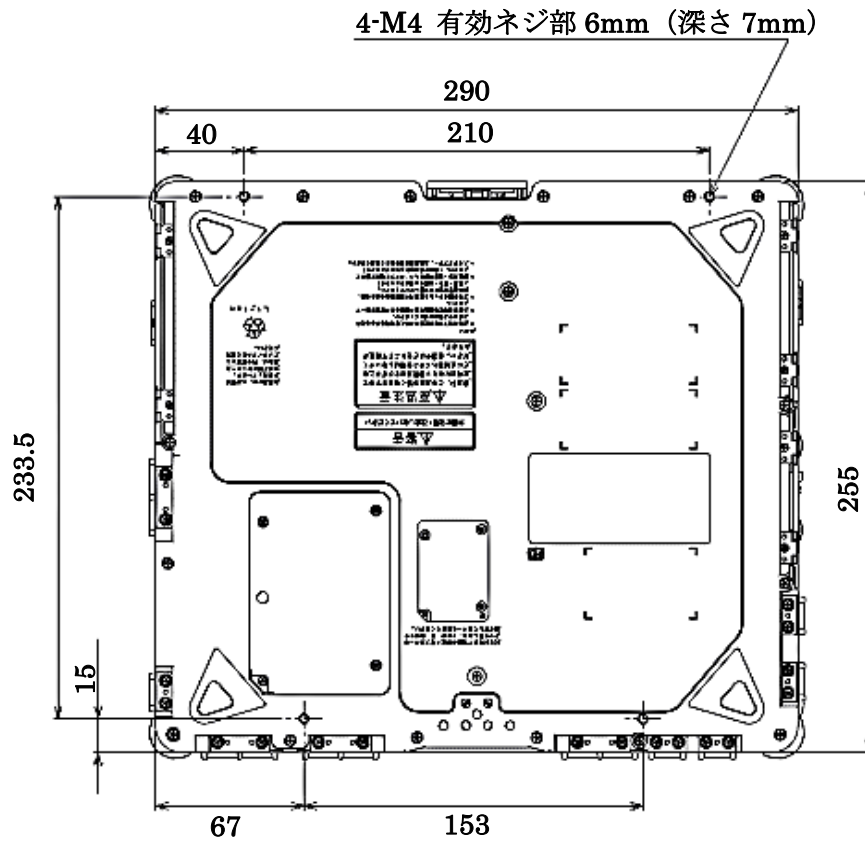

◆ 本体 外形寸法図

単位：mm

【本体固定用ネジ穴】 ※突起部、バンパー部は含まず

単位 : mm

【画面回転】 ※突起部含まず (バンパー部 (四隅) は含む)

単位 : mm

【液晶を開いた時（ノートタイプ）】※突起部含まず（バンパー部（四隅）は含む）

単位：mm

【液晶を倒した時】

単位：mm

◆ ACアダプタ(添付品 / FC-AA01N) 外形寸法図

◆ ACコード(日本専用：添付品 / FC-AC01N) 外形寸法図

単位：mm
質量：約 0.1kg
※突起部含まず

◆ 交換用バッテリー（FC-BP01N、FC-BP01N/W、FC-BP01N/L）外形寸法図

単位：mm
 質量：約 0.4kg (FC-BP01N)
 約 0.5kg (FC-BP01N/W)
 約 0.55kg (FC-BP01N/L)

◆ バッテリー充電器（FC-BC01N）外形寸法図

単位：mm
 質量：約 0.28kg

◆カーアダプタ（FC-VA01N）外形寸法図

【カーアダプタカバー】

【本体取付図】

単位：mm
 質量：本体 約 0.36kg
 カバー 約 0.01kg

◆固定ディスクドライブ（FC-HD80KN/S、FC-HD40KN/S）外形寸法図
 シリコンディスクドライブ（FC-SD20KN/S、FC-SD32KN/S）外形寸法図

単位：mm
 質量：FC-HD80KN/S 約 0.16kg
 FC-HD40KN/S 約 0.16kg
 FC-SD20KN/S 約 0.2kg
 FC-SD32KN/S 約 0.2kg

◆ 固定金具(VESA 対応 : FC-RK02N) 外形寸法図

【本体取り付け面】

【市販の製品（液晶ディスプレイアーム）の取り付け面】

単位 : mm
質量 : 約 1.6kg

【本体取り付け時】

単位：mm

【固定金具ロック解除時】