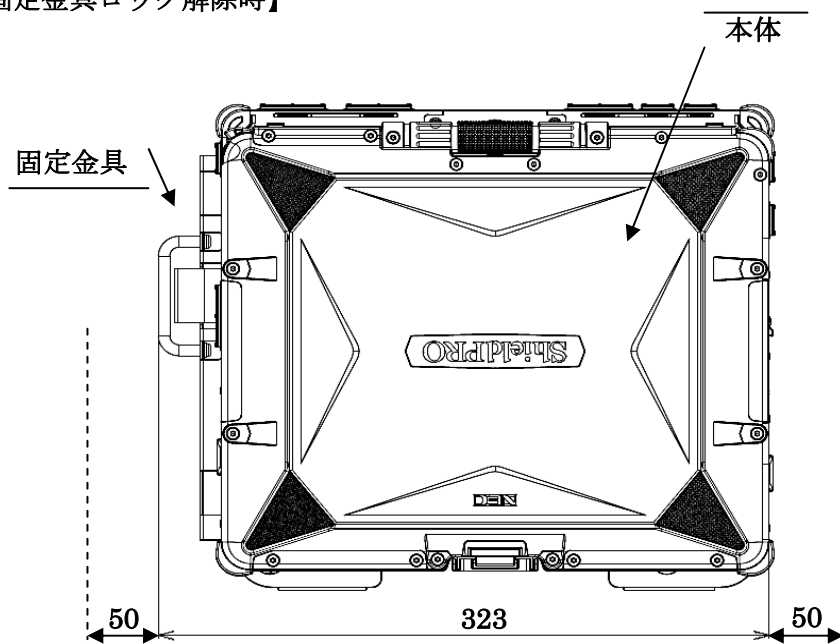

単位：mm
 質量：FC-HD80KN/S 約 0.16kg
 FC-HD40KN/S 約 0.16kg
 FC-SD20KN/S 約 0.2kg
 FC-SD32KN/S 約 0.2kg

◆ 固定金具(VESA 対応 : FC-RK02N) 外形寸法図

【本体取り付け面】

【市販の製品（液晶ディスプレイアーム）の取り付け面】

単位 : mm
質量 : 約 1.6kg

【本体取り付け時】

単位：mm

【固定金具ロック解除時】

単位：mm

※設置時には、作業エリアとして、左右 50mm 程度の空間を確保してください。

◆ 防塵防滴ケーブル (LAN 用) (FC-SC01N) 外形寸法図

【防塵防滴コネクタ】

【本体取付図】

【LAN ケーブル】

単位 : mm
質量 : 約 0.04kg

◆ 防塵防滴ケーブル (シリアル用) (FC-SC02N) 外形寸法図

【本体取付図】

単位 : mm
質量 : 約 0.06kg

◆ 防塵防滴ケーブル (USB 用) (FC-SC03N) 外形寸法図

【本体取付図】

単位：mm
質量：約 0.03kg

◆ 防塵防滴カバー (電源コネクタ) (FC-SC04N) 外形寸法図

【本体取付図】

単位：mm
質量：約 0.02kg