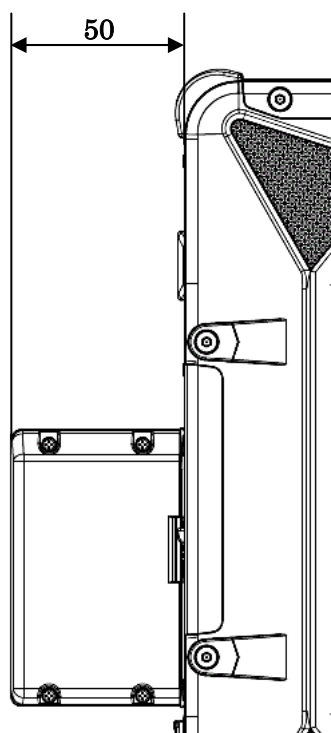

単位：mm
 質量：FC-HD80KN/S 約 0.16kg
 FC-HD40KN/S 約 0.16kg
 FC-SD20KN/S 約 0.2kg
 FC-SD32KN/S 約 0.2kg

◆ 固定金具(VESA 対応 : FC-RK02N) 外形寸法図

【本体取り付け面】

【市販の製品（液晶ディスプレイアーム）の取り付け面】

単位 : mm
質量 : 約 1.6kg

【本体取り付け時】

単位：mm

【固定金具ロック解除時】

単位：mm

※設置時には、作業エリアとして、左右 50mm 程度の空間を確保してください。

◆ 防塵防滴ケーブル (LAN 用) (FC-SC01N) 外形寸法図

【防塵防滴コネクタ】

【本体取付図】

【LAN ケーブル】

単位 : mm
質量 : 約 0.04kg

◆ 防塵防滴ケーブル (シリアル用) (FC-SC02N) 外形寸法図

【本体取付図】

単位 : mm
質量 : 約 0.06kg

◆ 防塵防滴ケーブル (USB 用) (FC-SC03N) 外形寸法図

【本体取付図】

単位：mm
質量：約 0.03kg

◆ 防塵防滴カバー (電源コネクタ) (FC-SC04N) 外形寸法図

【本体取付図】

単位：mm
質量：約 0.02kg

◆ 防塵防滴カバー（カードスロット用）（FC-SC05N）外形寸法図

【本体取付図】

単位：mm
質量：約 0.05kg

◆ ベルト(FC-BL01N/S) 外形寸法図

単位: mm
質量: 約 0.05kg

◆ 肩掛けベルト(FC-BL01N/L) 外形寸法図

【肩掛けベルト】

【補助ベルト】