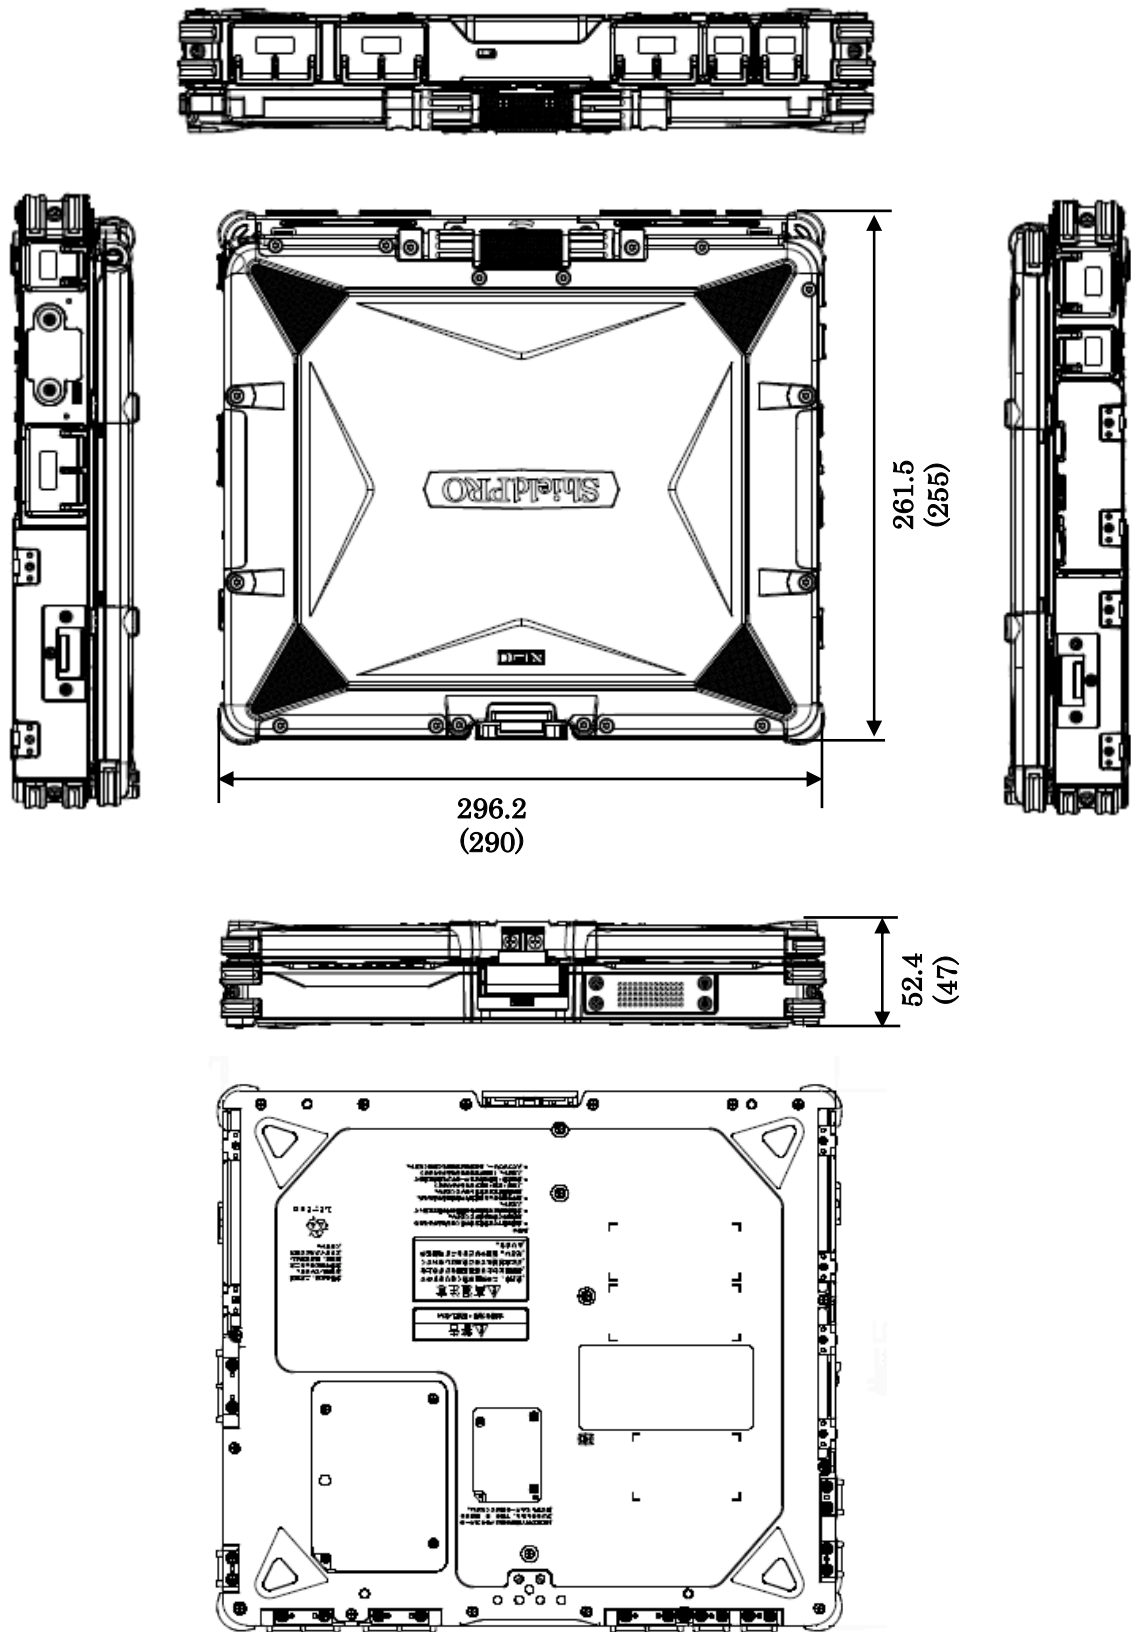

◆ 本体 外形寸法図

単位：mm

【本体固定用ネジ穴】 ※突起部、バンパー部は含まず

単位 : mm

【画面回転】 ※突起部含まず (バンパー部 (四隅) は含む)

単位 : mm

【液晶を開いた時（ノートタイプ）】※突起部含まず（バンパー部（四隅）は含む）

単位：mm

【液晶を倒した時】

単位：mm

◆ ACアダプタ(添付品 / FC-AA01N) 外形寸法図

◆ ACコード(日本専用：添付品 / FC-AC01N) 外形寸法図

単位：mm
質量：約 0.1kg
※突起部含まず

◆ 交換用バッテリー（FC-BP01N、FC-BP01N/W、FC-BP01N/L）外形寸法図

単位：mm
 質量：約 0.4kg (FC-BP01N)
 約 0.5kg (FC-BP01N/W)
 約 0.55kg (FC-BP01N/L)

◆ バッテリー充電器（FC-BC01N）外形寸法図

単位：mm
 質量：約 0.28kg

◆カーアダプタ（FC-VA01N）外形寸法図

【カーアダプタカバー】

【本体取付図】

単位：mm
 質量：本体 約 0.36kg
 カバー 約 0.01kg

◆固定ディスクドライブ（FC-HD80KN/S、FC-HD40KN/S）外形寸法図
 シリコンディスクドライブ（FC-SD20KN/S、FC-SD32KN/S）外形寸法図

単位：mm
 質量：FC-HD80KN/S 約 0.16kg
 FC-HD40KN/S 約 0.16kg
 FC-SD20KN/S 約 0.2kg
 FC-SD32KN/S 約 0.2kg

◆ 固定金具(VESA 対応 : FC-RK02N) 外形寸法図

【本体取り付け面】

【市販の製品（液晶ディスプレイアーム）の取り付け面】

単位 : mm
質量 : 約 1.6kg

【本体取り付け時】

単位：mm

【固定金具ロック解除時】