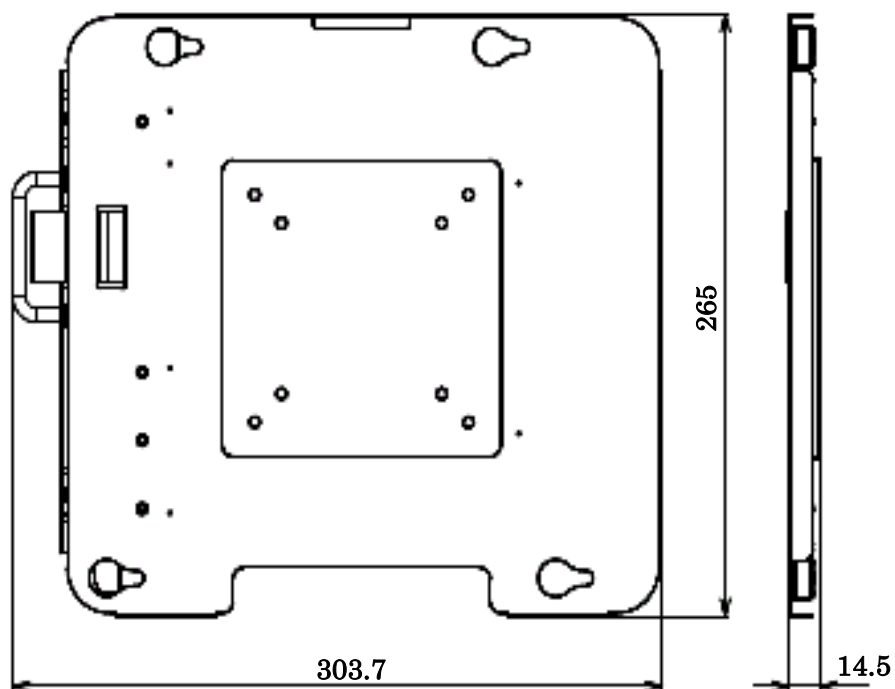

【液晶を倒した時】

単位：mm

◆ ACアダプタ(添付品 / FC-AA01N) 外形寸法図

◆ ACコード(日本専用：添付品 / FC-AC01N) 外形寸法図

単位：mm
質量：約 0.1kg
※突起部含まず

◆ 交換用バッテリー（FC-BP01N、FC-BP01N/W、FC-BP01N/L）外形寸法図

単位：mm
 質量：約 0.4kg (FC-BP01N)
 約 0.5kg (FC-BP01N/W)
 約 0.55kg (FC-BP01N/L)

◆ バッテリー充電器（FC-BC01N）外形寸法図

単位：mm
 質量：約 0.28kg

◆カーアダプタ（FC-VA01N）外形寸法図

【カーアダプタカバー】

【本体取付図】

単位：mm
 質量：本体 約 0.36kg
 カバー 約 0.01kg

◆固定ディスクドライブ（FC-HD80KN/S、FC-HD40KN/S）外形寸法図
 シリコンディスクドライブ（FC-SD20KN/S、FC-SD32KN/S）外形寸法図

単位：mm
 質量：FC-HD80KN/S 約 0.16kg
 FC-HD40KN/S 約 0.16kg
 FC-SD20KN/S 約 0.2kg
 FC-SD32KN/S 約 0.2kg

◆ 固定金具(VESA 対応 : FC-RK02N) 外形寸法図

【本体取り付け面】

【市販の製品（液晶ディスプレイアーム）の取り付け面】

単位 : mm
質量 : 約 1.6kg

【本体取り付け時】

単位：mm

【固定金具ロック解除時】

単位：mm

※設置時には、作業エリアとして、左右 50mm 程度の空間を確保してください。

◆ 防塵防滴ケーブル (LAN 用) (FC-SC01N) 外形寸法図

【防塵防滴コネクタ】

【本体取付図】

【LAN ケーブル】

単位 : mm
質量 : 約 0.04kg

◆ 防塵防滴ケーブル (シリアル用) (FC-SC02N) 外形寸法図