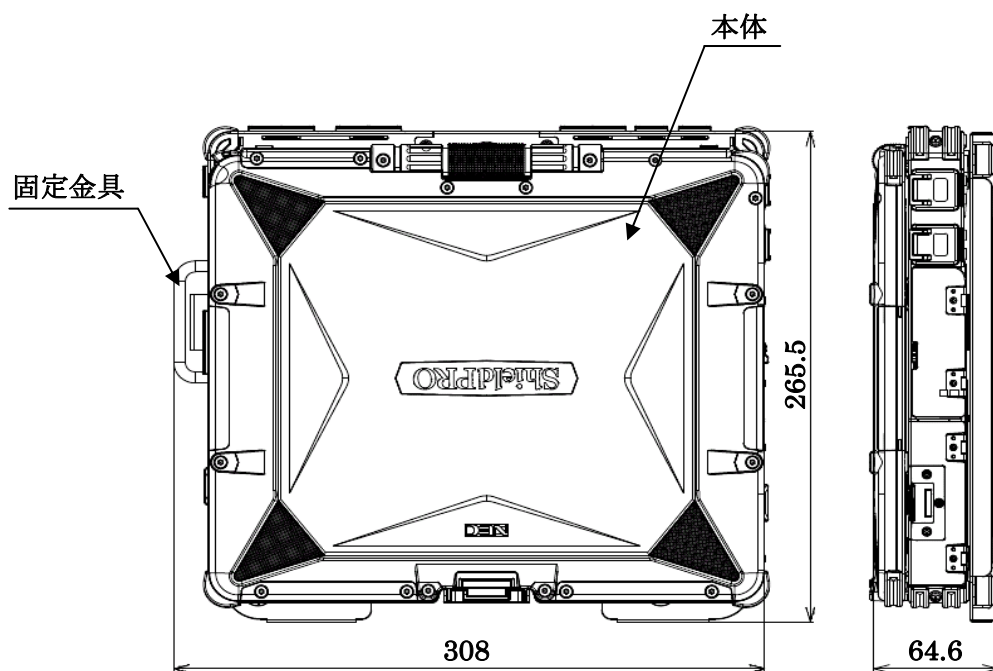

◆ バッテリー充電器（FC-BC01N）外形寸法図

単位：mm
 質量：約 0.28kg

◆カーアダプタ（FC-VA01N）外形寸法図

【カーアダプタカバー】

【本体取付図】

単位：mm
 質量：本体 約 0.36kg
 カバー 約 0.01kg

◆固定ディスクドライブ（FC-HD80KN/S、FC-HD40KN/S）外形寸法図
 シリコンディスクドライブ（FC-SD20KN/S、FC-SD32KN/S）外形寸法図

単位：mm
 質量：FC-HD80KN/S 約 0.16kg
 FC-HD40KN/S 約 0.16kg
 FC-SD20KN/S 約 0.2kg
 FC-SD32KN/S 約 0.2kg

◆ 固定金具(VESA 対応 : FC-RK02N) 外形寸法図

【本体取り付け面】

【市販の製品（液晶ディスプレイアーム）の取り付け面】

単位 : mm
質量 : 約 1.6kg

【本体取り付け時】

単位：mm

【固定金具ロック解除時】

単位：mm

※設置時には、作業エリアとして、左右 50mm 程度の空間を確保してください。

◆ 防塵防滴ケーブル (LAN 用) (FC-SC01N) 外形寸法図

【防塵防滴コネクタ】

【本体取付図】

【LAN ケーブル】

単位 : mm
質量 : 約 0.04kg

◆ 防塵防滴ケーブル (シリアル用) (FC-SC02N) 外形寸法図

【本体取付図】

単位 : mm
質量 : 約 0.06kg

◆ 防塵防滴ケーブル (USB 用) (FC-SC03N) 外形寸法図

【本体取付図】

単位：mm
質量：約 0.03kg

◆ 防塵防滴カバー (電源コネクタ) (FC-SC04N) 外形寸法図

【本体取付図】

単位：mm
質量：約 0.02kg