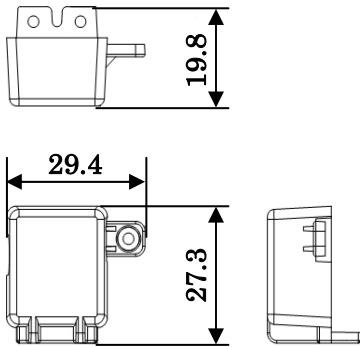

【液晶を倒した時】

単位：mm

◆ ACアダプタ(添付品 / FC-AA01N) 外形寸法図

◆ ACコード(日本専用：添付品 / FC-AC01N) 外形寸法図

単位：mm
質量：約 0.1kg
※突起部含まず

◆ 交換用バッテリー（FC-BP01N、FC-BP01N/W、FC-BP01N/L）外形寸法図

単位：mm
 質量：約 0.4kg (FC-BP01N)
 約 0.5kg (FC-BP01N/W)
 約 0.55kg (FC-BP01N/L)

◆ バッテリー充電器（FC-BC01N）外形寸法図

単位：mm
 質量：約 0.28kg

◆カーアダプタ（FC-VA01N）外形寸法図

【カーアダプタカバー】

【本体取付図】

単位：mm
 質量：本体 約 0.36kg
 カバー 約 0.01kg

◆固定ディスクドライブ（FC-HD80KN/S、FC-HD40KN/S）外形寸法図
 シリコンディスクドライブ（FC-SD20KN/S、FC-SD32KN/S）外形寸法図

単位：mm
 質量：FC-HD80KN/S 約 0.16kg
 FC-HD40KN/S 約 0.16kg
 FC-SD20KN/S 約 0.2kg
 FC-SD32KN/S 約 0.2kg

◆ 固定金具(VESA 対応 : FC-RK02N) 外形寸法図

【本体取り付け面】

【市販の製品（液晶ディスプレイアーム）の取り付け面】

単位 : mm
質量 : 約 1.6kg

【本体取り付け時】

単位：mm

【固定金具ロック解除時】

単位：mm

※設置時には、作業エリアとして、左右 50mm 程度の空間を確保してください。

◆ 防塵防滴ケーブル (LAN 用) (FC-SC01N) 外形寸法図

【防塵防滴コネクタ】

【本体取付図】

【LAN ケーブル】

単位 : mm
質量 : 約 0.04kg

◆ 防塵防滴ケーブル (シリアル用) (FC-SC02N) 外形寸法図