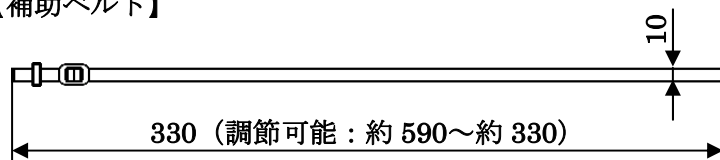

【本体取付図】

単位 : mm
質量 : 約 0.06kg

◆ 防塵防滴ケーブル (USB 用) (FC-SC03N) 外形寸法図

【本体取付図】

単位：mm
質量：約 0.03kg

◆ 防塵防滴カバー (電源コネクタ) (FC-SC04N) 外形寸法図

【本体取付図】

単位：mm
質量：約 0.02kg

◆ 防塵防滴カバー（カードスロット用）（FC-SC05N）外形寸法図

【本体取付図】

単位：mm
質量：約 0.05kg

◆ ベルト(FC-BL01N/S) 外形寸法図

単位: mm
質量: 約 0.05kg

◆ 肩掛けベルト(FC-BL01N/L) 外形寸法図

【肩掛けベルト】

【補助ベルト】