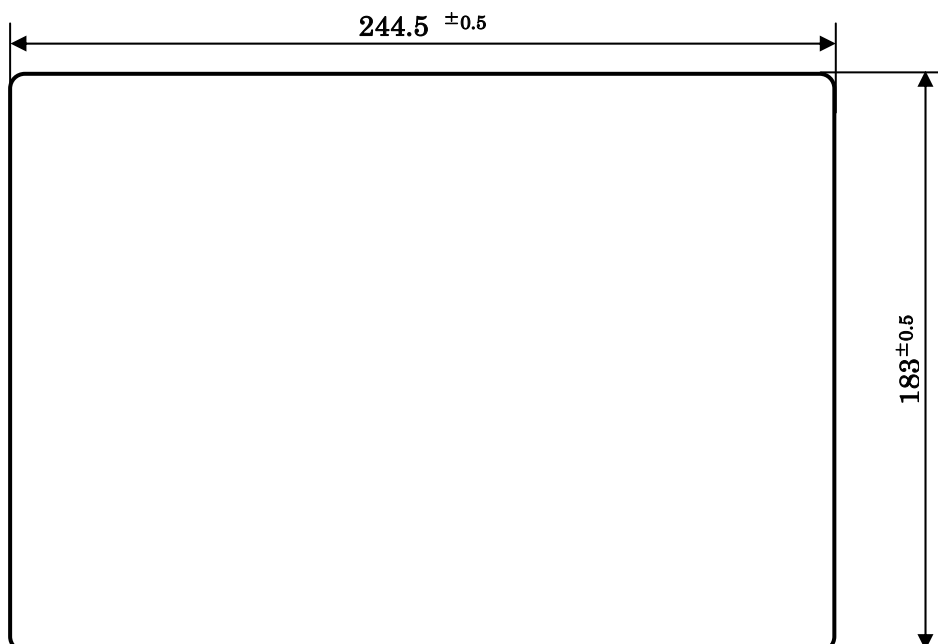

◆ 保護フィルム(FC-N019) 外形寸法図