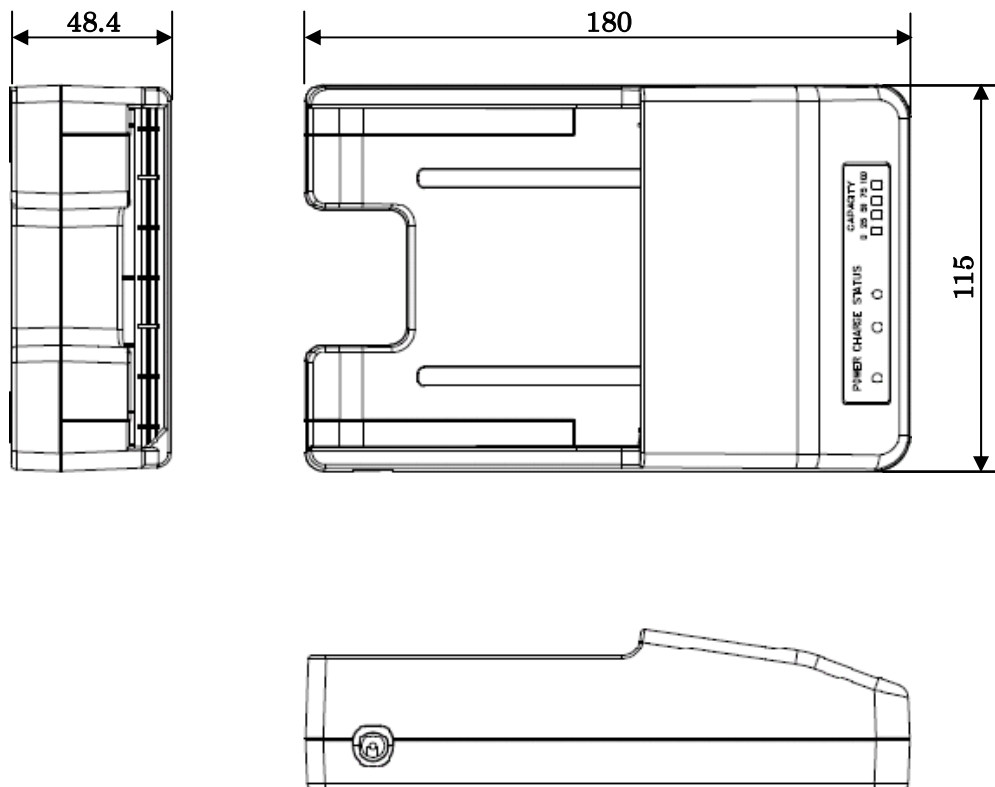

【液晶を倒した時】

単位：mm

◆ ACアダプタ(添付品 / FC-AA01N) 外形寸法図

◆ ACコード(日本専用：添付品 / FC-AC01N) 外形寸法図

単位：mm
質量：約 0.1kg
※突起部含まず

◆ 交換用バッテリー（FC-BP01N、FC-BP01N/W、FC-BP01N/L）外形寸法図

単位：mm
 質量：約 0.4kg (FC-BP01N)
 約 0.5kg (FC-BP01N/W)
 約 0.55kg (FC-BP01N/L)

◆ バッテリー充電器（FC-BC01N）外形寸法図

単位：mm
 質量：約 0.28kg

◆カーアダプタ（FC-VA01N）外形寸法図

【カーアダプタカバー】

【本体取付図】

単位：mm
 質量：本体 約 0.36kg
 カバー 約 0.01kg

◆固定ディスクドライブ（FC-HD80KN/S、FC-HD40KN/S）外形寸法図
 シリコンディスクドライブ（FC-SD20KN/S、FC-SD32KN/S）外形寸法図

単位：mm
 質量：FC-HD80KN/S 約 0.16kg
 FC-HD40KN/S 約 0.16kg
 FC-SD20KN/S 約 0.2kg
 FC-SD32KN/S 約 0.2kg

◆ 固定金具(VESA 対応 : FC-RK02N) 外形寸法図

【本体取り付け面】

【市販の製品（液晶ディスプレイアーム）の取り付け面】

単位 : mm
質量 : 約 1.6kg

【本体取り付け時】

単位：mm

【固定金具ロック解除時】

単位：mm

※設置時には、作業エリアとして、左右 50mm 程度の空間を確保してください。

◆ 防塵防滴ケーブル (LAN 用) (FC-SC01N) 外形寸法図

【防塵防滴コネクタ】

【本体取付図】

【LAN ケーブル】

単位 : mm
質量 : 約 0.04kg

◆ 防塵防滴ケーブル (シリアル用) (FC-SC02N) 外形寸法図