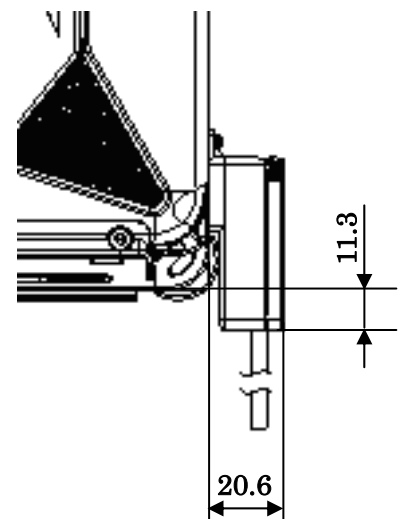

単位：mm
 質量：FC-HD80KN/S 約 0.16kg
 FC-HD40KN/S 約 0.16kg
 FC-SD20KN/S 約 0.2kg
 FC-SD32KN/S 約 0.2kg

◆ 固定金具(VESA 対応 : FC-RK02N) 外形寸法図

【本体取り付け面】

【市販の製品（液晶ディスプレイアーム）の取り付け面】

単位 : mm
質量 : 約 1.6kg

【本体取り付け時】

単位：mm

【固定金具ロック解除時】

単位：mm

※設置時には、作業エリアとして、左右 50mm 程度の空間を確保してください。

◆ 防塵防滴ケーブル (LAN 用) (FC-SC01N) 外形寸法図

【防塵防滴コネクタ】

【本体取付図】

【LAN ケーブル】

単位 : mm
質量 : 約 0.04kg

◆ 防塵防滴ケーブル (シリアル用) (FC-SC02N) 外形寸法図

【本体取付図】

単位 : mm
質量 : 約 0.06kg

◆ 防塵防滴ケーブル (USB 用) (FC-SC03N) 外形寸法図

【本体取付図】

単位：mm
質量：約 0.03kg

◆ 防塵防滴カバー (電源コネクタ) (FC-SC04N) 外形寸法図

【本体取付図】

単位：mm
質量：約 0.02kg

◆ 防塵防滴カバー（カードスロット用）（FC-SC05N）外形寸法図

【本体取付図】

単位：mm
質量：約 0.05kg

◆ ベルト(FC-BL01N/S) 外形寸法図

単位: mm
質量: 約 0.05kg

◆ 肩掛けベルト(FC-BL01N/L) 外形寸法図

【肩掛けベルト】

【補助ベルト】