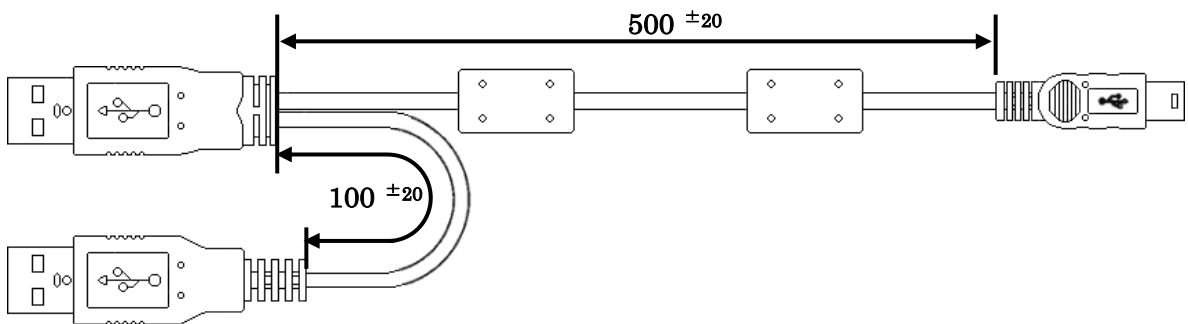

◆ 外付 DVD スーパーマルチドライブ(FC-DV002UB)

単位 : mm
質量 : 約 0.5kg
(ケーブル含む)