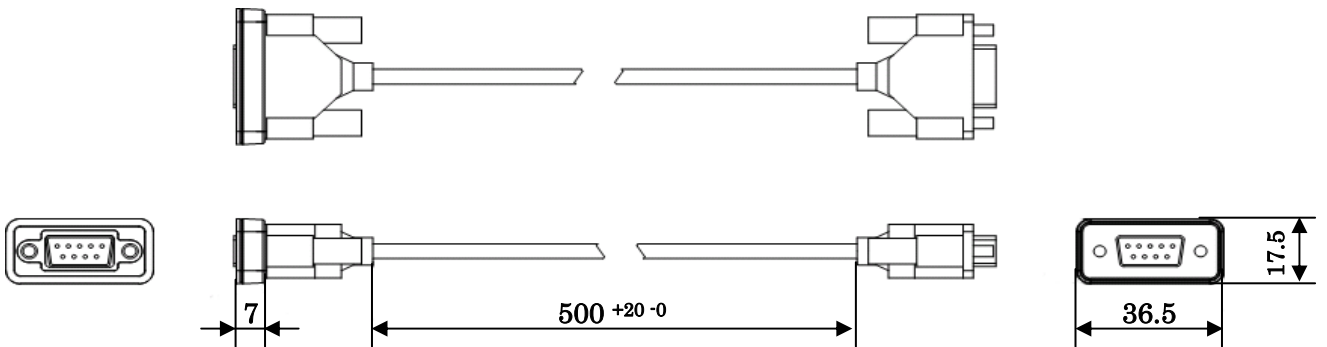

単位：mm
 質量：FC-HD80KN/S 約 0.16kg
 FC-HD40KN/S 約 0.16kg
 FC-SD20KN/S 約 0.2kg
 FC-SD32KN/S 約 0.2kg

◆ 固定金具(VESA 対応 : FC-RK02N) 外形寸法図

【本体取り付け面】

【市販の製品（液晶ディスプレイアーム）の取り付け面】

単位 : mm
質量 : 約 1.6kg

【本体取り付け時】

単位：mm

【固定金具ロック解除時】

単位：mm

※設置時には、作業エリアとして、左右 50mm 程度の空間を確保してください。

◆ 防塵防滴ケーブル (LAN 用) (FC-SC01N) 外形寸法図

【防塵防滴コネクタ】

【本体取付図】

【LAN ケーブル】

単位 : mm
質量 : 約 0.04kg

◆ 防塵防滴ケーブル (シリアル用) (FC-SC02N) 外形寸法図

【本体取付図】

単位 : mm
質量 : 約 0.06kg

◆ 防塵防滴ケーブル (USB 用) (FC-SC03N) 外形寸法図

【本体取付図】

単位：mm
質量：約 0.03kg

◆ 防塵防滴カバー (電源コネクタ) (FC-SC04N) 外形寸法図

【本体取付図】

単位：mm
質量：約 0.02kg

◆ 防塵防滴カバー（カードスロット用）（FC-SC05N）外形寸法図

【本体取付図】

単位：mm
質量：約 0.05kg

◆ ベルト(FC-BL01N/S) 外形寸法図

単位: mm
質量: 約 0.05kg

◆ 肩掛けベルト(FC-BL01N/L) 外形寸法図

【肩掛けベルト】

【補助ベルト】