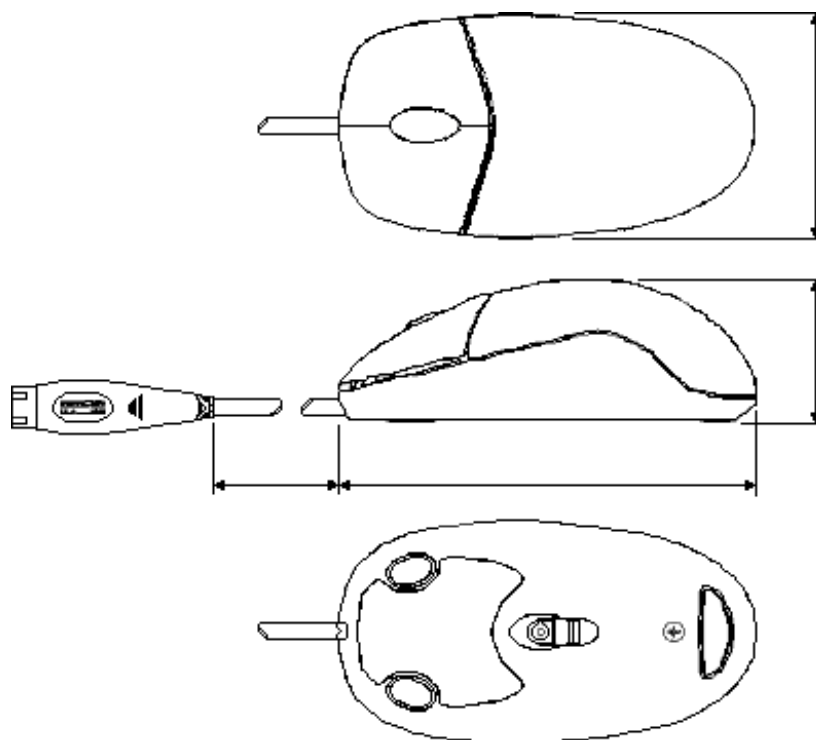

◆ 本体 外形寸法図

◆ キーボード / マウス 外形寸法図

①FC-KB001R

単位 : mm
質量 : 0.85kg

②FC-KB006 (PS/2 小型キーボード)

単位 : mm
質量 : 0.8kg

③FC-MS003 (光学マウス [スクロール機能付き : PS/2])

単位 : mm
質量 : 0.1kg