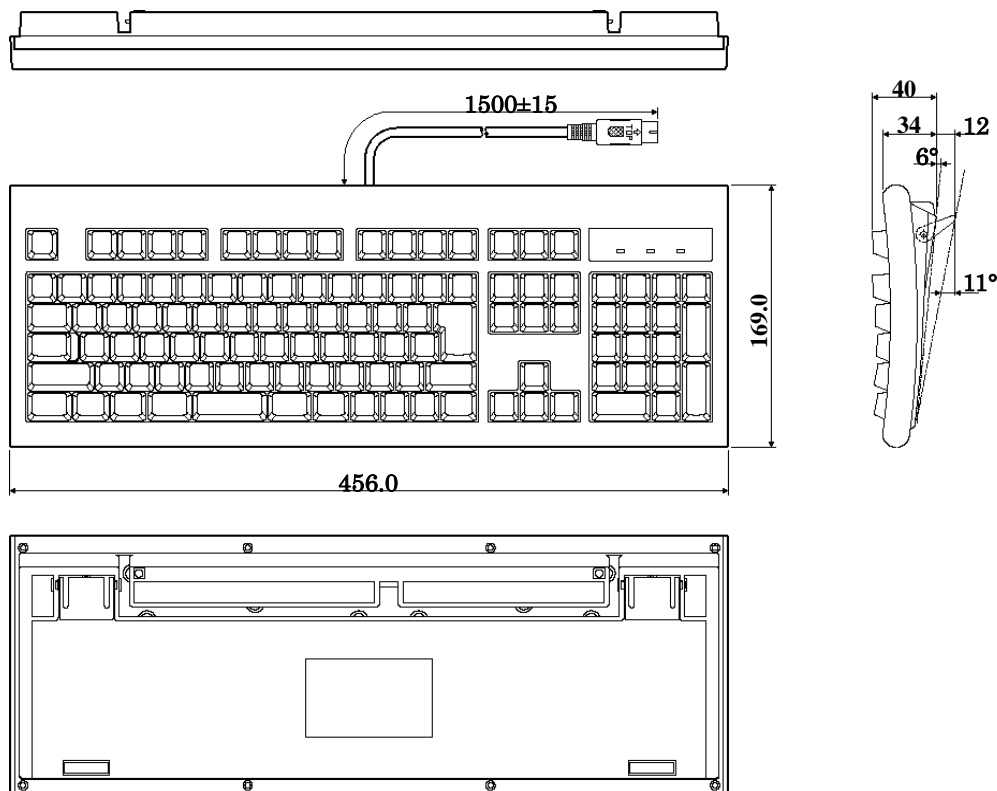

◆ 本体 外形寸法図

◆ キーボード / マウス 外形寸法図

①FC-KB001R

単位 : mm
質量 : 0.85kg

②FC-KB006 (PS/2 小型キーボード)

単位 : mm
質量 : 0.8kg

③FC-MS003 (光学マウス [スクロール機能付き : PS/2])

単位 : mm
質量 : 0.1kg