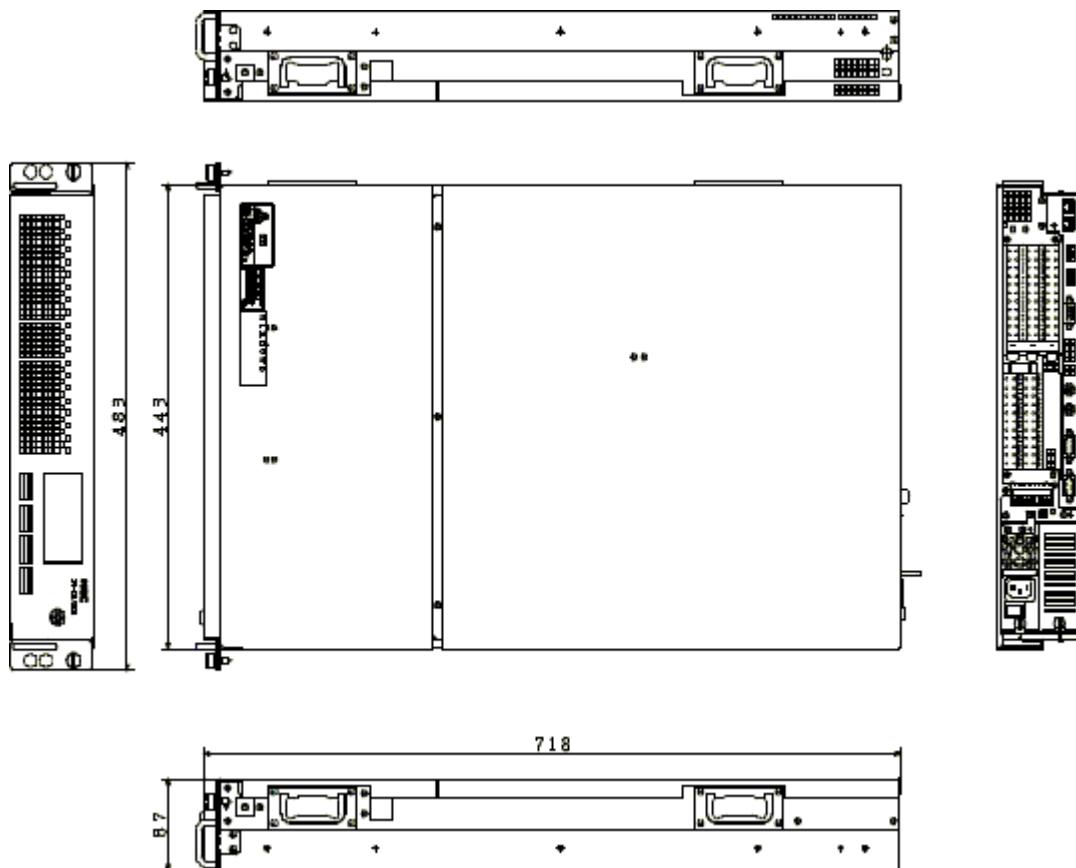

◆ 本体 外形寸法図

◆ キーボード / マウス 外形寸法図

①FC-KB001R

単位 : mm
質量 : 0.85kg

②FC-KB006 (PS/2 小型キーボード)

単位 : mm
質量 : 0.8kg

③FC-MS003 (光学マウス [スクロール機能付き : PS/2])

単位 : mm
質量 : 0.1kg