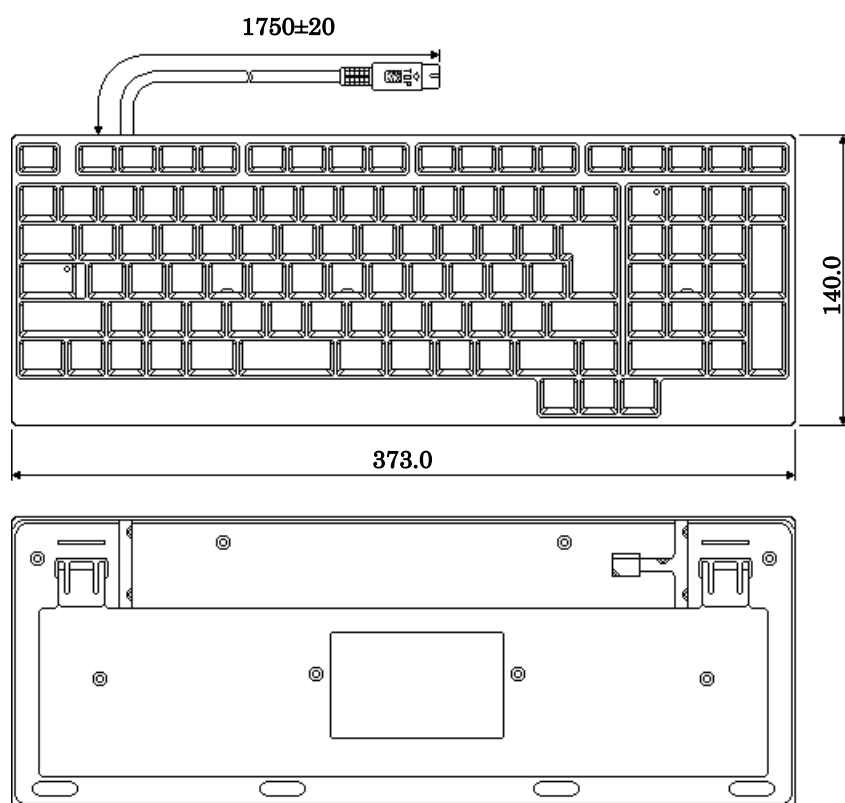

◆ 本体 外形寸法図

◆ キーボード / マウス 外形寸法図

①FC-KB001R

単位 : mm
質量 : 0.85kg

②FC-KB006 (PS/2 小型キーボード)

単位 : mm
質量 : 0.8kg

③FC-MS003 (光学マウス [スクロール機能付き : PS/2])

単位 : mm
質量 : 0.1kg