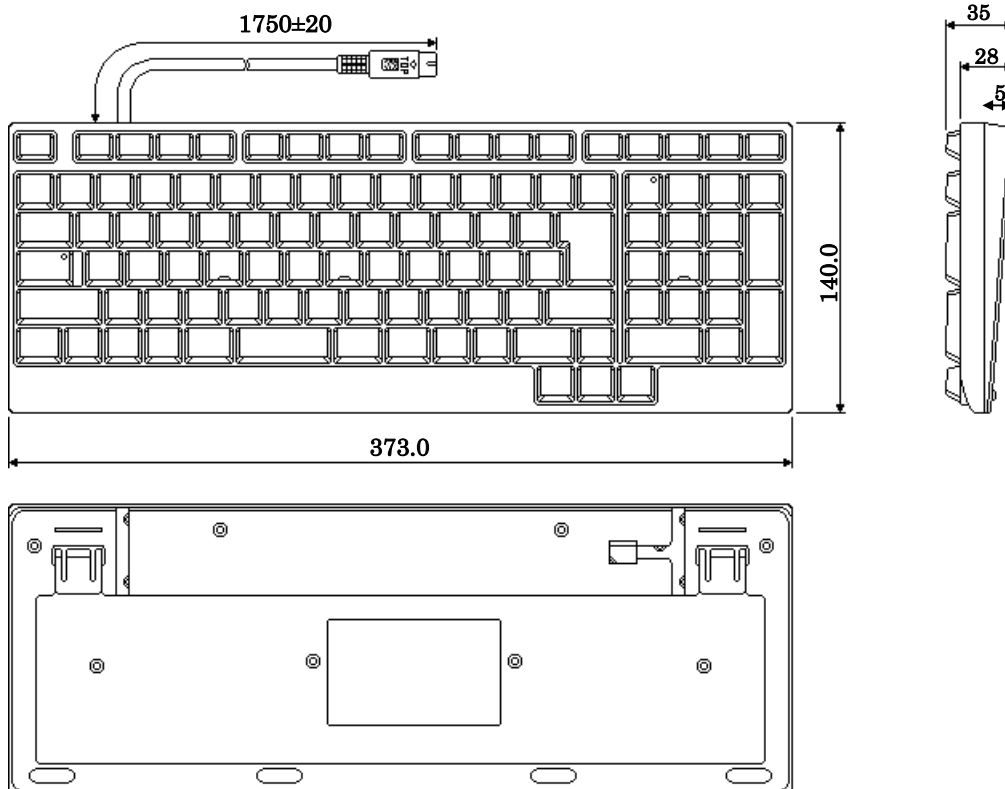

◆ 本体 外形寸法図

◆ キーボード / マウス 外形寸法図

①FC-KB001R (PS/2 キーボード)

単位 : mm
質量 : 0.85kg

②FC-KB006 (PS/2 小型キーボード)

単位 : mm
質量 : 0.8kg

③FC-MS003 (光学マウス [スクロール機能付き : PS/2])

単位 : mm
質量 : 0.1Kg

◆ 外付 DVD スーパーマルチドライブ(FC-DV002UA)

単位 : mm
質量 : 約 0.4kg
(ケーブル含む)