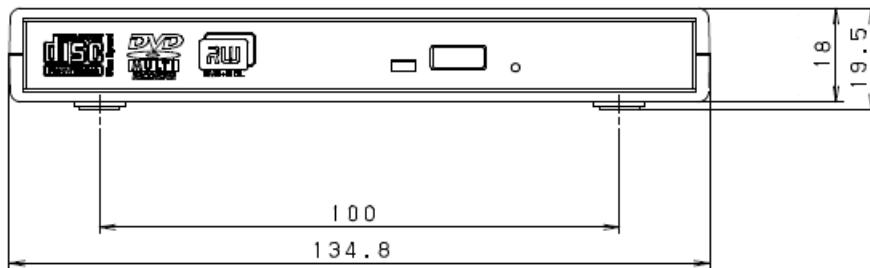

◆ 本体 外形寸法図

◆ キーボード / マウス 外形寸法図

①FC-KB001R (PS/2 キーボード)

単位 : mm
質量 : 0.85kg

②FC-KB006 (PS/2 小型キーボード)

単位 : mm
質量 : 0.8kg

③FC-MS003 (光学マウス [スクロール機能付き : PS/2])

単位 : mm
質量 : 0.1Kg

◆ 外付 DVD スーパーマルチドライブ(FC-DV002UA)

単位 : mm
質量 : 約 0.4kg
(ケーブル含む)