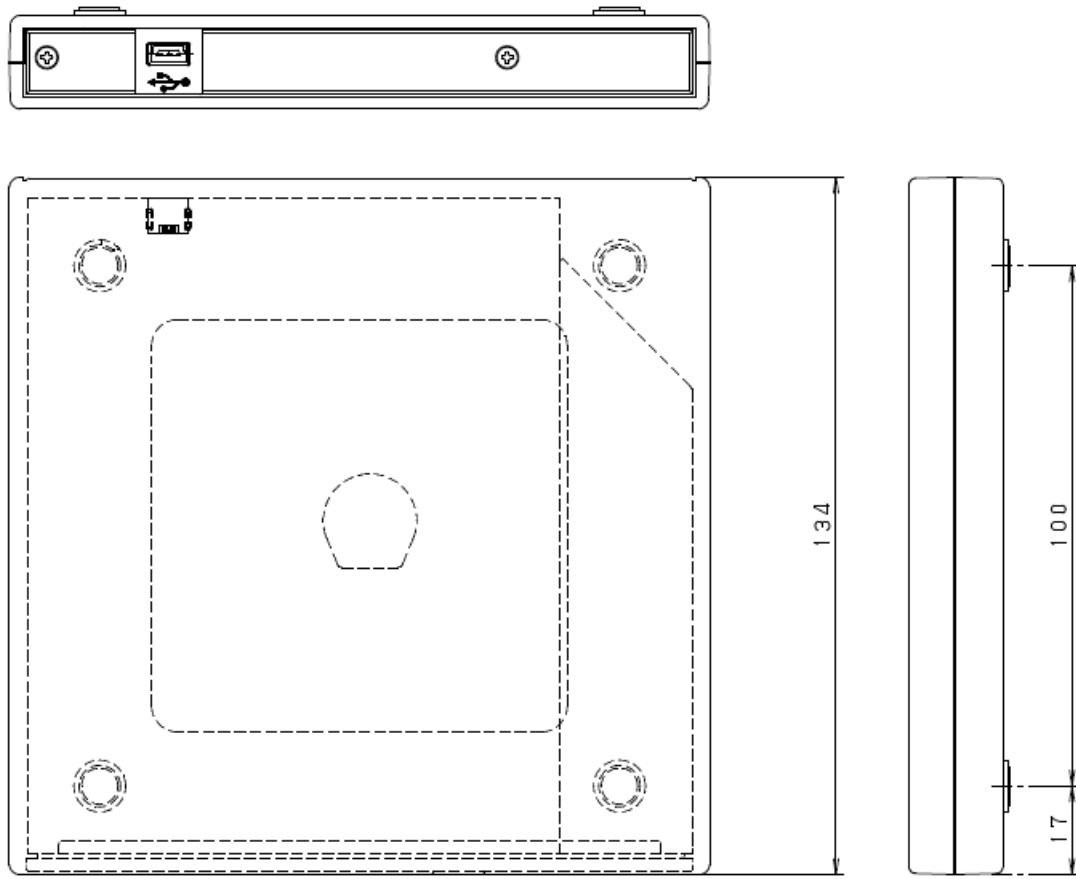

◆ 本体 外形寸法図

◆ キーボード / マウス 外形寸法図

①FC-KB001R (PS/2 キーボード)

単位 : mm
質量 : 0.85kg

②FC-KB006 (PS/2 小型キーボード)

単位 : mm
質量 : 0.8kg

③FC-MS003 (光学マウス [スクロール機能付き : PS/2])

単位 : mm
質量 : 0.1Kg

◆ 外付 DVD スーパーマルチドライブ(FC-DV002UA)

単位 : mm
質量 : 約 0.4kg
(ケーブル含む)