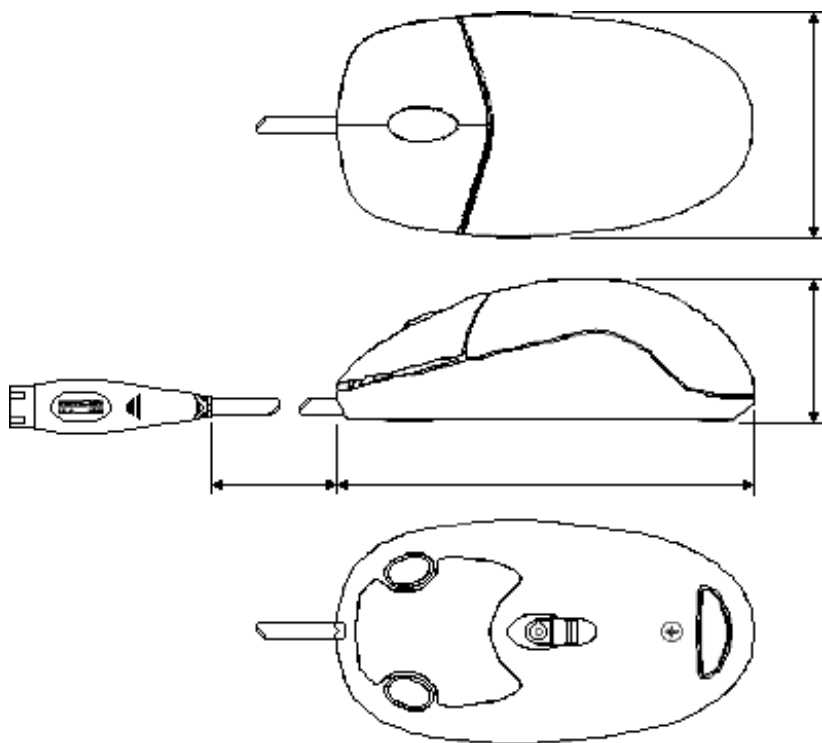

◆ 本体 外形寸法図

◆ キーボード / マウス 外形寸法図

①FC-KB001R (PS/2 キーボード)

単位 : mm
質量 : 0.85kg

②FC-KB006 (PS/2 小型キーボード)

単位 : mm
質量 : 0.8kg

③FC-MS003 (光学マウス [スクロール機能付き : PS/2])

単位 : mm
質量 : 0.1Kg

◆ 外付 DVD スーパーマルチドライブ(FC-DV002UA)

単位 : mm
質量 : 約 0.4kg
(ケーブル含む)