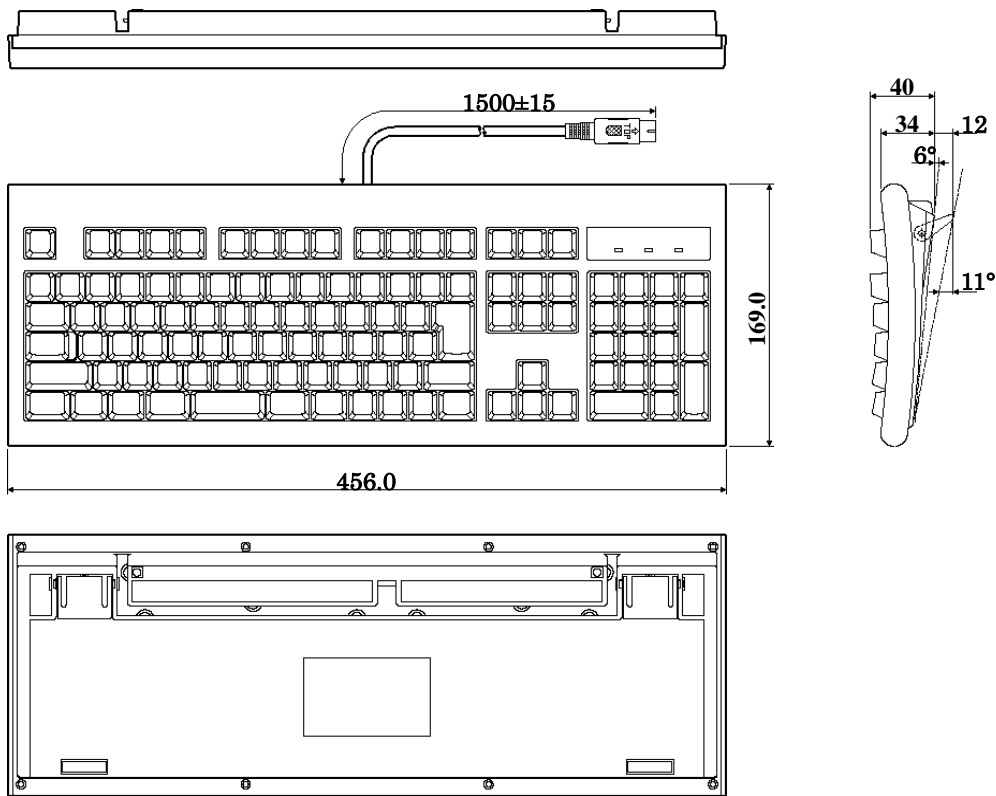

◆ 本体 外形寸法図

◆ キーボード / マウス 外形寸法図

①FC-KB001R (PS/2 キーボード)

単位 : mm
質量 : 0.85kg

②FC-KB006 (PS/2 小型キーボード)

単位 : mm
質量 : 0.8kg

③FC-MS003 (光学マウス [スクロール機能付き : PS/2])

単位 : mm
質量 : 0.1Kg

◆ 外付 DVD スーパーマルチドライブ(FC-DV002UA)

単位 : mm
質量 : 約 0.4kg
(ケーブル含む)