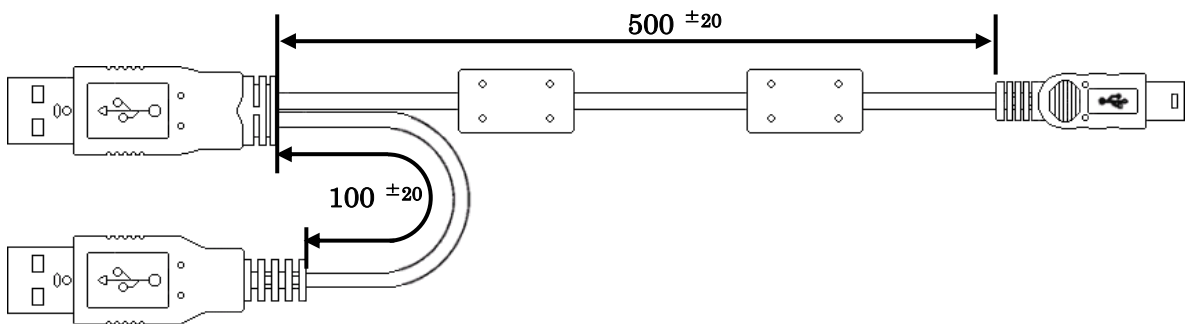

◆ 本体 外形寸法図

◆ キーボード / マウス 外形寸法図

①FC-KB001R (PS/2 キーボード)

単位 : mm
質量 : 0.85kg

②FC-KB006 (PS/2 小型キーボード)

単位 : mm
質量 : 0.8kg

③FC-MS003 (光学マウス [スクロール機能付き : PS/2])

単位 : mm
質量 : 0.1Kg

◆ 外付 DVD スーパーマルチドライブ(FC-DV002UA)

単位 : mm
質量 : 約 0.4kg
(ケーブル含む)