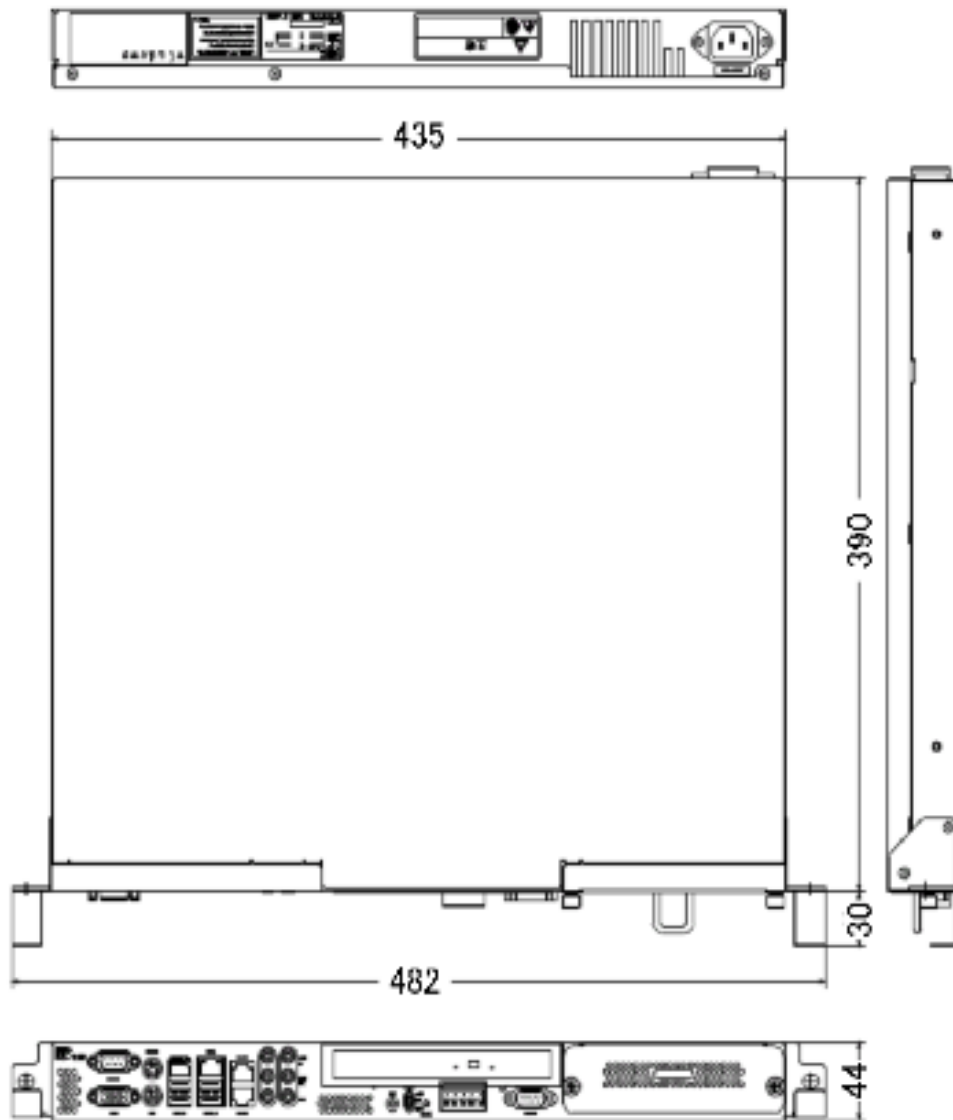

◆ 本体 外形寸法図

◆ キーボード / マウス 外形寸法図

①FC-KB001R (PS/2 キーボード)

単位 : mm
質量 : 0.85kg

②FC-KB006 (PS/2 小型キーボード)

単位 : mm
質量 : 0.8kg

③FC-MS003 (光学マウス [スクロール機能付き : PS/2])

単位 : mm
質量 : 0.1Kg

◆ 外付 DVD スーパーマルチドライブ(FC-DV002UA)

単位 : mm
質量 : 約 0.4kg
(ケーブル含む)