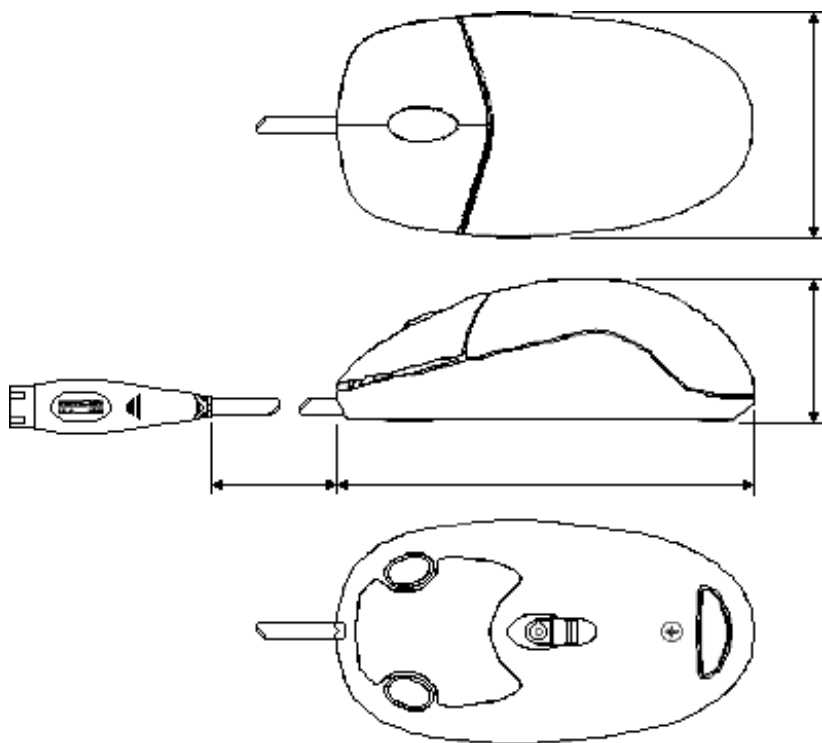

◆ 本体 外形寸法図

◆ キーボード / マウス 外形寸法図

①FC-KB001R (PS/2 キーボード)

単位 : mm  
質量 : 0.85kg

②FC-KB006 (PS/2 小型キーボード)

単位 : mm  
質量 : 0.8kg

③FC-MS003 (光学マウス [スクロール機能付き : PS/2] )

単位 : mm  
質量 : 0.1Kg

◆ 外付 DVD スーパーマルチドライブ(FC-DV002UA)

単位 : mm  
質量 : 約 0.4kg  
(ケーブル含む)