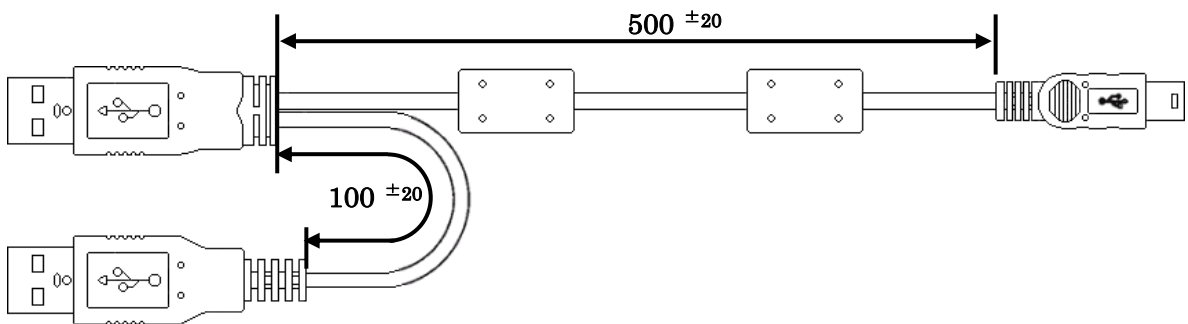

◆ 本体 外形寸法図

◆ キーボード / マウス 外形寸法図

①FC-KB001R (PS/2 キーボード)

単位 : mm  
質量 : 0.85kg

②FC-KB006 (PS/2 小型キーボード)

単位 : mm  
質量 : 0.8kg

③FC-MS003 (光学マウス [スクロール機能付き : PS/2] )

単位 : mm  
質量 : 0.1Kg

◆ 外付 DVD スーパーマルチドライブ(FC-DV002UA)

単位 : mm  
質量 : 約 0.4kg  
(ケーブル含む)