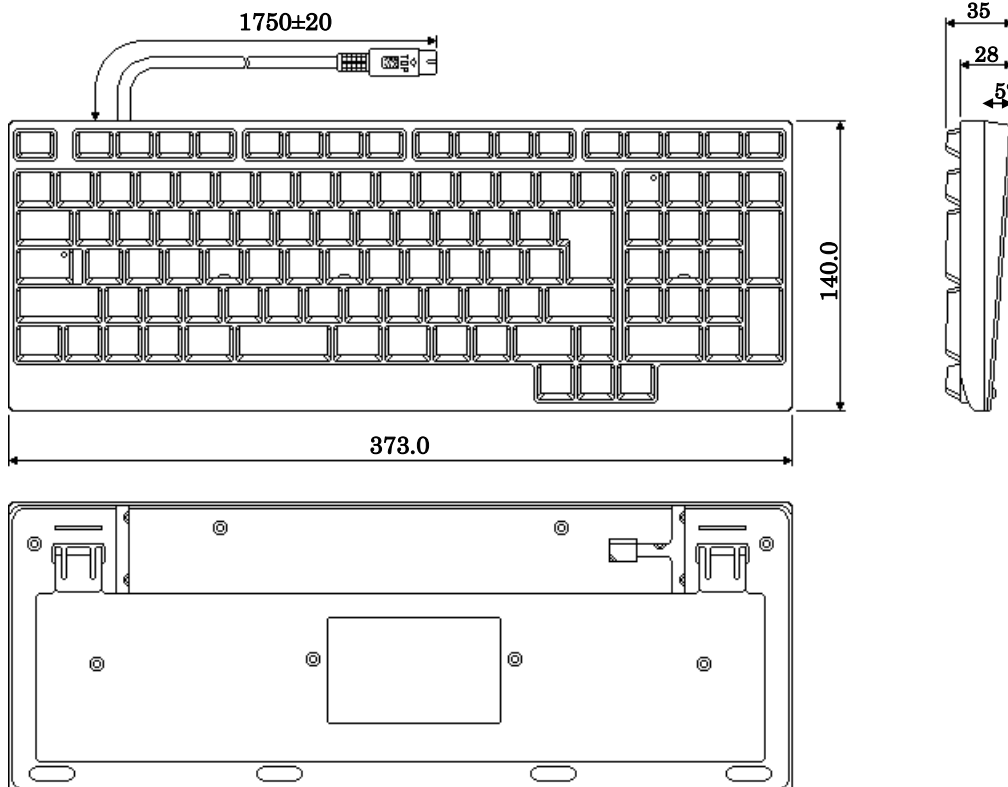

◆ 本体 外形寸法図

◆ キーボード / マウス 外形寸法図

①FC-KB001R (PS/2 キーボード)

単位 : mm  
質量 : 0.85kg

②FC-KB006 (PS/2 小型キーボード)

単位 : mm  
質量 : 0.8kg

③FC-MS003 (光学マウス [スクロール機能付き : PS/2] )

単位 : mm  
質量 : 0.1Kg

◆ 外付 DVD スーパーマルチドライブ(FC-DV002UA)

単位 : mm  
質量 : 約 0.4kg  
(ケーブル含む)