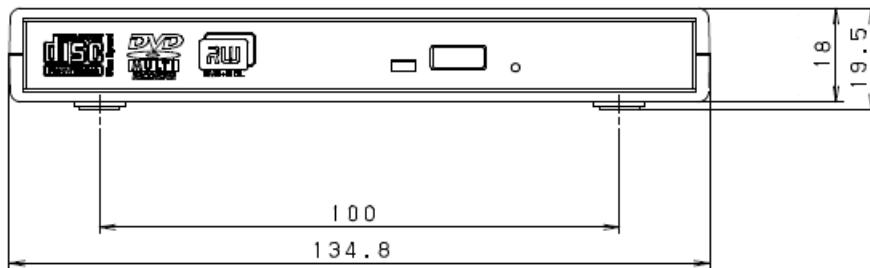

◆ 本体 外形寸法図

◆ キーボード / マウス 外形寸法図

①FC-KB001R (PS/2 キーボード)

単位 : mm  
質量 : 0.85kg

②FC-KB006 (PS/2 小型キーボード)

単位 : mm  
質量 : 0.8kg

③FC-MS003 (光学マウス [スクロール機能付き : PS/2] )

単位 : mm  
質量 : 0.1Kg

◆ 外付 DVD スーパーマルチドライブ(FC-DV002UA)

単位 : mm  
質量 : 約 0.4kg  
(ケーブル含む)