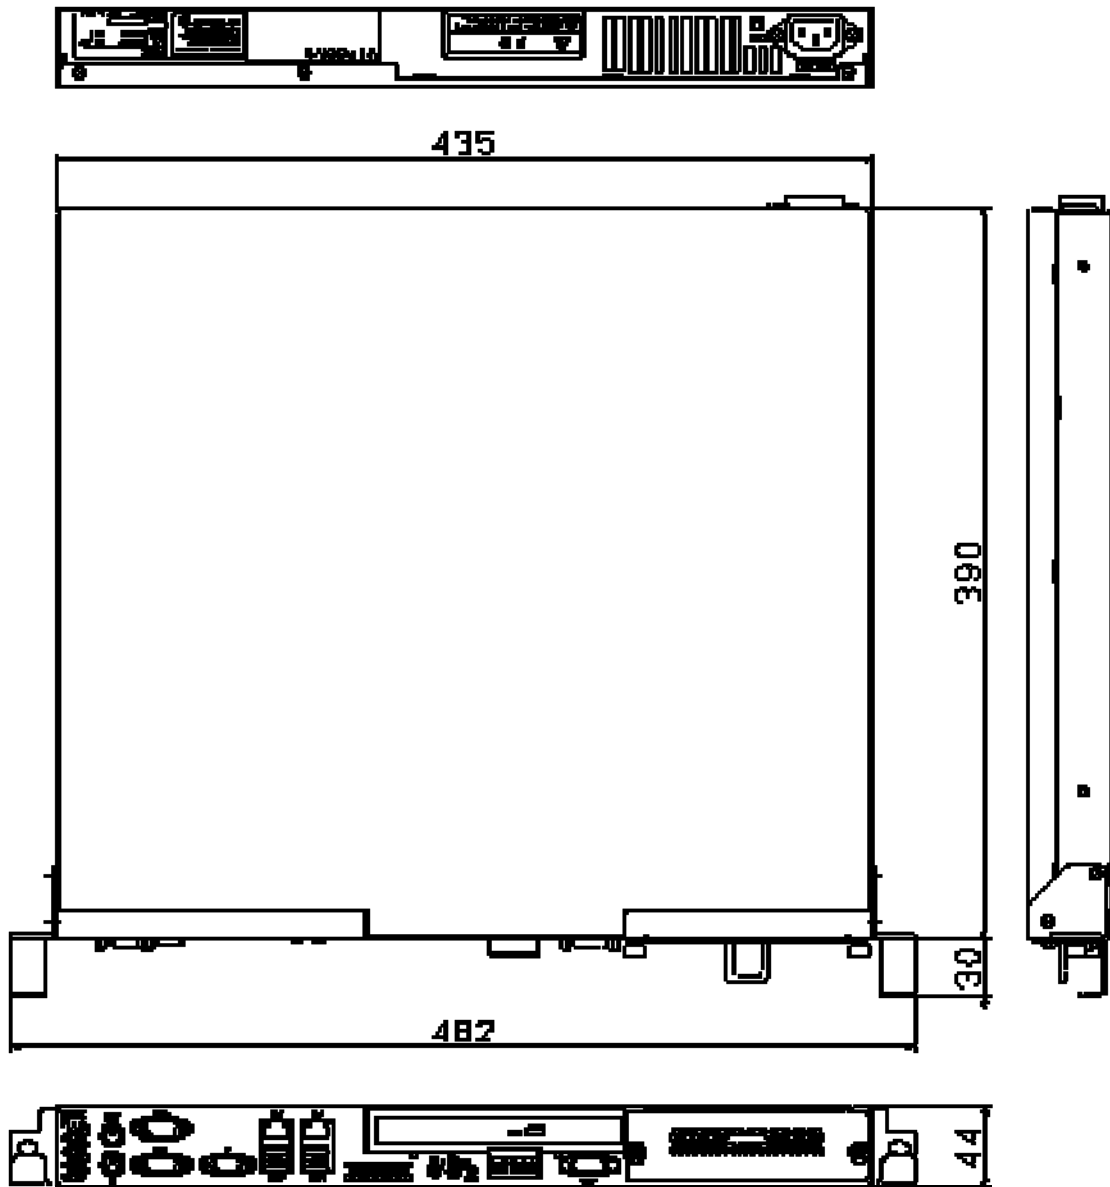

◆ 本体 外形寸法図

◆ キーボード / マウス 外形寸法図

①FC-KB001R (PS/2 キーボード)

単位 : mm  
質量 : 0.85kg

②FC-KB006 (PS/2 小型キーボード)

単位 : mm  
質量 : 0.8kg

③FC-MS003 (光学マウス [スクロール機能付き : PS/2] )

単位 : mm  
質量 : 0.1Kg

◆ 外付 DVD スーパーマルチドライブ(FC-DV002UA)

単位 : mm  
質量 : 約 0.4kg  
(ケーブル含む)