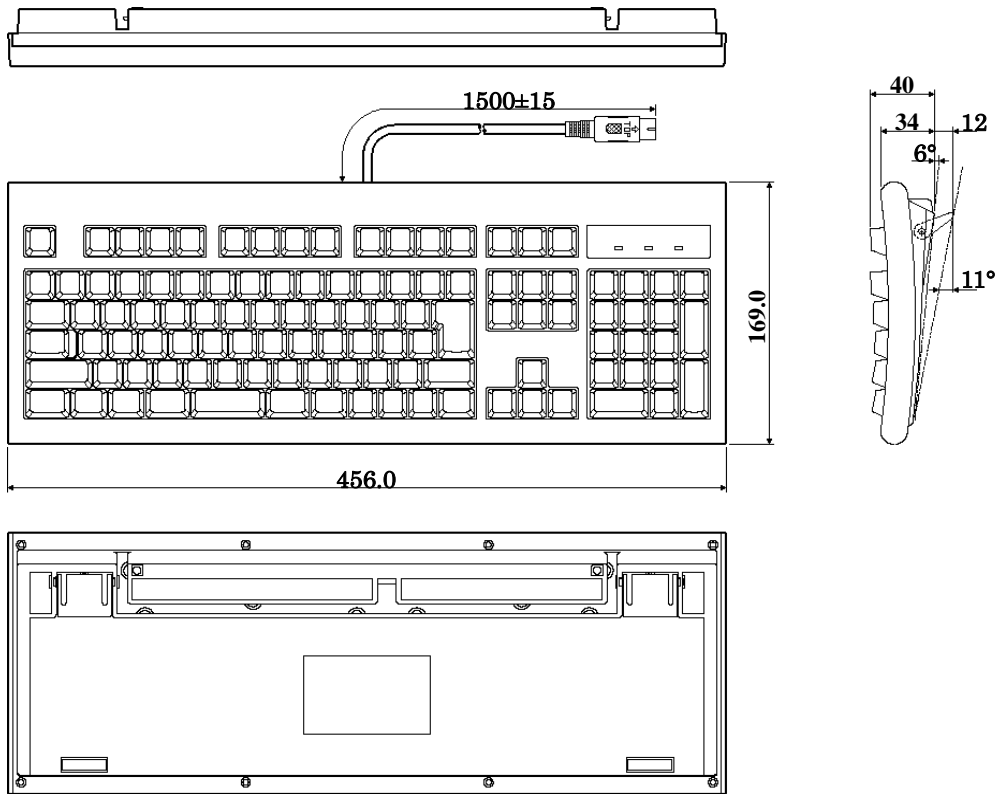

◆ 本体 外形寸法図

◆ キーボード / マウス 外形寸法図

①FC-KB001R (PS/2 キーボード)

単位 : mm  
質量 : 0.85kg

②FC-KB006 (PS/2 小型キーボード)

単位 : mm  
質量 : 0.8kg

③FC-MS003 (光学マウス [スクロール機能付き : PS/2] )

単位 : mm  
質量 : 0.1Kg

◆ 外付 DVD スーパーマルチドライブ(FC-DV002UA)

単位 : mm  
質量 : 約 0.4kg  
(ケーブル含む)