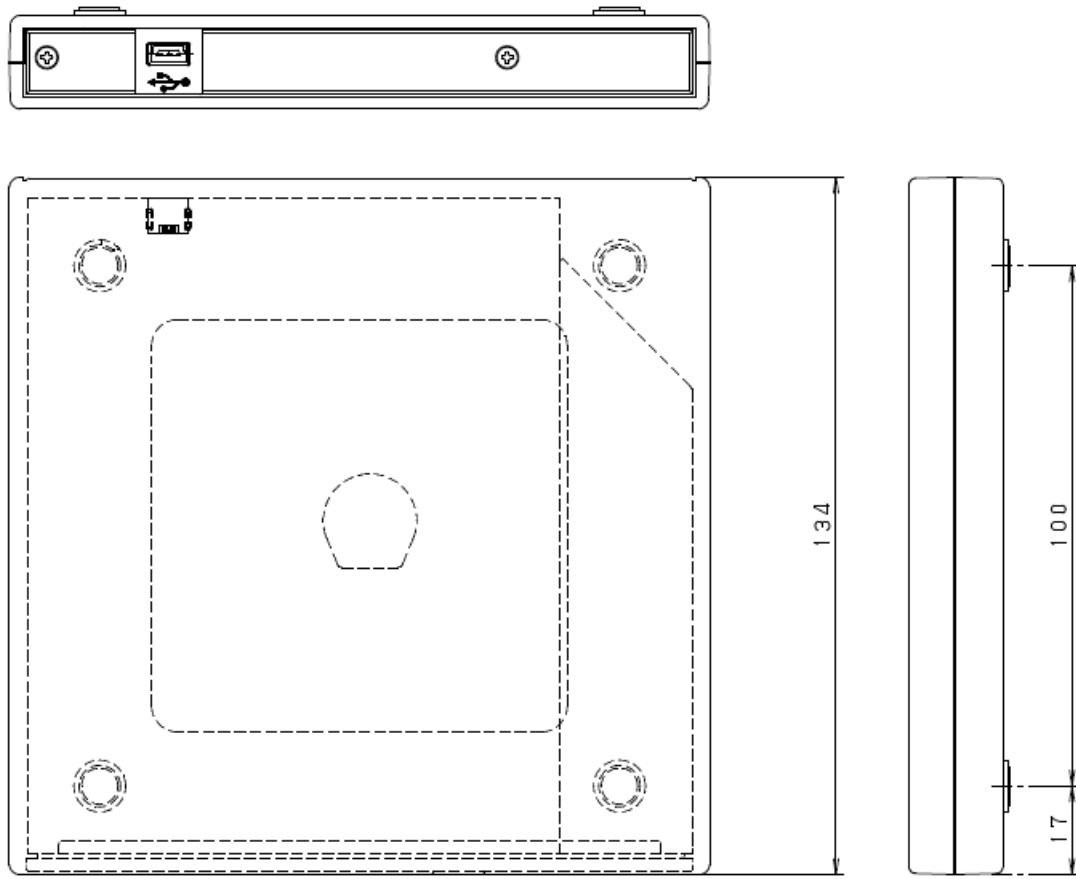

◆ 本体 外形寸法図

◆ キーボード / マウス 外形寸法図

①FC-KB001R (PS/2 キーボード)

単位 : mm  
質量 : 0.85kg

②FC-KB006 (PS/2 小型キーボード)

単位 : mm  
質量 : 0.8kg

③FC-MS003 (光学マウス [スクロール機能付き : PS/2] )

単位 : mm  
質量 : 0.1Kg

◆ 外付 DVD スーパーマルチドライブ(FC-DV002UA)

単位 : mm  
質量 : 約 0.4kg  
(ケーブル含む)