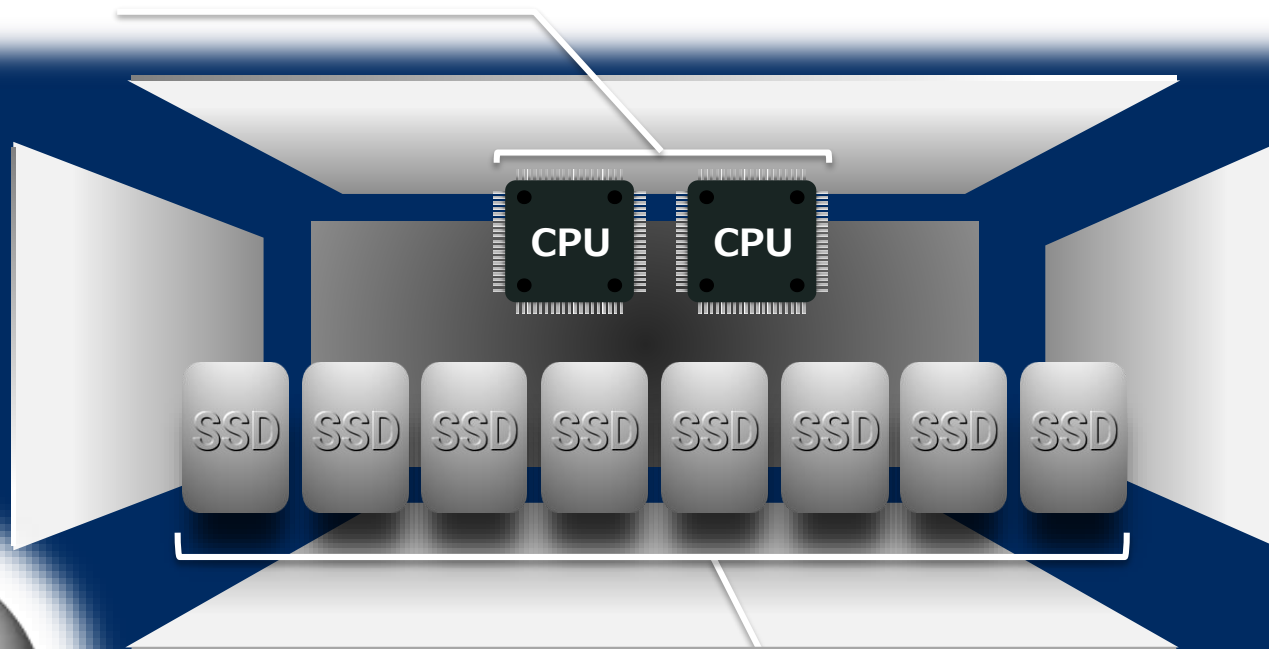

○ オールフラッシュストレージとは

従来のハードディスクドライブ（HDD）をお客様データの保管場所として一切使用せず、代わりにSSDなどのフラッシュメモリデバイスを搭載したストレージ装置のことを、オールフラッシュストレージといいます。

オールフラッシュストレージイメージ

フラッシュメモリ利用に最適化
されたコントローラ

SSDなどのフラッシュメモリ
デバイスを搭載

オールフラッシュストレージには、その他、電源やバッテリーIOポートなどのコンポーネントも実装されていますが、ここでは省略しています。