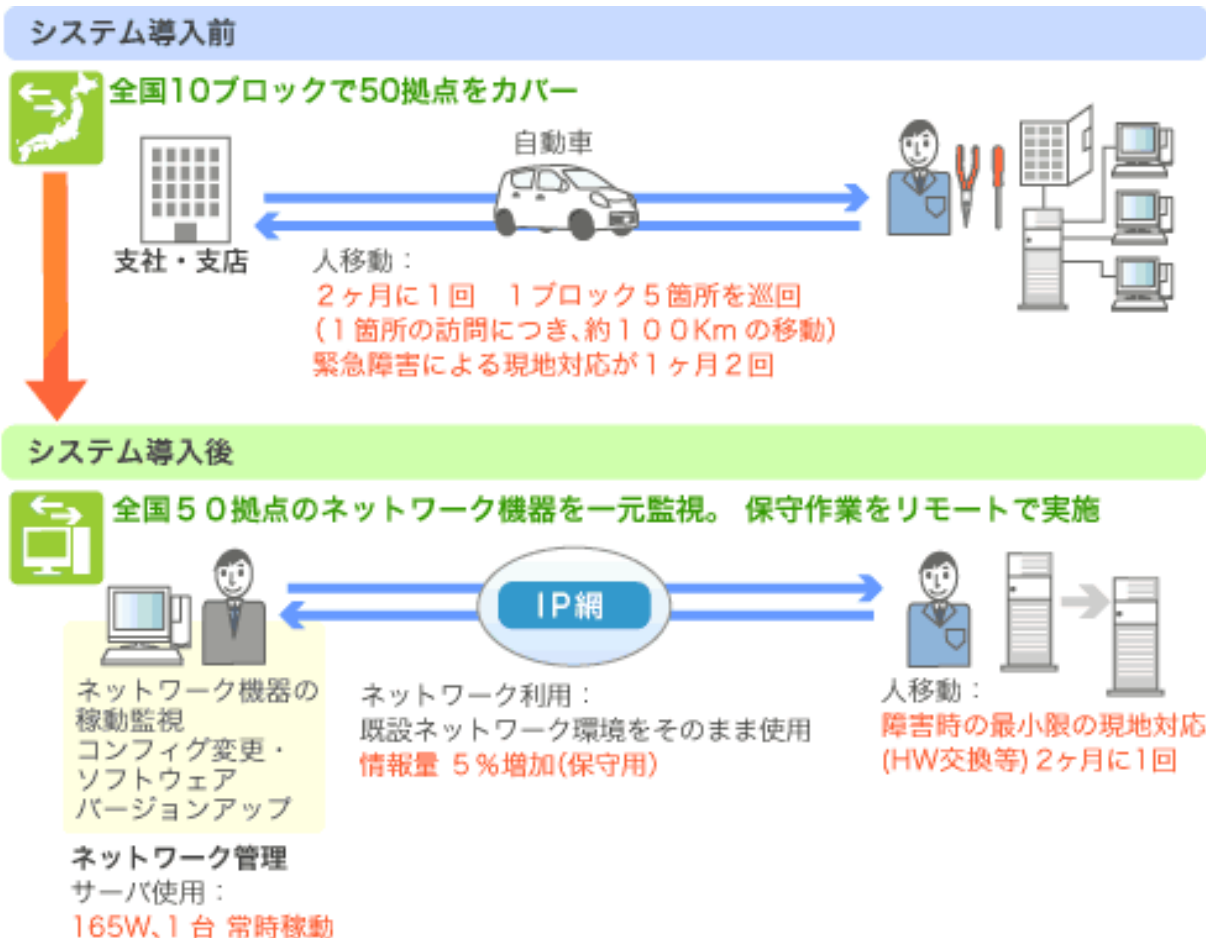

NetvisorProV 環境負荷評価モデル

顧客企業のネットワーク機器リモート監視・保守ソリューション

NetvisorProV 環境負荷評価結果