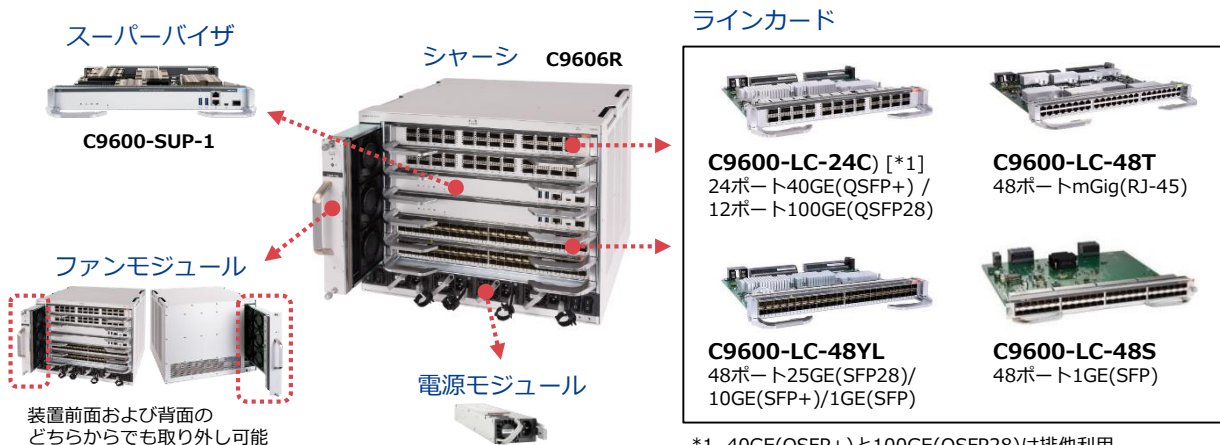

【セキュリティ】

- 暗号化トラフィック分析(ETA)、MACsec、Trustworthy など、高度なセキュリティを提供