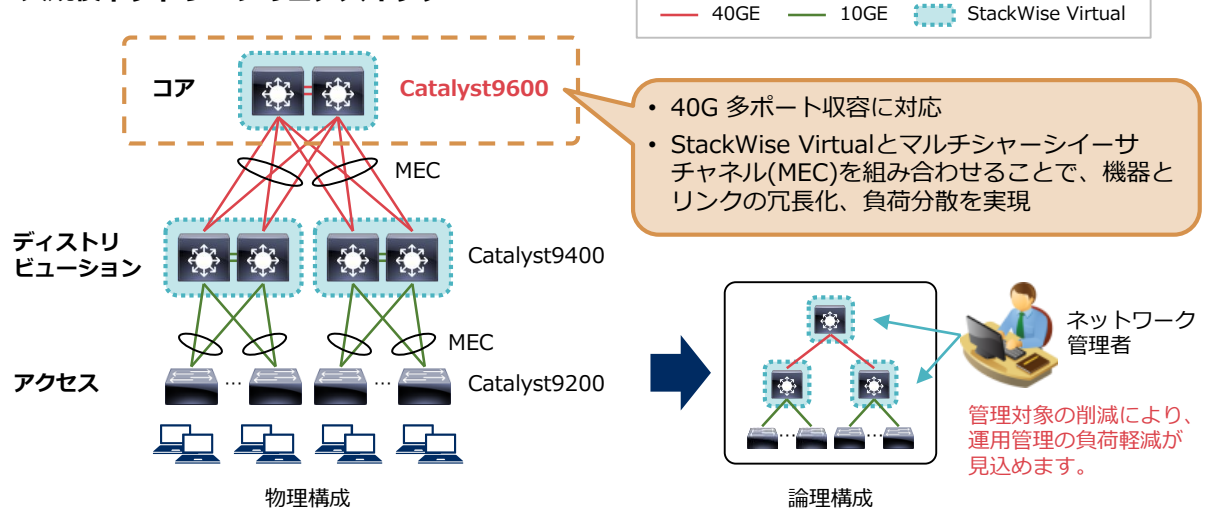

## 機能紹介

## ■ スタック機能 : StackWise Virtual

物理的な2台のスイッチを仮想的に1台の論理スイッチとして運用可能にするネットワーククラスタ技術です。2台のスイッチ間を接続する StackWise Virtual Link (SVL) は、イーサネットポートを使用します。

- 1台の論理スイッチとして扱うことが可能になるため、2台分の設定を行う必要がなく、管理が楽になります。
- 1台の論理スイッチで、物理スイッチ2台分のパフォーマンスを提供します。

## 利用例

## ■ 大規模ネットワークのコアスイッチ