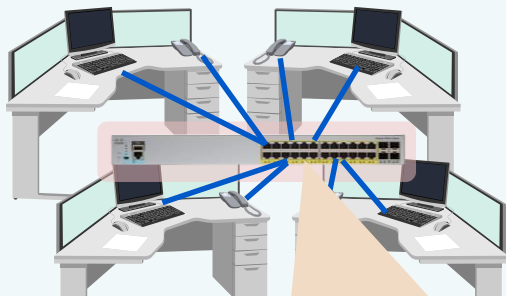

LANスイッチ

Catalyst1000シリーズ

ブランチオフィスネットワーク向けに最適な固定型スイッチ

製品概要

中小企業やブランチオフィス向けに設計された固定型レイヤ2スイッチです。Webブラウザベースの設定ユーティリティによって、簡単に導入および管理できます。

製品の特長

Cisco IOS (LAN Base)搭載

10GE SFP+ アップリンクポート搭載 (一部のモデル)

無停止型 PoE+ 給電対応ダウンリンクポート搭載 (一部のモデル)

Bluetooth Dongleで無線接続による設定管理

最大8台のスイッチを単一の IP アドレスで管理

CLIに加えてWebブラウザベースの設定ユーティリティ

主な利用例

デスクサイドなど

IP電話やデスクトップPCなどを収容。
静音設計のため業務に支障を与えません。

会議室など

無線アクセスポイントやIP電話などを収容。
PoEで給電するため、コンセントの数を気にする必要がありません。

機能紹介

■ Single IP Management

- ・最大8台のスタックし、単一のIPアドレスで管理可能
- ・LANケーブルによる接続のため、遠距離にあるスイッチ同士のスタックが可能(専用のスタックケーブル不要)

■ Web GUIから簡単設定

- ・シンプルに4ステップで初期セットアップ
- ・最低限のクリック数でコンフィグ設定
- ・1つのモニターからヘルスチェックが可能
- ・Ping, traceroute, diagnostics などの基本トラブルシューティングも確認可