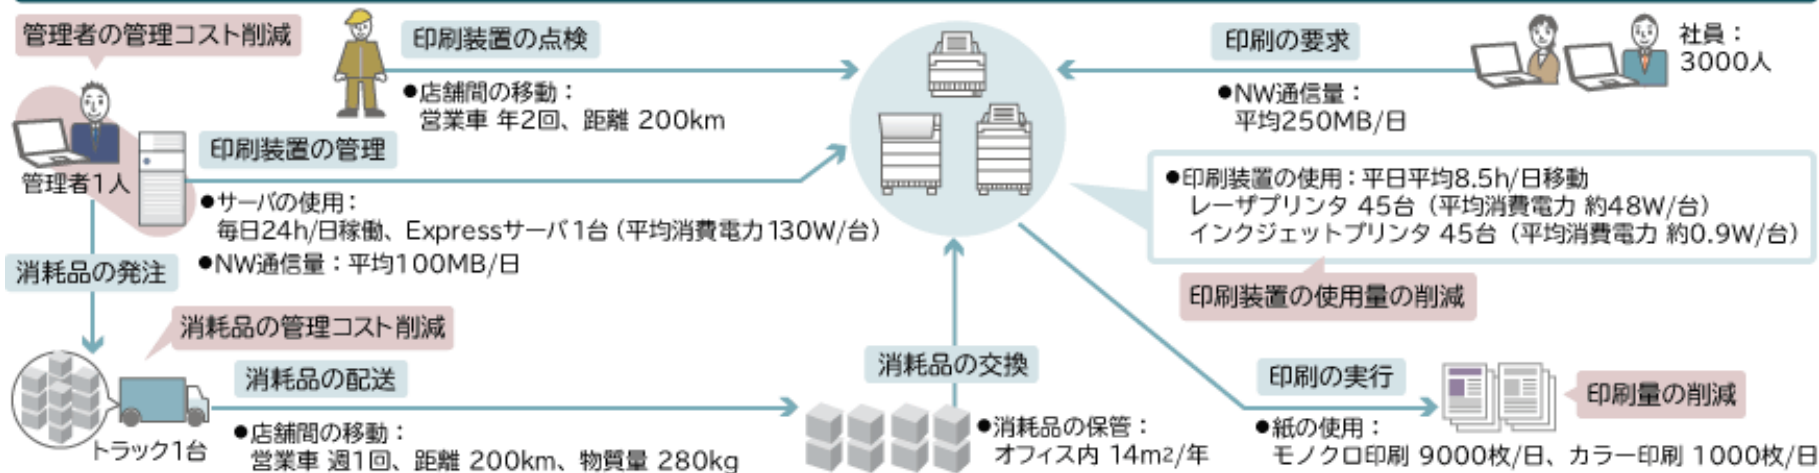

WebSAM PrintCenter V 導入後