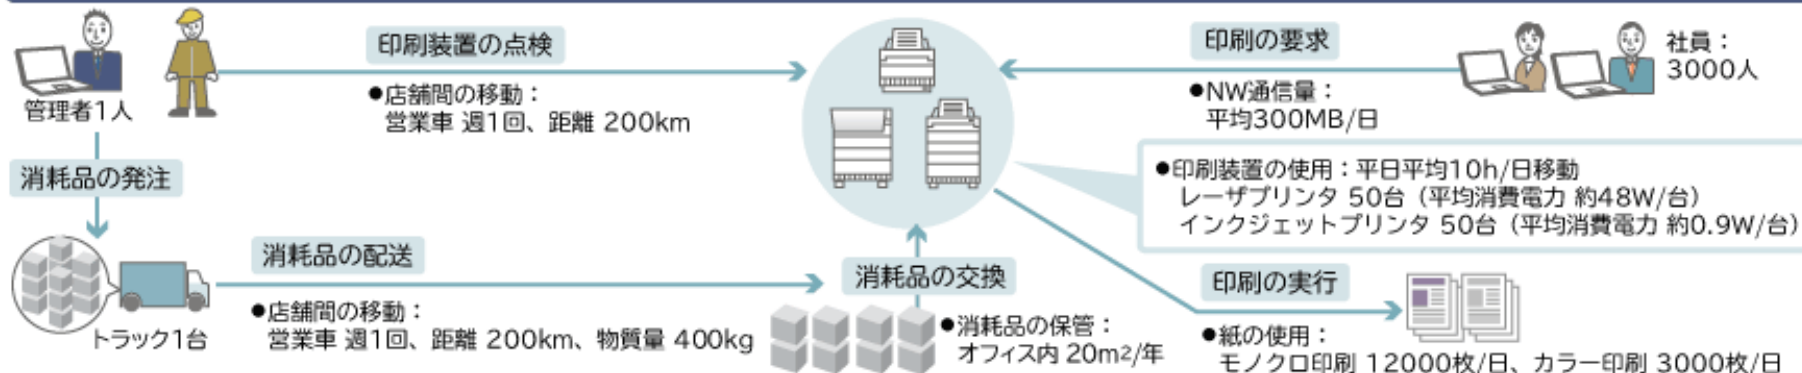

WebSAM PrintCenter V 環境負荷評価モデル

- 印刷装置をリモートで一元管理することにより、管理者の管理コストを削減する
- 印刷装置の利用状況を可視化することにより、印刷装置を再配置および印刷運用の見直しを実施して、印刷装置の使用量を削減する
- 印刷履歴を採取・管理することにより、不要な印刷の抑止、両面/集約印刷等の運用を徹底して、印刷量を削減する
- 印刷装置の消耗品残量を把握することにより、消耗品の交換や保管を効率的に実施して、消耗品の管理コストを削減する

WebSAM PrintCenter V 導入前