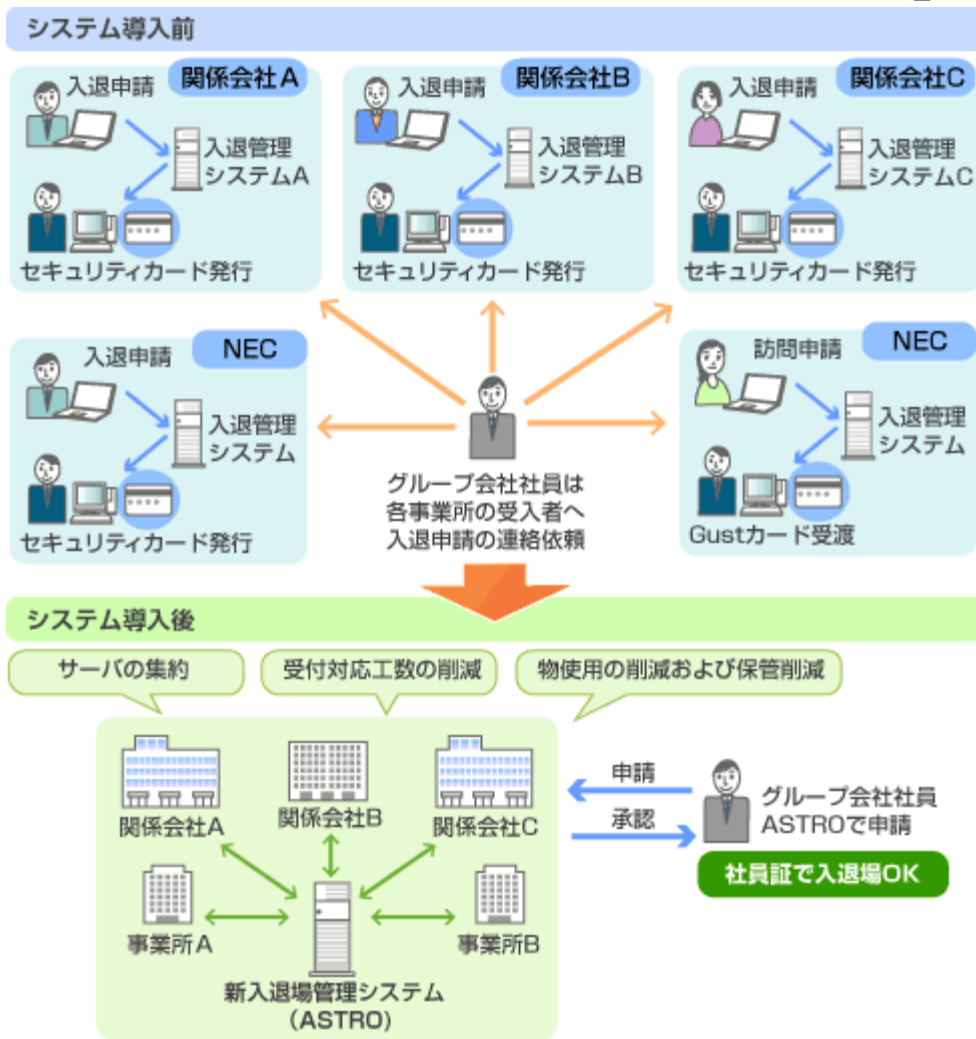

グループ共有入退場管理セキュリティモデル「ASTRO」 環境負荷評価モデル

これまで拠点ごとに、様々なシステムで管理していた入退場のセキュリティ情報を一元管理できるソリューション。グループ各社の社員証が入退場セキュリティカードの機能を持つことにより「グループ企業内コミュニケーションの活性化」を実現

グループ共有入退場管理セキュリティモデル 「ASTRO」環境負荷評価結果

導入によりCO₂を52%削減。主に物保管、機器使用による削減効果大