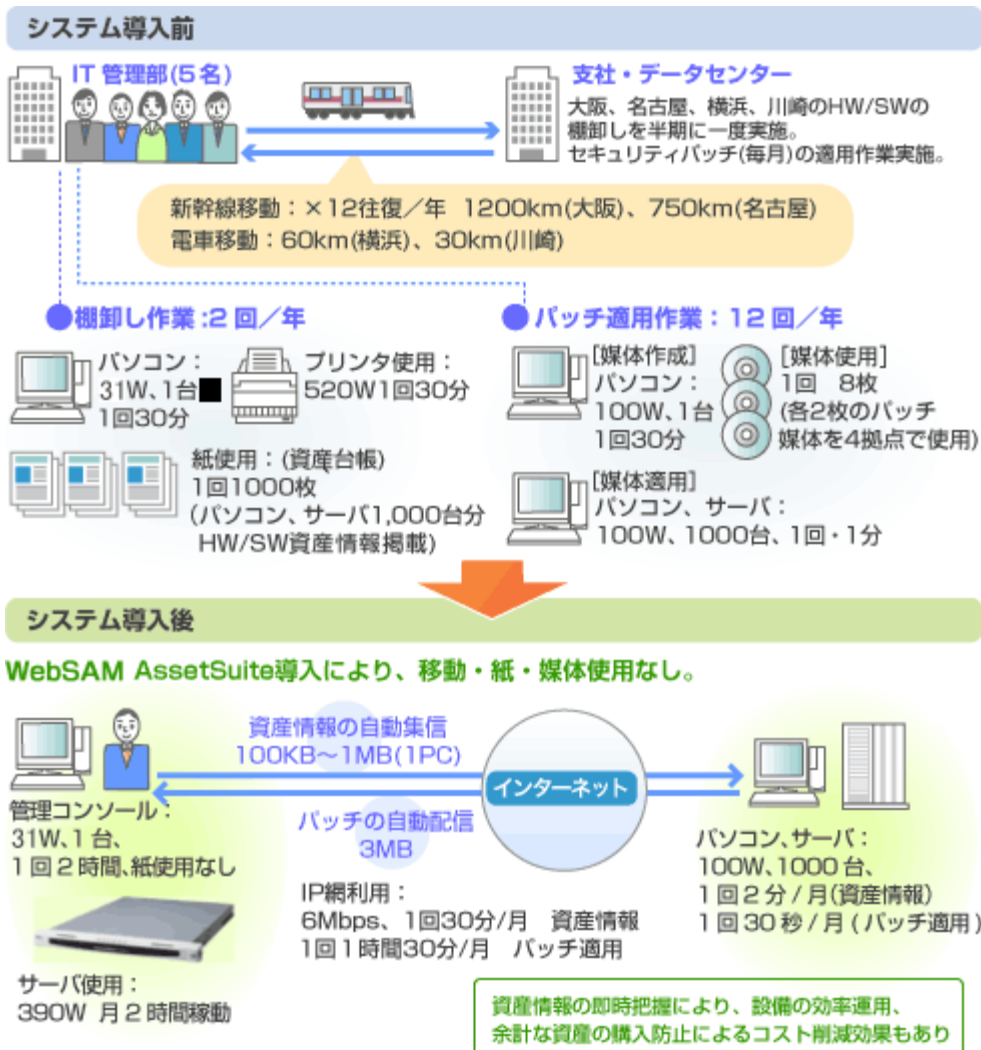

WebSAM AssetSuite3.1環境負荷評価モデル

ネットワーク上のサーバやPCなどのIT機器およびソフトウェアに加えて、什器・備品などのあらゆる資産情報を効率的に統合管理します。

WebSAM AssetSuite3.1環境負荷評価結果