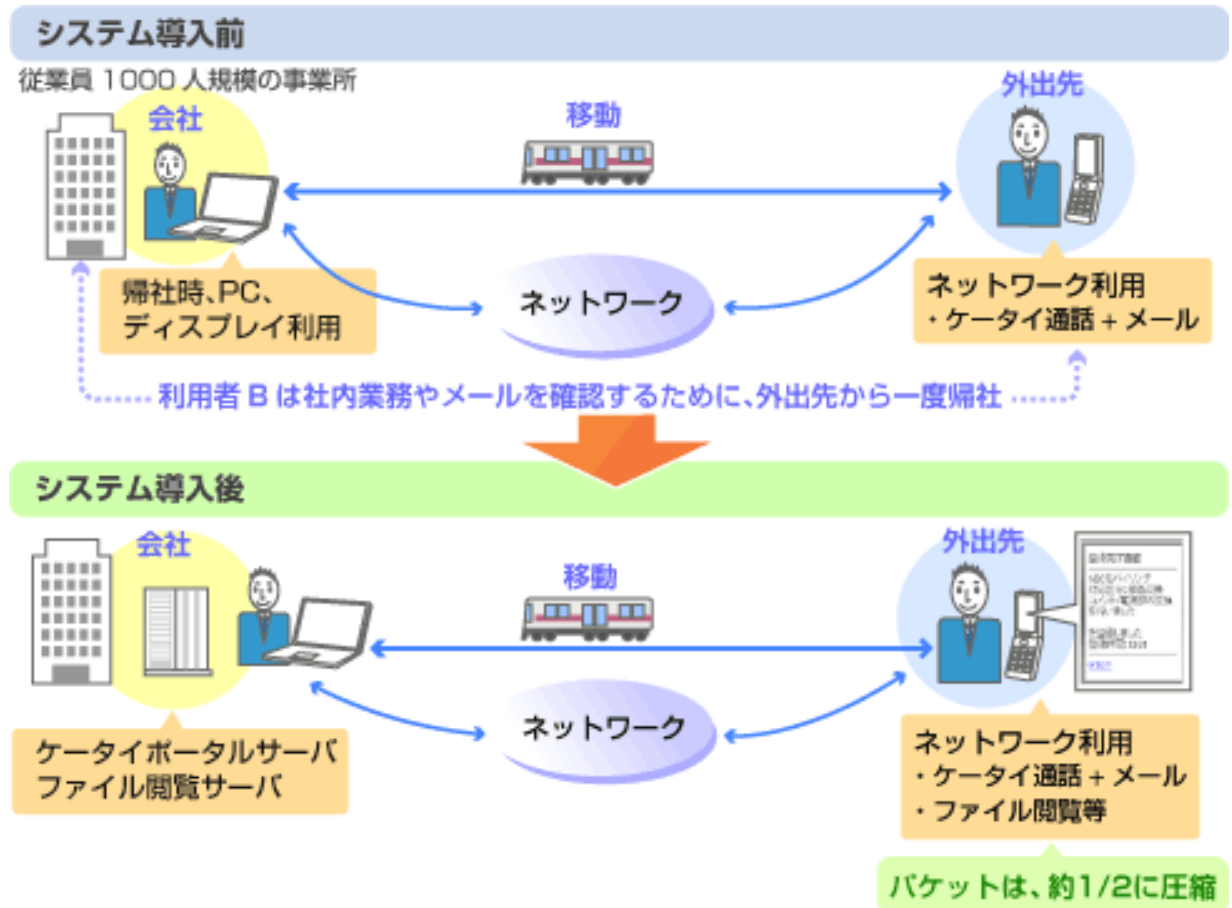

UNIVERGEケータイポータル v4環境負荷評価モデル

UNIVERGE ケータイポータルは、社内外の場所を問わずに安全に業務を行えるシーンを増やし、無駄な移動を削減できるソリューションです。携帯電話から社内の業務システムへセキュアなアクセスを実現し、場所を選ばず安全に業務を行うことを可能にします。

V4新機能

- ケータイで内線電話
- iPhone連携ファイル閲覧

UNIVERGEケータイポータル v4 環境負荷評価結果

社外から社内サーバへアクセスできるため、外出先と自社間の移動を減らすことができ、CO2排出量を約73%削減。