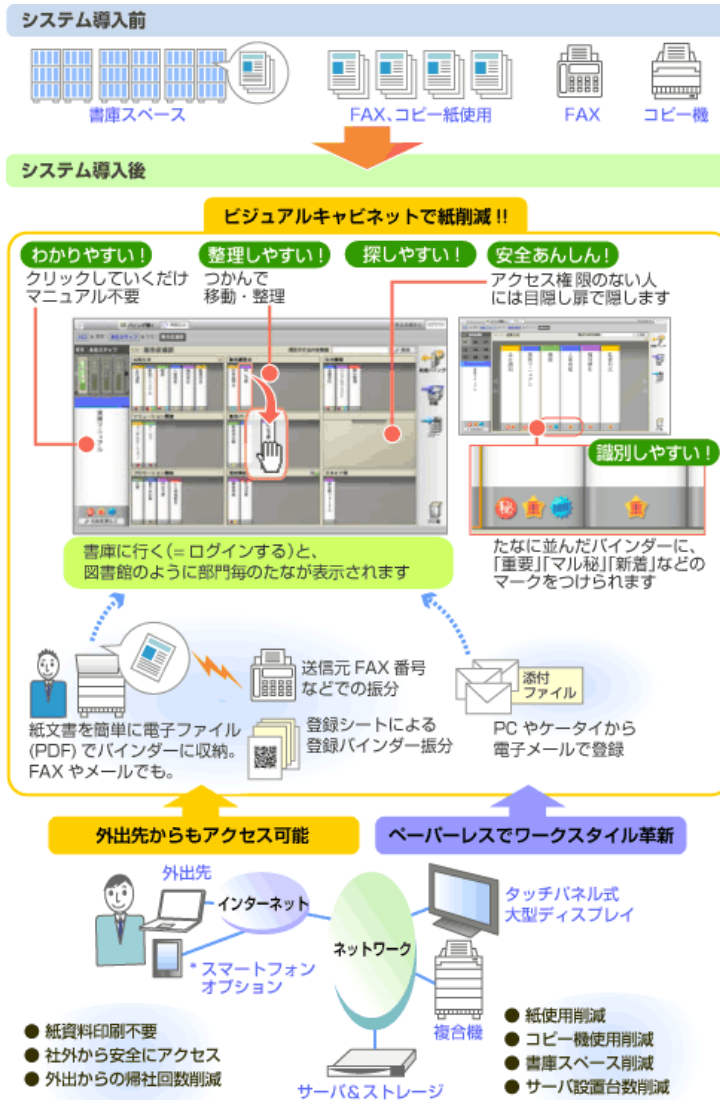

UNIVERGEオフィスソリューションパック

環境負荷評価モデル

100人が利用するオフィスでの使用を想定

・電子ファイルだけでなく、紙文書の電子化を促進し、情報を共有、社外からの安全なアクセスによりワークスタイル革新と組織力を強化

UNIVERGEオフィスソリューションパック

環境負荷評価結果

ペーパーレス、書庫スペース削減、人の移動削減、物の保管削減で、CO2排出量約51%削減

UNIVERGEオフィスソリューションパック

環境負荷評価結果 (遠隔コミュニケーションオプション付き)

遠隔コミュニケーション機能付加により、ペーパーレス、書庫スペース削減、人の移動削減、物の保管削減で、CO2排出量約74%削減