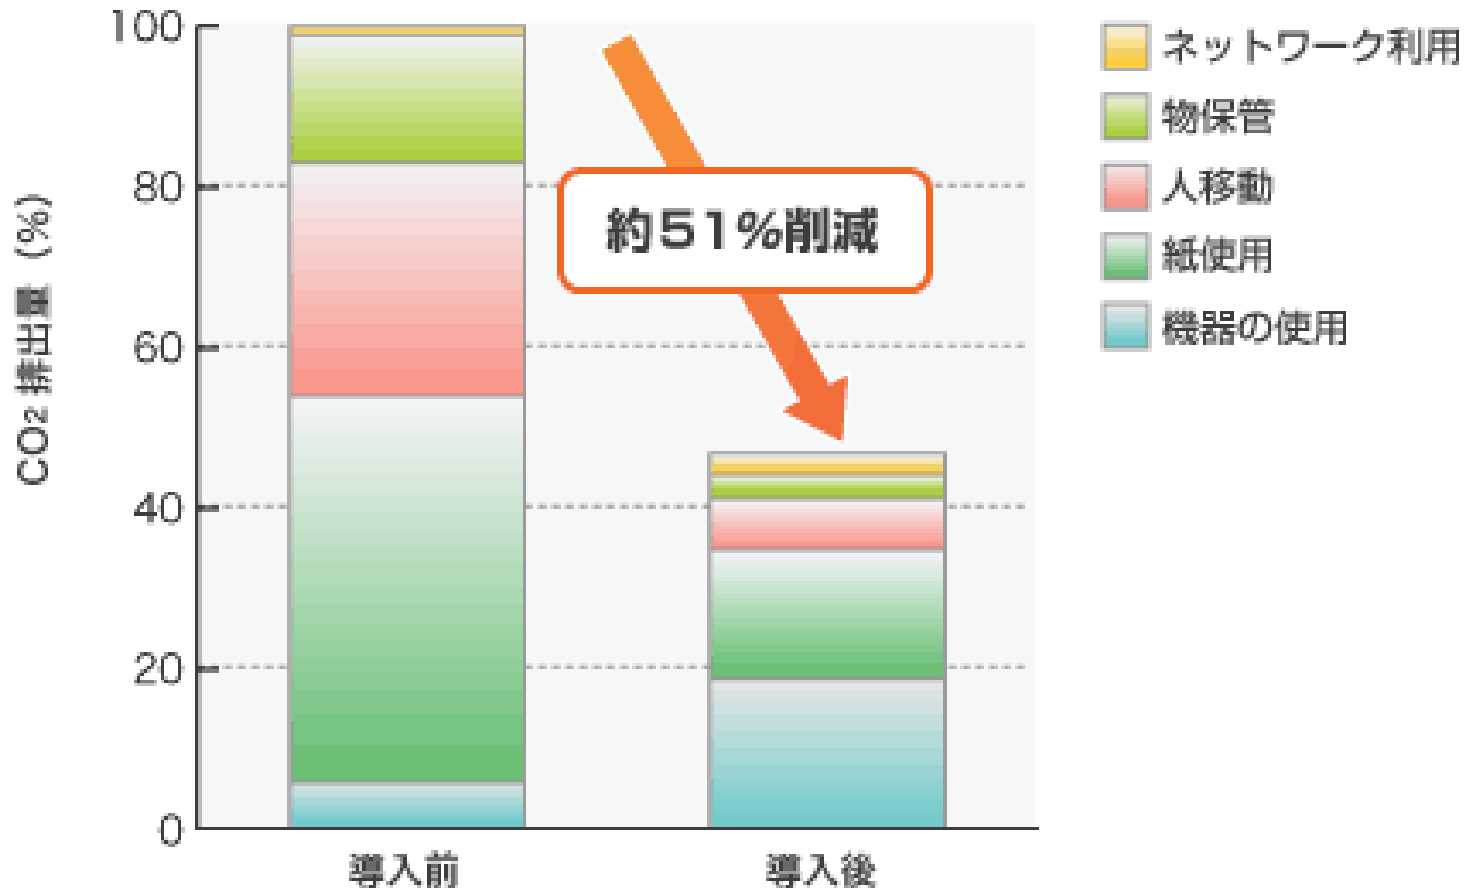

UNIVERGEオフィスソリューションパック

環境負荷評価モデル

100人が利用するオフィスでの使用を想定

・電子ファイルだけでなく、紙文書の電子化を促進し、情報を共有、社外からの安全なアクセスによりワークスタイル革新と組織力を強化

UNIVERGEオフィスソリューションパック

環境負荷評価結果

ペーパーレス、書庫スペース削減、人の移動削減、物の保管削減で、CO2排出量約51%削減

UNIVERGEオフィスソリューションパック

環境負荷評価結果 (遠隔コミュニケーションオプション付き)

遠隔コミュニケーション機能付加により、ペーパーレス、書庫スペース削減、人の移動削減、物の保管削減で、CO2排出量約74%削減