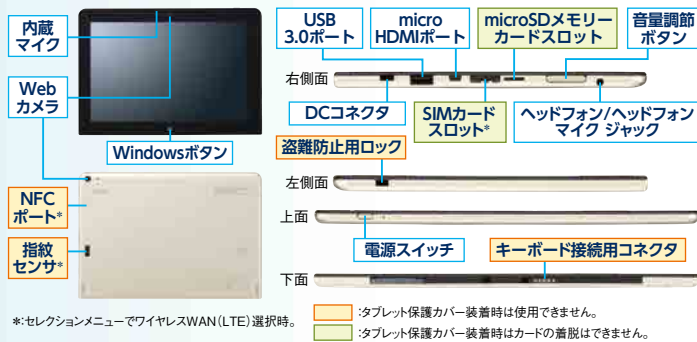

インターフェイス紹介

- ○:タブレット保護カバー装着時は使用できません。
- □:タブレット保護カバー装着時はカードの着脱はできません。

インストール/添付される主なソフトウェア

NECでは★印のソフトウェアのサポートを行っております。
その他のソフトウェアに関しては製品添付の「添付ソフトウェアサポート窓口一覧」をご覧ください。

◆:プリインストール & 専用添付品 ○:プリインストール □:添付またはフラッシュメモリに格納 △:Webより提供

モデル	インストールOS	タイプVT (VT-R)
Windows 10 Pro 64ビット*1*2	★	○
Microsoft® Edge および Internet Explorer 11	★	○
マカフィー リブセーフ*3	★	□
Access Connections*4	★	□
Adobe® Acrobat® Reader® DC	★	□
DeviceLock Lite	★	□
フリップ入力補助ツール	★	□
拡張ディスプレイ操作ツール	★	□
ペンパッチリ残量通知ツール	★	□
mazec for Windows日本語版*	★	-
パーティション設定ツール	★	□
NeoFace Monitor スタートアップ版	☆	△
DisplayNote® NEC Edition スタートアップ版	☆	△
セクションメニュー別	ワイヤレスWAN (LTE) 選択時	APN設定&切替ツール
		★

*mazec for Windows日本語版は、株式会社MetaMo.JIの製品です。
製品サポートに関しては株式会社MetaMo.JIにお問い合わせください。

☆ (NeoFace Monitor スタートアップ版) についてはお問い合わせは、下記サイトの「お問い合わせ」ボタンからお願いします。

<http://jpn.nec.com/products/bizpc/solution.html#neoface>
[DisplayNote® NEC Edition スタートアップ版] についてはお問い合わせは、NECモニターインフォメーションセンター 0120-975-380 へお問い合わせください。

- *1 日本語版です。本カタログ掲載モデルにインストールされている OSは別売りのパッケージ商品と一部異なる場合がありますので、再セットアップする場合は必ず添付の「再セットアップガイド」をご覧ください。
- *2 Windows 10, version 1511を適用しています。
- *3 最新の脅威に対抗するには、最新のバターンファイルが必要です。最新の防御情報を得るためにはインターネットに接続してください。また、バターンファイルの無償提供期間は、初めてセットアップした時点から60日間です。引き続きお使いになる場合は、更新手続(有償)が必要です。
- *4 ソフトウェアの概要については、<http://jpn.nec.com/products/bizpc/performance/lan.html#mobile_opt> をご覧ください。

主な周辺機器

- デタッチャブルキーボード2 (マグネット接続) [PC-VP-KB33] 約550g
  希望小売価格 34,000円 (税別)
- タブレット保護カバー (防塵防滴)*4 [PC-VP-TS16] 希望小売価格 17,000円 (税別)
- 拡張クレードル [PC-VP-TS14] 希望小売価格 22,560円 (税別)
- デジタイザペン*1 [PC-VP-TS15] 約12g*2 希望小売価格 10,000円 (税別)
- ACアダプタ*1 [PC-VP-BP104] 約175g*3 希望小売価格 10,000円 (税別)
- セキュリティーケーブル [PC-VP-WS17] 希望小売価格 16,500円 (税別)

*1:標準添付品と同等。 *2:電池の質量を除く。 *3:電源コードの質量を除く。 *4:タブレット保護カバーは消耗品です。

●フレームモデル、構成オプションの単体販売は行っておりません。フリーセクション価格は、セクションメニューからセットモデルの構成品を選択し、セットモデルとして購入される場合に適用される各構成品の価格です。

フラッシュメモリ
使用可能領域
について

使用可能なフラッシュメモリ領域は以下のバックアップイメージ等を除いた容量です。
Windows 10 (64ビット):約2GB

※表示価格はすべて消費税別です。